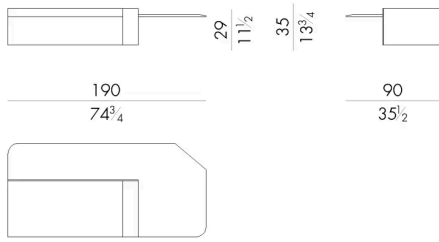

HESSENTIA

Dimensions

Generated: 06/07/2026

TALOS . 2177

Coffee table

190 W x 90 D x 35 H cm

TALOS . 3130

Coffee table

170 W x 125 D x 35 H cm