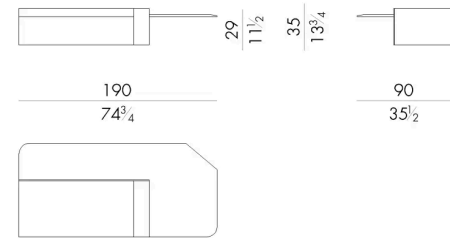

# Dimensions

Generated: 15/06/2026

## TALOS . 2177

Coffee table

190 W x 90 D x 35 H cm

## TALOS . 3130

Coffee table

170 W x 125 D x 35 H cm