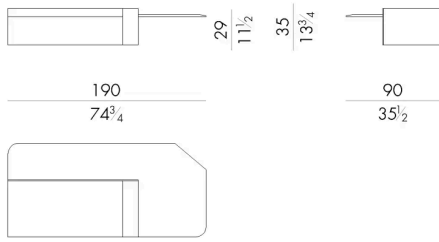

# Dimensions

Generated: 25/05/2026

## TALOS . 2177

Coffee table

190 W x 90 D x 35 H cm

## TALOS . 3130

Coffee table

170 W x 125 D x 35 H cm