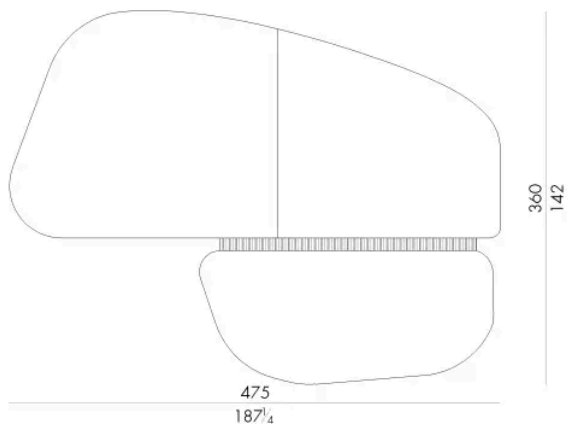

# Dimensions

Generated: 06/07/2026

## **SYNTHESIS . 4 2 0 1 4 5 / R**

Rug

420 W x 145 D cm

## **SYNTHESIS . 4 0 0 3 2 0 / G**

Rug

400 W x 320 D cm

**SYNTHESIS . 475360 / C**

Generated: 06/07/2026

Rug

475 W x 360 D cm

**SYNTHESIS . 475360 / V**

Rug

475 W x 360 D cm