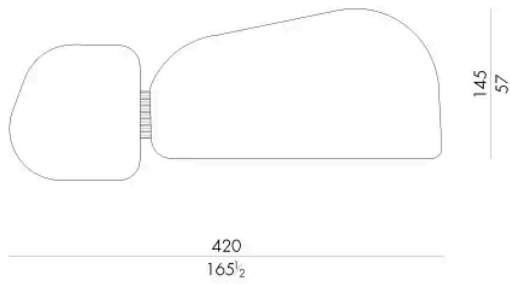

# Dimensions

Generated: 06/07/2026

## **SYNTHESIS . 4 2 0 1 4 5 / R**

Rug

420 W x 145 D cm

## **SYNTHESIS . 4 0 0 3 2 0 / G**

Rug

400 W x 320 D cm

**SYNTHESIS . 475360 / C**

Generated: 06/07/2026

Rug

475 W x 360 D cm

**SYNTHESIS . 475360 / V**

Rug

475 W x 360 D cm