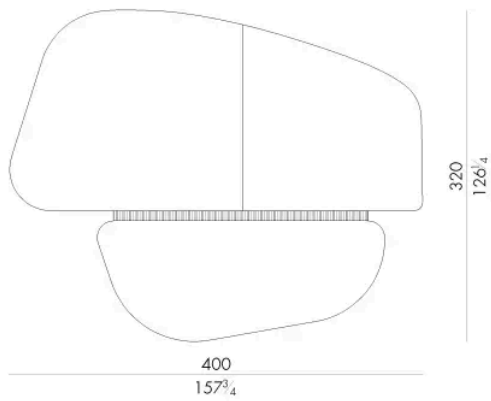

# Dimensions

Generated: 06/07/2026

## **SYNTHESIS . 4 2 0 1 4 5 / R**

Rug

420 W x 145 D cm

## **SYNTHESIS . 4 0 0 3 2 0 / G**

Rug

400 W x 320 D cm

**SYNTHESIS . 475360 / C**

Generated: 06/07/2026

Rug

475 W x 360 D cm

**SYNTHESIS . 475360 / V**