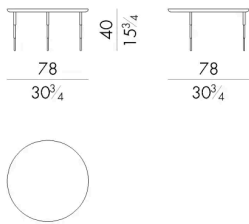

# Dimensions

## HERON.1040/B/FU

Coffee table

DIAM. 38x40 H cm

## HERON.1040/C/FU

Coffee table

DIAM. 38x30 H cm

**HERON.1060/B/FU**

Coffee table

DIAM. 58x40 H cm

**HERON.1060/C/FU**

Coffee table

DIAM. 58x30 H cm

**HERON.1080/B/FU**

Coffee table

DIAM. 78x40 H cm

**HERON.1080/C/FU**

Coffee table

DIAM. 78x30 H cm