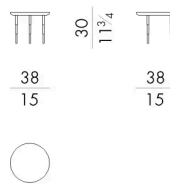

## HERON.1040/ARC/FU

Coffee table

DIAM. 38x65 H cm

## HERON.1040/B/FU

Coffee table

DIAM. 38x40 H cm

## HERON.1040/C/FU

Coffee table

DIAM. 38x30 H cm

**HERON.1060/B/FU**

Coffee table

DIAM. 58x40 H cm

**HERON.1060/C/FU**

Coffee table

DIAM. 58x30 H cm

**HERON.1080/B/FU**

Coffee table

DIAM. 78x40 H cm

**HERON.1080/C/FU**

Coffee table

DIAM. 78x30 H cm