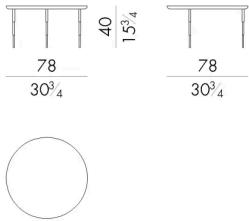

## HERON.1040/ARC/FU

Coffee table

DIAM. 38x65 H cm

## HERON.1040/B/FU

Coffee table

DIAM. 38x40 H cm

## HERON.1040/C/FU

Coffee table

DIAM. 38x30 H cm

**HERON.1060/B/FU**

Coffee table

DIAM. 58x40 H cm

**HERON.1060/C/FU**

Coffee table

DIAM. 58x30 H cm

**HERON.1080/B/FU**

Coffee table

DIAM. 78x40 H cm

**HERON.1080/C/FU**

Coffee table

DIAM. 78x30 H cm