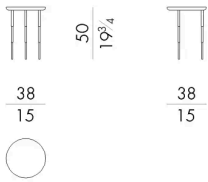

# Dimensions

Generated: 06/07/2026

## HERON.1040/A/FU

Coffee table

DIAM. 38x50 H cm

## HERON.1040/B/FU

Coffee table

DIAM. 38x40 H cm

## HERON.1040/C/FU

Coffee table

DIAM. 38x30 H cm

**HERON.1060/B/FU**

Coffee table

DIAM. 58x40 H cm

**HERON.1060/C/FU**

Coffee table