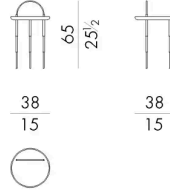

# Dimensions

## HERON.1040/A/FU

Coffee table

DIAM. 38x50 H cm

## HERON.1040/ARC/FU

Coffee table

DIAM. 38x65 H cm

## HERON.1040/B/FU

Coffee table

DIAM. 38x40 H cm