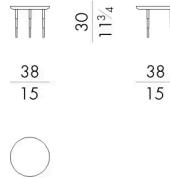

HESENTIA

Dimensions

Generated: 15/06/2026

HERON.1040/A/FU

Coffee table

DIAM. 38x50 H cm

HERON.1040/ARC/FU

Coffee table

DIAM. 38x65 H cm

HERON.1040/B/FU

Coffee table

DIAM. 38x40 H cm

HERON.1040/C/FU

Coffee table

DIAM. 38x30 H cm

HERON.1060/B/FU

Coffee table

DIAM. 58x40 H cm

HERON.1060/C/FU

Coffee table

DIAM. 58x30 H cm

HERON.1080/B/FU

Coffee table

DIAM. 78x40 H cm

HERON.1080/C/FU

Coffee table

DIAM. 78x30 H cm