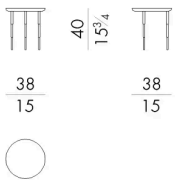

## HERON.1040/A/FU

Coffee table

DIAM. 38x50 H cm

## HERON.1040/ARC/FU

Coffee table

DIAM. 38x65 H cm

## HERON.1040/B/FU

Coffee table

DIAM. 38x40 H cm

## HERON.1040/C/FU

Coffee table

DIAM. 38x30 H cm

**HERON.1060/B/FU**

Coffee table

DIAM. 58x40 H cm

**HERON.1060/C/FU**

Coffee table