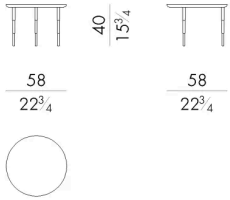

## HERON.1040/ARC/FU

Coffee table

DIAM. 38x65 H cm

## HERON.1040/B/FU

Coffee table

DIAM. 38x40 H cm

## HERON.1040/C/FU

Coffee table

DIAM. 38x30 H cm

**HERON.1060/B/FU**

Coffee table

DIAM. 58x40 H cm

**HERON.1060/C/FU**

Coffee table

DIAM. 58x30 H cm

**HERON.1080/B/FU**

Coffee table

DIAM. 78x40 H cm

**HERON.1080/C/FU**

Coffee table

DIAM. 78x30 H cm