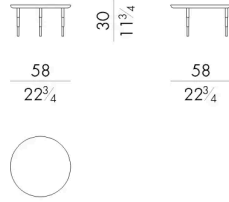

HESENTIA

Dimensions

Generated: 15/06/2026

HERON.1040/A/FU

Coffee table

DIAM. 38x50 H cm

HERON.1040/ARC/FU

Coffee table

DIAM. 38x65 H cm

HERON.1040/B/FU

Coffee table

DIAM. 38x40 H cm

HERON.1040/C/FU

Coffee table

DIAM. 38x30 H cm

HERON.1060/B/FU

Coffee table

DIAM. 58x40 H cm

HERON.1060/C/FU

Coffee table

DIAM. 58x30 H cm

HERON.1080/B/FU

Coffee table

DIAM. 78x40 H cm

HERON.1080/C/FU

Coffee table

DIAM. 78x30 H cm