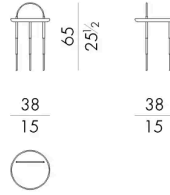

# Dimensions

Generated: 06/07/2026

## HERON.1040/A/FU

Coffee table

DIAM. 38x50 H cm

## HERON.1040/ARC/FU

Coffee table

DIAM. 38x65 H cm

## HERON.1040/B/FU

Coffee table

DIAM. 38x40 H cm