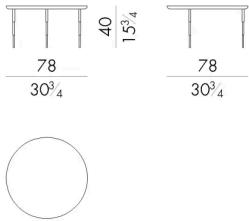

HERON.1080/B/FU

Coffee table

DIAM. 78x40 H cm