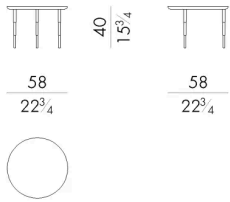

# Dimensions

## HERON.1040/B/FU

Coffee table

DIAM. 38x40 H cm

## HERON.1040/C/FU

Coffee table

DIAM. 38x30 H cm

**HERON.1060/B/FU**

Coffee table

DIAM. 58x40 H cm

**HERON.1060/C/FU**

Coffee table

DIAM. 58x30 H cm

**HERON.1080/B/FU**

Coffee table

DIAM. 78x40 H cm

**HERON.1080/C/FU**

Coffee table

DIAM. 78x30 H cm