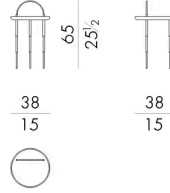

HESENTIA

Dimensions

Generated: 15/06/2026

HERON.1040/A/FU

Coffee table

DIAM. 38x50 H cm

HERON.1040/ARC/FU

Coffee table

DIAM. 38x65 H cm

HERON.1040/B/FU

Coffee table

DIAM. 38x40 H cm

HERON.1040/C/FU

Coffee table

DIAM. 38x30 H cm

HERON.1060/B/FU

Coffee table

DIAM. 58x40 H cm

HERON.1060/C/FU

Coffee table

DIAM. 58x30 H cm

HERON.1080/B/FU

Coffee table

DIAM. 78x40 H cm

HERON.1080/C/FU

Coffee table

DIAM. 78x30 H cm