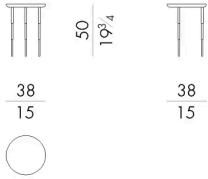

HESENTIA

Dimensions

Generated: 15/06/2026

HERON.1040/A/FU

Coffee table

DIAM. 38x50 H cm

HERON.1040/ARC/FU

Coffee table

DIAM. 38x65 H cm

HERON.1040/B/FU

Coffee table

DIAM. 38x40 H cm

HERON.1040/C/FU

Coffee table

DIAM. 38x30 H cm

HERON.1060/B/FU

Coffee table

DIAM. 58x40 H cm

HERON.1060/C/FU

Coffee table

DIAM. 58x30 H cm

HERON.1080/B/FU

Coffee table

DIAM. 78x40 H cm

HERON.1080/C/FU

Coffee table

DIAM. 78x30 H cm