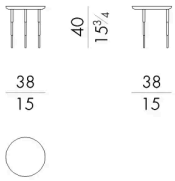

# Dimensions

## HERON.1040/A/FU

Coffee table

DIAM. 38x50 H cm

## HERON.1040/ARC/FU

Coffee table

DIAM. 38x65 H cm

## HERON.1040/B/FU

Coffee table

DIAM. 38x40 H cm