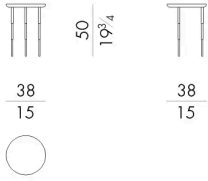

# Dimensions

## HERON.1040/A/FU

Coffee table

DIAM. 38x50 H cm

## HERON.1040/B/FU

Coffee table

DIAM. 38x40 H cm

## HERON.1040/C/FU

Coffee table

DIAM. 38x30 H cm

**HERON.1060/B/FU**

Coffee table

DIAM. 58x40 H cm

**HERON.1060/C/FU**

Coffee table