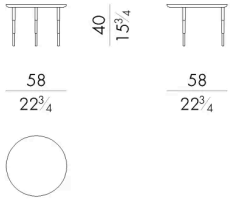

HESENTIA

Dimensions

Generated: 15/06/2026

HERON.1040/A/FU

Coffee table

DIAM. 38x50 H cm

HERON.1040/ARC/FU

Coffee table

DIAM. 38x65 H cm

HERON.1040/B/FU

Coffee table

DIAM. 38x40 H cm

HERON.1040/C/FU

Coffee table

DIAM. 38x30 H cm

HERON.1060/B/FU

Coffee table

DIAM. 58x40 H cm

HERON.1060/C/FU

Coffee table

DIAM. 58x30 H cm

HERON.1080/B/FU

Coffee table

DIAM. 78x40 H cm

HERON.1080/C/FU

Coffee table

DIAM. 78x30 H cm