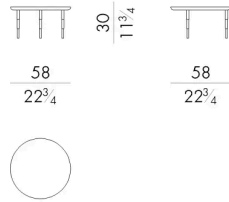

# Dimensions

## HERON.1040/B/FU

Coffee table

DIAM. 38x40 H cm

## HERON.1040/C/FU

Coffee table

DIAM. 38x30 H cm

**HERON.1060/B/FU**

Coffee table

DIAM. 58x40 H cm

**HERON.1060/C/FU**

Coffee table

DIAM. 58x30 H cm

**HERON.1080/B/FU**

Coffee table

DIAM. 78x40 H cm

**HERON.1080/C/FU**

Coffee table

DIAM. 78x30 H cm