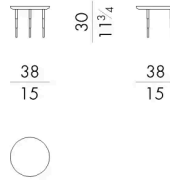

# Dimensions

## HERON.1040/B/FU

Coffee table

DIAM. 38x40 H cm

## HERON.1040/C/FU

Coffee table

DIAM. 38x30 H cm

**HERON.1060/B/FU**

Coffee table

DIAM. 58x40 H cm

**HERON.1060/C/FU**

Coffee table

DIAM. 58x30 H cm

**HERON.1080/B/FU**

Coffee table

DIAM. 78x40 H cm

**HERON.1080/C/FU**

Coffee table

DIAM. 78x30 H cm