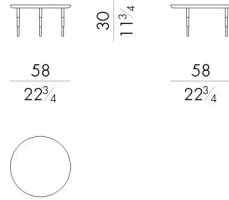

## HERON.1040/A/FU

Coffee table

DIAM. 38x50 H cm

## HERON.1040/B/FU

Coffee table

DIAM. 38x40 H cm

## HERON.1040/C/FU

Coffee table

DIAM. 38x30 H cm

**HERON.1060/B/FU**

Coffee table

DIAM. 58x40 H cm

**HERON.1060/C/FU**

Coffee table

DIAM. 58x30 H cm

**HERON.1080/B/FU**

Coffee table

DIAM. 78x40 H cm

**HERON.1080/C/FU**

Coffee table

DIAM. 78x30 H cm