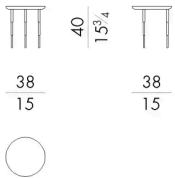

HESENTIA

Dimensions

Generated: 15/06/2026

HERON.1040/A/FU

Coffee table

DIAM. 38x50 H cm

HERON.1040/ARC/FU

Coffee table

DIAM. 38x65 H cm

HERON.1040/B/FU

Coffee table

DIAM. 38x40 H cm

HERON.1040/C/FU

Coffee table

DIAM. 38x30 H cm

HERON.1060/B/FU

Coffee table

DIAM. 58x40 H cm

HERON.1060/C/FU

Coffee table

DIAM. 58x30 H cm

HERON.1080/B/FU

Coffee table

DIAM. 78x40 H cm

HERON.1080/C/FU

Coffee table

DIAM. 78x30 H cm