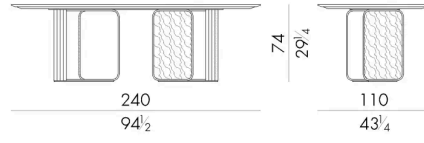

Dimensions

NOVA . 8 2 0 0

Table

200 W x 105 D x 74 H cm

NOVA . 8 2 4 0

Table

240 W x 110 D x 74 H cm

NOVA . 8 2 8 0

Table

280 W x 110 D x 74 H cm