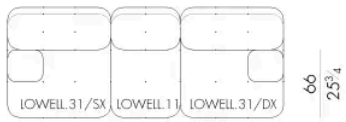

Dimensions

LOWELL.01

Modular element

67 W x 100 D x 40 H cm

LOWELL.02

Modular element

100 W x 100 D x 40 H cm

LOWELL.11

Modular element

67 W x 107 D x 67 H cm

LOWELL.12

Modular element

100 W x 107 D x 67 H cm

LOWELL . 31 / SX

Modular element

100 W x 107 D x 67 H cm

LOWELL . 31 / DX

Modular element

100 W x 107 D x 67 H cm

LOWELL . 41 / SX

Modular element

107 W x 107 D x 67 H cm

LOWELL . 41 / DX

Modular element

107 W x 107 D x 67 H cm

LOWELL. 2200

Modular sofa

200 W x 107 D x 67 H cm

LOWELL. 2400

Modular sofa

267 W x 107 D x 67 H cm

LOWELL. 2500