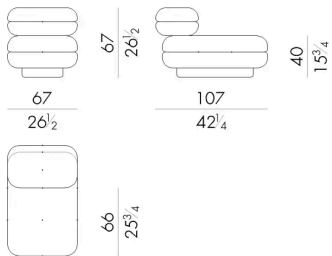

Dimensions

LOWELL.01

Modular element

67 W x 100 D x 40 H cm

LOWELL.02

Modular element

100 W x 100 D x 40 H cm

LOWELL.11

Modular element

67 W x 107 D x 67 H cm

LOWELL.12

Modular element

100 W x 107 D x 67 H cm

LOWELL . 31 / SX

Modular element

100 W x 107 D x 67 H cm

LOWELL . 31 / DX

Modular element

100 W x 107 D x 67 H cm

LOWELL . 41 / SX

Modular element

107 W x 107 D x 67 H cm

LOWELL . 41 / DX

Modular element

107 W x 107 D x 67 H cm

LOWELL . 2 2 0 0

Modular sofa

200 W x 107 D x 67 H cm

LOWELL . 2 4 0 0

Modular sofa

267 W x 107 D x 67 H cm

LOWELL. 2500