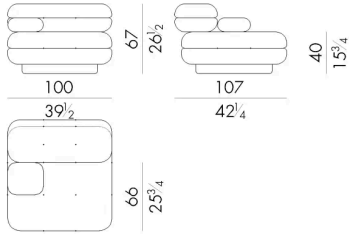

# Dimensions

## LOWELL.11

Modular element

67 W x 107 D x 67 H cm

## LOWELL.12

Modular element

100 W x 107 D x 67 H cm

**LOWELL. 31/SX**

Modular element

100 W x 107 D x 67 H cm

**LOWELL. 31/DX**

Modular element

100 W x 107 D x 67 H cm

**LOWELL. 41/SX**

Modular element

107 W x 107 D x 67 H cm

**LOWELL. 41/DX**

Modular element

107 W x 107 D x 67 H cm