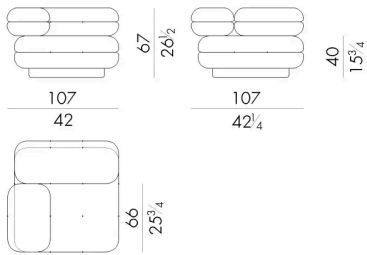

Dimensions

LOWELL.01

Modular element

67 W x 100 D x 40 H cm

LOWELL.02

Modular element

100 W x 100 D x 40 H cm

LOWELL.11

Modular element

67 W x 107 D x 67 H cm

LOWELL.12

Modular element

100 W x 107 D x 67 H cm

LOWELL . 31 / SX

Modular element

100 W x 107 D x 67 H cm

LOWELL . 31 / DX

Modular element

100 W x 107 D x 67 H cm

LOWELL . 41 / SX

Modular element

107 W x 107 D x 67 H cm

LOWELL . 41 / DX

Modular element

107 W x 107 D x 67 H cm

LOWELL. 2200

Modular sofa

200 W x 107 D x 67 H cm

LOWELL. 2400

Modular sofa

267 W x 107 D x 67 H cm

LOWELL. 2500