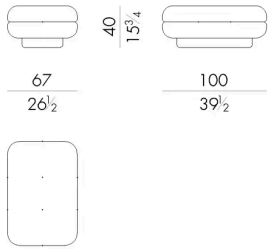

# Dimensions

## LOWELL.01

Modular element

67 W x 100 D x 40 H cm

## LOWELL.12

Modular element

100 W x 107 D x 67 H cm

**LOWELL. 31/SX**

Modular element

100 W x 107 D x 67 H cm

**LOWELL. 31/DX**

Modular element

100 W x 107 D x 67 H cm

**LOWELL. 41/SX**

Modular element

107 W x 107 D x 67 H cm

**LOWELL. 41/DX**

Modular element

107 W x 107 D x 67 H cm