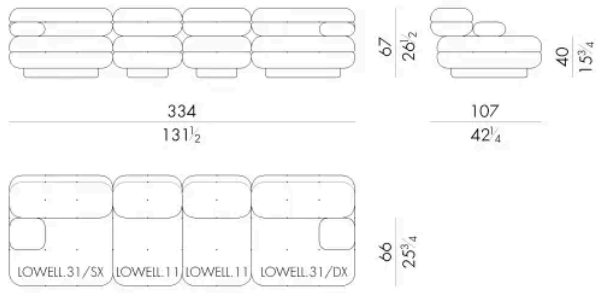

Dimensions

LOWELL.01

Modular element

67 W x 100 D x 40 H cm

LOWELL.02

Modular element

100 W x 100 D x 40 H cm

LOWELL.11

LOWELL . 31 / DX

Modular element

100 W x 107 D x 67 H cm

LOWELL . 41 / SX

Modular element

107 W x 107 D x 67 H cm

LOWELL . 41 / DX

Modular element

107 W x 107 D x 67 H cm

LOWELL . 2 2 0 0

Modular sofa

200 W x 107 D x 67 H cm

LOWELL . 2 4 0 0

Modular sofa

267 W x 107 D x 67 H cm

LOWELL. 2500

Modular sofa

300 W x 107 D x 67 H cm

LOWELL. 2550/SX - LOWELL. 2550/DX

Modular sofa

300 W x 174 D x 67 H cm

LOWELL . 2 6 0 0

Modular sofa

334 W x 107 D x 67 H cm