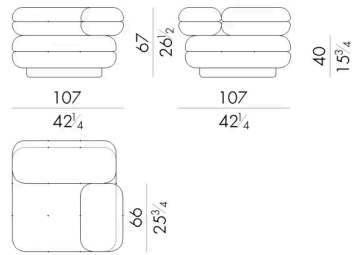

Dimensions

LOWELL.01

Modular element

67 W x 100 D x 40 H cm

LOWELL.02

Modular element

100 W x 100 D x 40 H cm

LOWELL.11

Modular element

67 W x 107 D x 67 H cm

LOWELL.12

Modular element

100 W x 107 D x 67 H cm

LOWELL. 31/SX

Modular element

100 W x 107 D x 67 H cm

LOWELL. 31/DX

Modular element

100 W x 107 D x 67 H cm

LOWELL. 41/SX

Modular element

107 W x 107 D x 67 H cm

LOWELL. 41/DX

Modular element

107 W x 107 D x 67 H cm

LOWELL . 2 2 0 0

Modular sofa

200 W x 107 D x 67 H cm

LOWELL . 2 4 0 0

Modular sofa

267 W x 107 D x 67 H cm

LOWELL. 2500