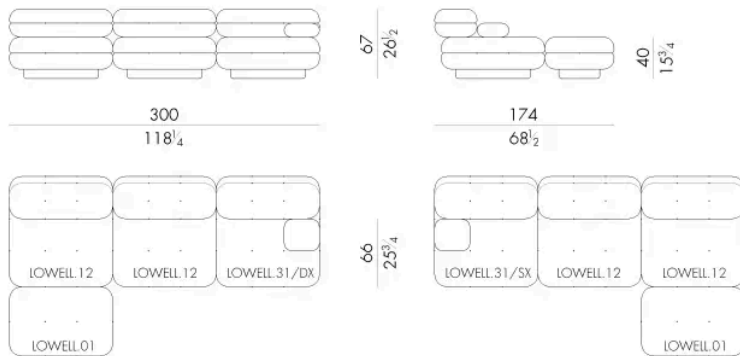

LOWELL. 2550/SX - LOWELL. 2550/DX

Modular sofa

300 W x 174 D x 67 H cm