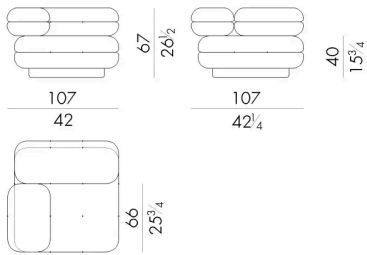

Dimensions

LOWELL.01

Modular element

67 W x 100 D x 40 H cm

LOWELL.02

Modular element

100 W x 100 D x 40 H cm

LOWELL.11

Modular element

67 W x 107 D x 67 H cm

LOWELL.12

Modular element

100 W x 107 D x 67 H cm

LOWELL. 31/SX

Modular element

100 W x 107 D x 67 H cm

LOWELL. 31/DX

Modular element

100 W x 107 D x 67 H cm

LOWELL. 41/SX

Modular element

107 W x 107 D x 67 H cm

LOWELL. 41/DX

Modular element

107 W x 107 D x 67 H cm

LOWELL . 2 2 0 0

Modular sofa

200 W x 107 D x 67 H cm

LOWELL . 2 4 0 0

Modular sofa

267 W x 107 D x 67 H cm

LOWELL. 2500