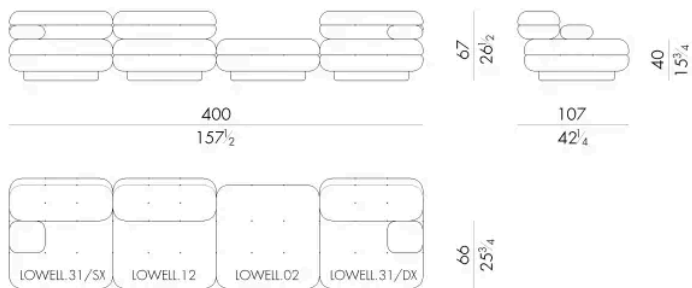

LOWELL. 2750

Modular sofa

400 W x 107 D x 67 H cm