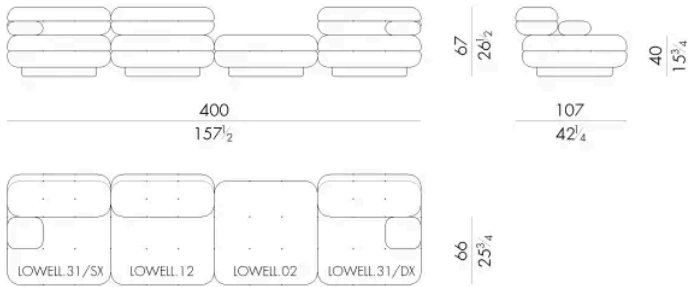

LOWELL . 2750

Modular sofa

400 W x 107 D x 67 H cm