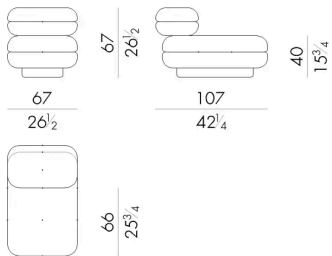

Dimensions

LOWELL.01

Modular element

67 W x 100 D x 40 H cm

LOWELL.02

Modular element

100 W x 100 D x 40 H cm

LOWELL.11

Modular element

67 W x 107 D x 67 H cm

LOWELL.12

Modular element

100 W x 107 D x 67 H cm

LOWELL. 31/SX

Modular element

100 W x 107 D x 67 H cm

LOWELL. 31/DX

Modular element

100 W x 107 D x 67 H cm

LOWELL. 41/SX

Modular element

107 W x 107 D x 67 H cm

LOWELL. 41/DX

Modular element

107 W x 107 D x 67 H cm

LOWELL . 2 2 0 0

Modular sofa

200 W x 107 D x 67 H cm

LOWELL . 2 4 0 0

Modular sofa

267 W x 107 D x 67 H cm

LOWELL. 2500