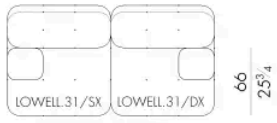

Dimensions

LOWELL.01

Modular element

67 W x 100 D x 40 H cm

LOWELL.02

Modular element

100 W x 100 D x 40 H cm

LOWELL.11

Modular element

67 W x 107 D x 67 H cm

LOWELL.12

Modular element

100 W x 107 D x 67 H cm

LOWELL. 31/SX

Modular element

100 W x 107 D x 67 H cm

LOWELL. 31/DX

Modular element

100 W x 107 D x 67 H cm

LOWELL. 41/SX

Modular element

107 W x 107 D x 67 H cm

LOWELL. 41/DX

Modular element

107 W x 107 D x 67 H cm

LOWELL . 2 2 0 0

Modular sofa

200 W x 107 D x 67 H cm

LOWELL . 2 4 0 0

Modular sofa

267 W x 107 D x 67 H cm

LOWELL. 2500