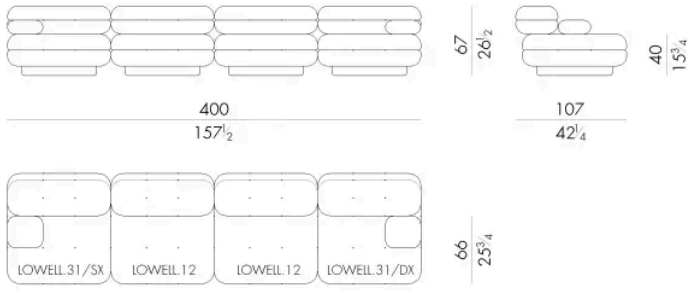

Dimensions

LOWELL.01

Modular element

67 W x 100 D x 40 H cm

LOWELL.02

Modular element

100 W x 100 D x 40 H cm

LOWELL.11

LOWELL . 31 / DX

Modular element

100 W x 107 D x 67 H cm

LOWELL . 41 / SX

Modular element

107 W x 107 D x 67 H cm

LOWELL . 41 / DX

Modular element

Modular sofa

300 W x 107 D x 67 H cm

LOWELL. 2550/SX - LOWELL. 2550/DX

Modular sofa

300 W x 174 D x 67 H cm

LOWELL . 2 6 0 0

Modular sofa

334Wx107Dx67H cm

LOWELL . 2 6 5 0

Modular sofa

334Wx107Dx67H cm

LOWELL . 2700

Modular sofa

400 W x 107 D x 67 H cm

LOWELL . 2750

Modular sofa