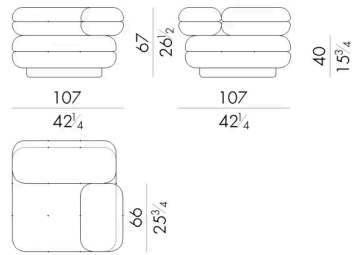

Dimensions

LOWELL.01

Modular element

67 W x 100 D x 40 H cm

LOWELL.02

Modular element

100 W x 100 D x 40 H cm

LOWELL.11

Modular element

67 W x 107 D x 67 H cm

LOWELL.12

Modular element

100 W x 107 D x 67 H cm

LOWELL . 31 / SX

Modular element

100 W x 107 D x 67 H cm

LOWELL . 31 / DX

Modular element

100 W x 107 D x 67 H cm

LOWELL . 41 / SX

Modular element

107 W x 107 D x 67 H cm

LOWELL . 41 / DX

Modular element

107 W x 107 D x 67 H cm

LOWELL . 2 2 0 0

Modular sofa

200 W x 107 D x 67 H cm

LOWELL . 2 4 0 0

Modular sofa

267 W x 107 D x 67 H cm

LOWELL. 2500