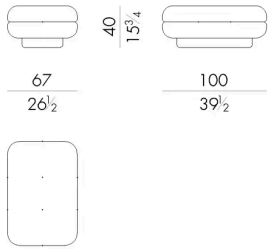

Dimensions

LOWELL.01

Modular element

67 W x 100 D x 40 H cm

LOWELL.02

Modular element

100 W x 100 D x 40 H cm

LOWELL.11

Modular element

67 W x 107 D x 67 H cm

LOWELL.12

Modular element

100 W x 107 D x 67 H cm

LOWELL . 31 / SX

Modular element

100 W x 107 D x 67 H cm

LOWELL . 31 / DX

Modular element

100 W x 107 D x 67 H cm

LOWELL . 41 / SX

Modular element

107 W x 107 D x 67 H cm

LOWELL . 41 / DX

Modular element

Modular sofa

300 W x 107 D x 67 H cm

LOWELL. 2550/SX - LOWELL. 2550/DX

Modular sofa

300 W x 174 D x 67 H cm

LOWELL . 2 6 0 0

Modular sofa

334Wx107Dx67H cm