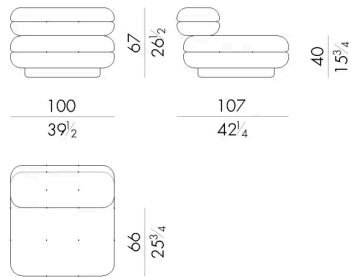

LOWELL.12

Modular element

100 W x 107 D x 67 H cm