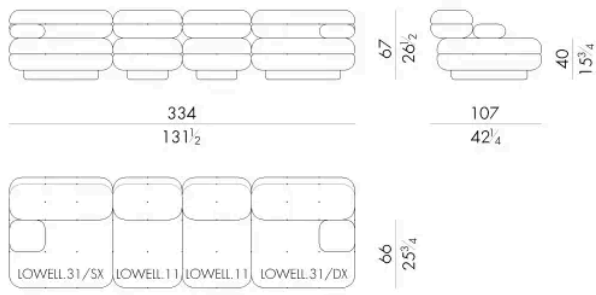

Dimensions

LOWELL.01

Modular element

67 W x 100 D x 40 H cm

LOWELL.02

Modular element

100 W x 100 D x 40 H cm

LOWELL.11

LOWELL. 31/DX

Modular element

100 W x 107 D x 67 H cm

LOWELL. 41/SX

Modular element

107 W x 107 D x 67 H cm

LOWELL. 41/DX

Modular element

107 W x 107 D x 67 H cm

LOWELL . 2 2 0 0

Modular sofa

200 W x 107 D x 67 H cm

LOWELL . 2 4 0 0

Modular sofa

267 W x 107 D x 67 H cm

LOWELL. 2500

Modular sofa

300 W x 107 D x 67 H cm

LOWELL. 2550/SX - LOWELL. 2550/DX

Modular sofa

300 W x 174 D x 67 H cm

LOWELL . 2 6 0 0

Modular sofa

334 W x 107 D x 67 H cm