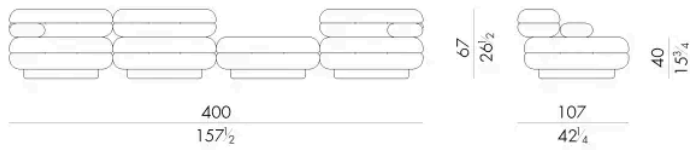

LOWELL . 2750

Modular sofa

400 W x 107 D x 67 H cm