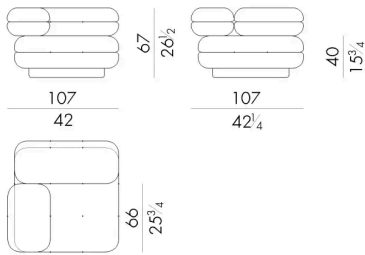

# Dimensions

## LOWELL.11

Modular element

67 W x 107 D x 67 H cm

## LOWELL.12

Modular element

100 W x 107 D x 67 H cm

**LOWELL. 31/SX**

Modular element

100 W x 107 D x 67 H cm

**LOWELL. 31/DX**

Modular element

100 W x 107 D x 67 H cm

**LOWELL. 41/SX**

Modular element

107 W x 107 D x 67 H cm

**LOWELL. 41/DX**

Modular element

107 W x 107 D x 67 H cm