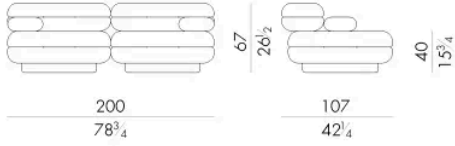

Dimensions

LOWELL.01

Modular element

67 W x 100 D x 40 H cm

LOWELL.02

Modular element

100 W x 100 D x 40 H cm

LOWELL.11

Modular element

67 W x 107 D x 67 H cm

LOWELL.12

Modular element

100 W x 107 D x 67 H cm

LOWELL . 31 / SX

Modular element

100 W x 107 D x 67 H cm

LOWELL . 31 / DX

Modular element

100 W x 107 D x 67 H cm

LOWELL . 41 / SX

Modular element

107 W x 107 D x 67 H cm

LOWELL . 41 / DX

Modular element

107 W x 107 D x 67 H cm

LOWELL . 2 2 0 0

Modular sofa

200 W x 107 D x 67 H cm

LOWELL . 2 4 0 0

Modular sofa

267 W x 107 D x 67 H cm

LOWELL. 2500