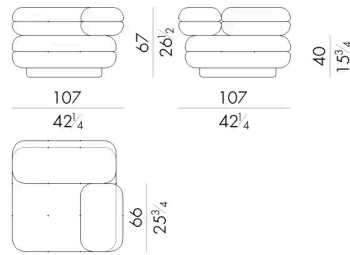

# Dimensions

## LOWELL.11

Modular element

67 W x 107 D x 67 H cm

## LOWELL.12

Modular element

100 W x 107 D x 67 H cm

**LOWELL. 31/SX**

Modular element

100 W x 107 D x 67 H cm

**LOWELL. 31/DX**

Modular element

100 W x 107 D x 67 H cm

**LOWELL. 41/SX**

Modular element

107 W x 107 D x 67 H cm

**LOWELL. 41/DX**

Modular element

107 W x 107 D x 67 H cm