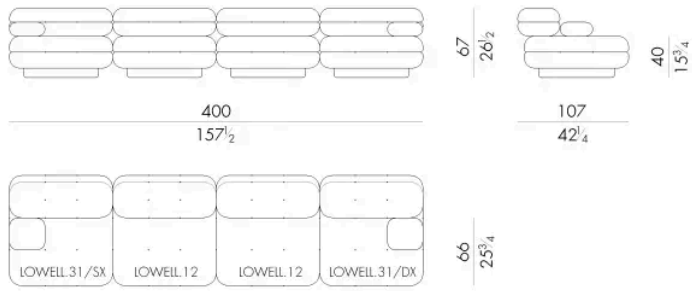

# Dimensions

### LOWELL. 2600

Modular sofa

334Wx107Dx67H cm

### LOWELL. 2650

Modular sofa

334Wx107Dx67H cm

**LOWELL. 2700**

Modular sofa

400 W x 107 D x 67 H cm

**LOWELL. 2750**

Modular sofa