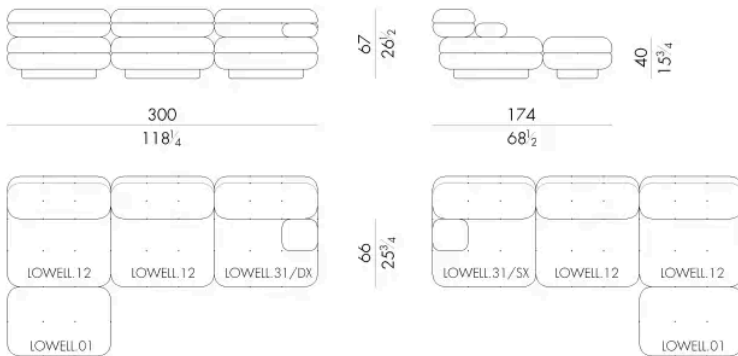

Dimensions

LOWELL.01

Modular element

67 W x 100 D x 40 H cm

LOWELL.02

Modular element

100 W x 100 D x 40 H cm

LOWELL.11

LOWELL . 31 / DX

Modular element

100 W x 107 D x 67 H cm

LOWELL . 41 / SX

Modular element

107 W x 107 D x 67 H cm

LOWELL . 41 / DX

Modular element

107 W x 107 D x 67 H cm

LOWELL . 2 2 0 0

Modular sofa

200 W x 107 D x 67 H cm

LOWELL . 2 4 0 0

Modular sofa

267 W x 107 D x 67 H cm

LOWELL. 2500

Modular sofa

300 W x 107 D x 67 H cm

LOWELL. 2550/SX - LOWELL. 2550/DX

Modular sofa

300 W x 174 D x 67 H cm

LOWELL . 2 6 0 0

Modular sofa

334 W x 107 D x 67 H cm