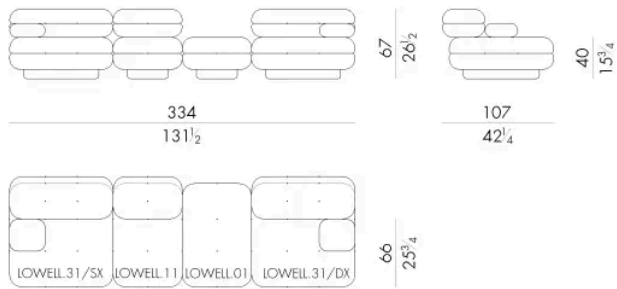

LOWELL . 2 6 5 0

Modular sofa

334 W x 107 D x 67 H cm