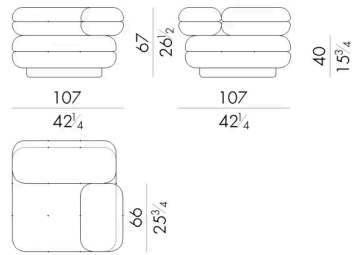

Dimensions

LOWELL.01

Modular element

67 W x 100 D x 40 H cm

LOWELL.02

Modular element

100 W x 100 D x 40 H cm

LOWELL.11

Modular element

67 W x 107 D x 67 H cm

LOWELL.12

Modular element

100 W x 107 D x 67 H cm

LOWELL . 31 / SX

Modular element

100 W x 107 D x 67 H cm

LOWELL . 31 / DX

Modular element

100 W x 107 D x 67 H cm

LOWELL . 41 / SX

Modular element

107 W x 107 D x 67 H cm

LOWELL . 41 / DX

Modular element

107 W x 107 D x 67 H cm

LOWELL. 2200

Modular sofa

200 W x 107 D x 67 H cm

LOWELL. 2400

Modular sofa

267 W x 107 D x 67 H cm

LOWELL. 2500