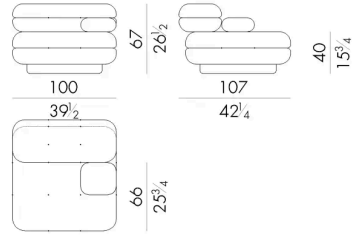

Dimensions

LOWELL.01

Modular element

67 W x 100 D x 40 H cm

LOWELL.02

Modular element

100 W x 100 D x 40 H cm

LOWELL.11

Modular element

67 W x 107 D x 67 H cm

LOWELL.12

Modular element

100 W x 107 D x 67 H cm

LOWELL . 31 / SX

Modular element

100 W x 107 D x 67 H cm

LOWELL . 31 / DX

Modular element

100 W x 107 D x 67 H cm

LOWELL . 41 / SX

Modular element

107 W x 107 D x 67 H cm

LOWELL . 41 / DX

Modular element

107 W x 107 D x 67 H cm

LOWELL. 2200

Modular sofa

200 W x 107 D x 67 H cm

LOWELL. 2400

Modular sofa

267 W x 107 D x 67 H cm

LOWELL. 2500