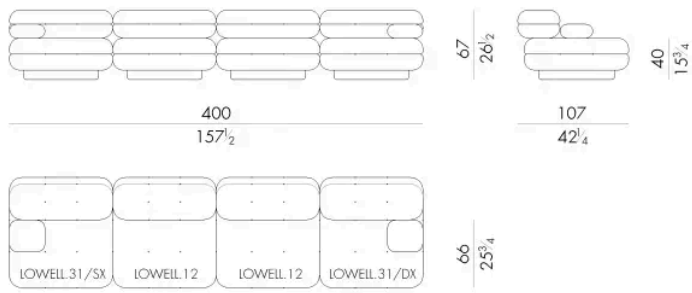

Dimensions

LOWELL.01

Modular element

67 W x 100 D x 40 H cm

LOWELL.02

Modular element

100 W x 100 D x 40 H cm

LOWELL.11

Modular element

67 W x 107 D x 67 H cm

LOWELL.12

Modular element

100 W x 107 D x 67 H cm

LOWELL. 31/SX

Modular element

100 W x 107 D x 67 H cm

Modular sofa

300 W x 107 D x 67 H cm

LOWELL. 2550/SX - LOWELL. 2550/DX

Modular sofa

300 W x 174 D x 67 H cm

LOWELL . 2 6 0 0

Modular sofa

334 W x 107 D x 67 H cm

LOWELL . 2 6 5 0

Modular sofa

334 W x 107 D x 67 H cm

LOWELL. 2700

Modular sofa

400 W x 107 D x 67 H cm

**LOWELL. 2750**

Modular sofa