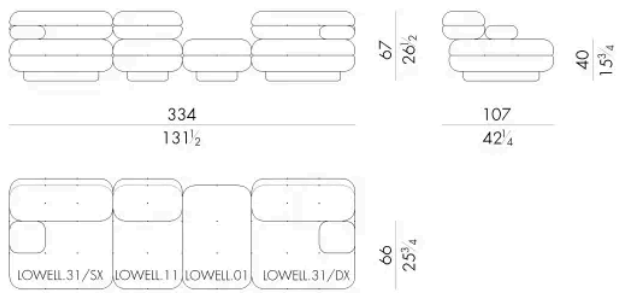

LOWELL . 2 6 5 0

Modular sofa

334 W x 107 D x 67 H cm