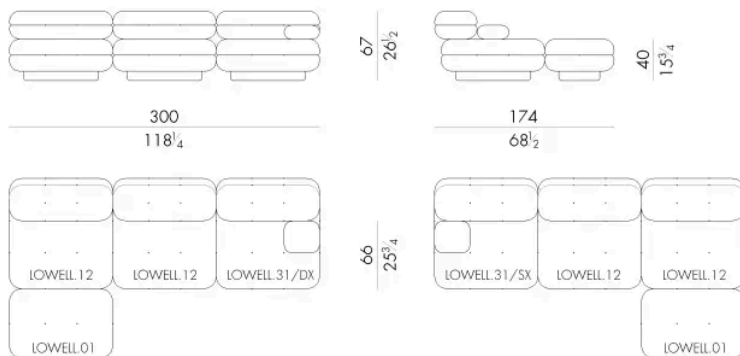

Dimensions

LOWELL.01

Modular element

67 W x 100 D x 40 H cm

LOWELL.02

Modular element

100 W x 100 D x 40 H cm

LOWELL.11

Modular element

67 W x 107 D x 67 H cm

LOWELL.12

Modular element

100 W x 107 D x 67 H cm

LOWELL . 31 / SX

Modular element

100 W x 107 D x 67 H cm

LOWELL . 31 / DX

Modular element

100 W x 107 D x 67 H cm

LOWELL . 41 / SX

Modular element

107 W x 107 D x 67 H cm

LOWELL . 41 / DX

Modular element

Modular sofa

300 W x 107 D x 67 H cm

LOWELL. 2550/SX - LOWELL. 2550/DX

Modular sofa

300 W x 174 D x 67 H cm

LOWELL . 2 6 0 0

Modular sofa

334Wx107Dx67H cm