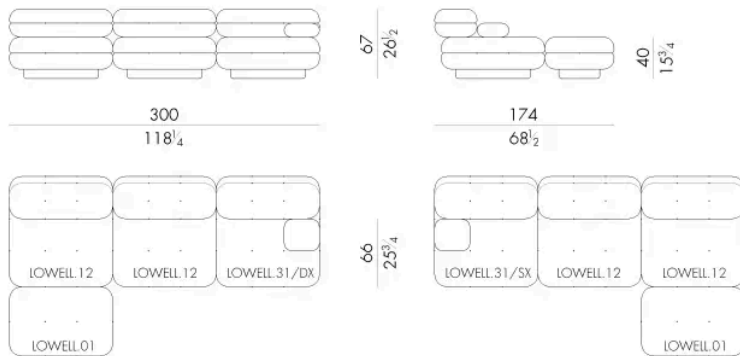

Dimensions

LOWELL.01

Modular element

67 W x 100 D x 40 H cm

LOWELL.02

Modular element

100 W x 100 D x 40 H cm

LOWELL.11

LOWELL. 31/DX

Modular element

100 W x 107 D x 67 H cm

LOWELL. 41/SX

Modular element

107 W x 107 D x 67 H cm

LOWELL. 41/DX

Modular element

107 W x 107 D x 67 H cm

LOWELL . 2 2 0 0

Modular sofa

200 W x 107 D x 67 H cm

LOWELL . 2 4 0 0

Modular sofa

267 W x 107 D x 67 H cm

LOWELL. 2500

Modular sofa

300 W x 107 D x 67 H cm

LOWELL. 2550/SX - LOWELL. 2550/DX

Modular sofa

300 W x 174 D x 67 H cm

LOWELL . 2 6 0 0

Modular sofa

334 W x 107 D x 67 H cm