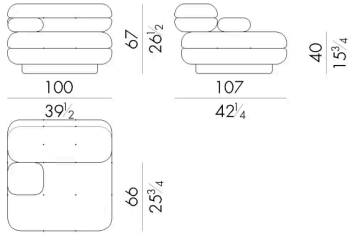

Dimensions

LOWELL.01

Modular element

67 W x 100 D x 40 H cm

LOWELL.02

Modular element

100 W x 100 D x 40 H cm

LOWELL.11

Modular element

67 W x 107 D x 67 H cm

LOWELL.12

Modular element

100 W x 107 D x 67 H cm

LOWELL . 31 / SX

Modular element

100 W x 107 D x 67 H cm

LOWELL . 31 / DX

Modular element

100 W x 107 D x 67 H cm

LOWELL . 41 / SX

Modular element

107 W x 107 D x 67 H cm

LOWELL . 41 / DX

Modular element

107 W x 107 D x 67 H cm

LOWELL . 2 2 0 0

Modular sofa

200 W x 107 D x 67 H cm

LOWELL . 2 4 0 0

Modular sofa

267 W x 107 D x 67 H cm

LOWELL. 2500