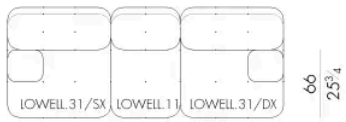

Dimensions

LOWELL.01

Modular element

67 W x 100 D x 40 H cm

LOWELL.02

Modular element

100 W x 100 D x 40 H cm

LOWELL.11

Modular element

67 W x 107 D x 67 H cm

LOWELL.12

Modular element

100 W x 107 D x 67 H cm

LOWELL. 31/SX

Modular element

100 W x 107 D x 67 H cm

LOWELL. 31/DX

Modular element

100 W x 107 D x 67 H cm

LOWELL. 41/SX

Modular element

107 W x 107 D x 67 H cm

LOWELL. 41/DX

Modular element

107 W x 107 D x 67 H cm

LOWELL . 2 2 0 0

Modular sofa

200 W x 107 D x 67 H cm

LOWELL . 2 4 0 0

Modular sofa

267 W x 107 D x 67 H cm

LOWELL. 2500