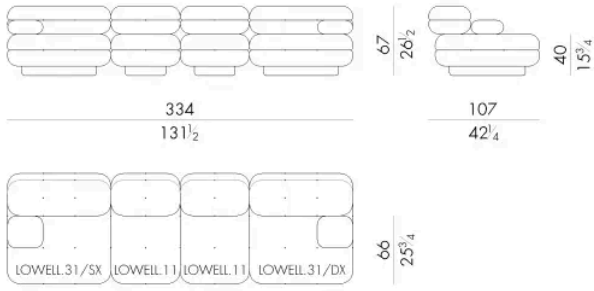

Dimensions

LOWELL.01

Modular element

67 W x 100 D x 40 H cm

LOWELL.02

Modular element

100 W x 100 D x 40 H cm

LOWELL.11

LOWELL . 31 / DX

Modular element

100 W x 107 D x 67 H cm

LOWELL . 41 / SX

Modular element

107 W x 107 D x 67 H cm

LOWELL . 41 / DX

Modular element

107 W x 107 D x 67 H cm

LOWELL. 2200

Modular sofa

200 W x 107 D x 67 H cm

LOWELL. 2400

Modular sofa

267 W x 107 D x 67 H cm

LOWELL. 2500

Modular sofa

300 W x 107 D x 67 H cm

LOWELL. 2550/SX - LOWELL. 2550/DX

Modular sofa

300 W x 174 D x 67 H cm

LOWELL . 2 6 0 0

Modular sofa

334Wx107Dx67H cm