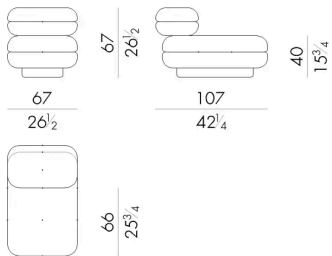

Dimensions

LOWELL.01

Modular element

67 W x 100 D x 40 H cm

LOWELL.02

Modular element

100 W x 100 D x 40 H cm

LOWELL.11

Modular element

67 W x 107 D x 67 H cm

LOWELL.12

Modular element

100 W x 107 D x 67 H cm

LOWELL . 31 / SX

Modular element

100 W x 107 D x 67 H cm

LOWELL . 31 / DX

Modular element

100 W x 107 D x 67 H cm

LOWELL . 41 / SX

Modular element

107 W x 107 D x 67 H cm

LOWELL . 41 / DX

Modular element

Modular sofa

300 W x 107 D x 67 H cm

LOWELL. 2550/SX - LOWELL. 2550/DX

Modular sofa

300 W x 174 D x 67 H cm

LOWELL . 2 6 0 0

Modular sofa

334Wx107Dx67H cm