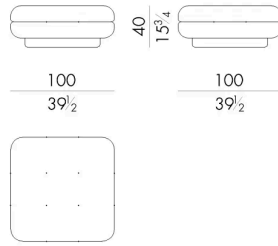

# Dimensions

## LOWELL.01

Modular element

67 W x 100 D x 40 H cm

## LOWELL.02

Modular element

100 W x 100 D x 40 H cm

## LOWELL.11

Modular element

67 W x 107 D x 67 H cm