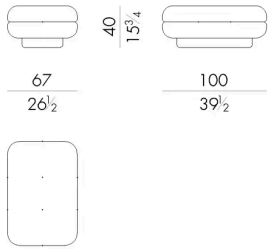

Dimensions

LOWELL.01

Modular element

67 W x 100 D x 40 H cm

LOWELL.02

Modular element

100 W x 100 D x 40 H cm

LOWELL.11

Modular element

67 W x 107 D x 67 H cm

LOWELL.12

Modular element

100 W x 107 D x 67 H cm

LOWELL . 31 / SX

Modular element

100 W x 107 D x 67 H cm

LOWELL . 31 / DX

Modular element

100 W x 107 D x 67 H cm

LOWELL . 41 / SX

Modular element

107 W x 107 D x 67 H cm

LOWELL . 41 / DX

Modular element

107 W x 107 D x 67 H cm

LOWELL . 2 2 0 0

Modular sofa

200 W x 107 D x 67 H cm

LOWELL . 2 4 0 0

Modular sofa

267 W x 107 D x 67 H cm

LOWELL. 2500