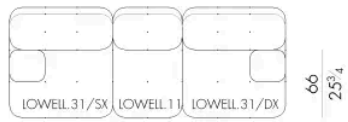

LOWELL. 2400

Modular sofa

267 W x 107 D x 67 H cm