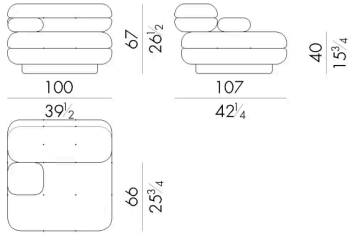

Dimensions

LOWELL.01

Modular element

67 W x 100 D x 40 H cm

LOWELL.02

Modular element

100 W x 100 D x 40 H cm

LOWELL.11

Modular element

67 W x 107 D x 67 H cm

LOWELL.12

Modular element

100 W x 107 D x 67 H cm

LOWELL . 31 / SX

Modular element

100 W x 107 D x 67 H cm

LOWELL . 31 / DX

Modular element

100 W x 107 D x 67 H cm

LOWELL . 41 / SX

Modular element

107 W x 107 D x 67 H cm

LOWELL . 41 / DX

Modular element

107 W x 107 D x 67 H cm

LOWELL. 2200

Modular sofa

200 W x 107 D x 67 H cm

LOWELL. 2400

Modular sofa

267 W x 107 D x 67 H cm

LOWELL. 2500