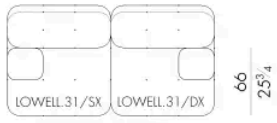

Dimensions

LOWELL.01

Modular element

67 W x 100 D x 40 H cm

LOWELL.02

Modular element

100 W x 100 D x 40 H cm

LOWELL.11

Modular element

67 W x 107 D x 67 H cm

LOWELL.12

Modular element

100 W x 107 D x 67 H cm

LOWELL . 31 / SX

Modular element

100 W x 107 D x 67 H cm

LOWELL . 31 / DX

Modular element

100 W x 107 D x 67 H cm

LOWELL . 41 / SX

Modular element

107 W x 107 D x 67 H cm

LOWELL . 41 / DX

Modular element

107 W x 107 D x 67 H cm

LOWELL. 2200

Modular sofa

200 W x 107 D x 67 H cm

LOWELL. 2400

Modular sofa

267 W x 107 D x 67 H cm

LOWELL. 2500