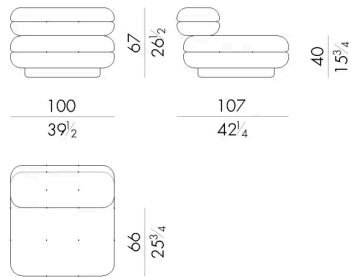

# Dimensions

## LOWELL.02

Modular element

100 W x 100 D x 40 H cm

## LOWELL.11

Modular element

67 W x 107 D x 67 H cm

## LOWELL.12

Modular element

100 W x 107 D x 67 H cm

**LOWELL. 31/SX**

Modular element

100 W x 107 D x 67 H cm

**LOWELL. 31/DX**

Modular element