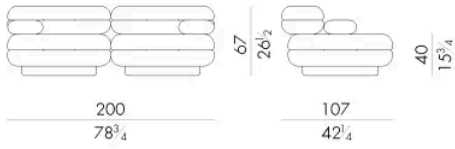

Dimensions

LOWELL.01

Modular element

67 W x 100 D x 40 H cm

LOWELL.02

Modular element

100 W x 100 D x 40 H cm

LOWELL.11

Modular element

67 W x 107 D x 67 H cm

LOWELL.12

Modular element

100 W x 107 D x 67 H cm

LOWELL. 31/SX

Modular element

100 W x 107 D x 67 H cm

LOWELL. 31/DX

Modular element

100 W x 107 D x 67 H cm

LOWELL. 41/SX

Modular element

107 W x 107 D x 67 H cm

LOWELL. 41/DX

Modular element

107 W x 107 D x 67 H cm

LOWELL . 2 2 0 0

Modular sofa

200 W x 107 D x 67 H cm

LOWELL . 2 4 0 0

Modular sofa

267 W x 107 D x 67 H cm

LOWELL. 2500