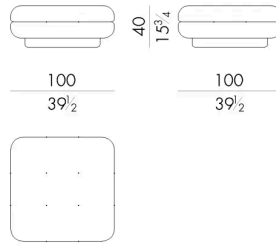

Dimensions

LOWELL.01

Modular element

67 W x 100 D x 40 H cm

LOWELL.02

Modular element

100 W x 100 D x 40 H cm

LOWELL.11

Modular element

67 W x 107 D x 67 H cm

LOWELL.12

Modular element

100 W x 107 D x 67 H cm

LOWELL . 31 / SX

Modular element

100 W x 107 D x 67 H cm

LOWELL . 31 / DX

Modular element

100 W x 107 D x 67 H cm

LOWELL . 41 / SX

Modular element

107 W x 107 D x 67 H cm

LOWELL . 41 / DX

Modular element

Modular sofa

300 W x 107 D x 67 H cm

LOWELL. 2550/SX - LOWELL. 2550/DX

Modular sofa

300 W x 174 D x 67 H cm

LOWELL . 2 6 0 0

Modular sofa

334Wx107Dx67H cm