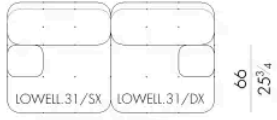

Dimensions

LOWELL.01

Modular element

67 W x 100 D x 40 H cm

LOWELL.02

Modular element

100 W x 100 D x 40 H cm

LOWELL.11

Modular element

67 W x 107 D x 67 H cm

LOWELL.12

Modular element

100 W x 107 D x 67 H cm

LOWELL . 31 / SX

Modular element

100 W x 107 D x 67 H cm

LOWELL . 31 / DX

Modular element

100 W x 107 D x 67 H cm

LOWELL . 41 / SX

Modular element

107 W x 107 D x 67 H cm

LOWELL . 41 / DX

Modular element

107 W x 107 D x 67 H cm

LOWELL . 2 2 0 0

Modular sofa

200 W x 107 D x 67 H cm

LOWELL . 2 4 0 0

Modular sofa

267 W x 107 D x 67 H cm

LOWELL. 2500