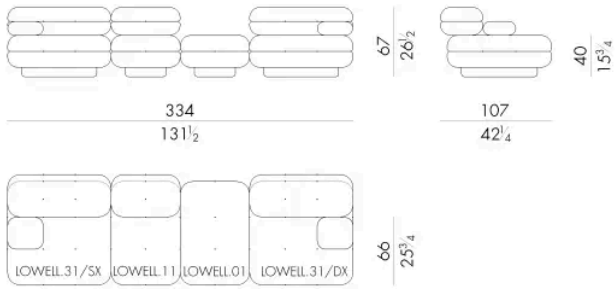

LOWELL . 2 6 5 0

Modular sofa

334Wx107Dx67H cm