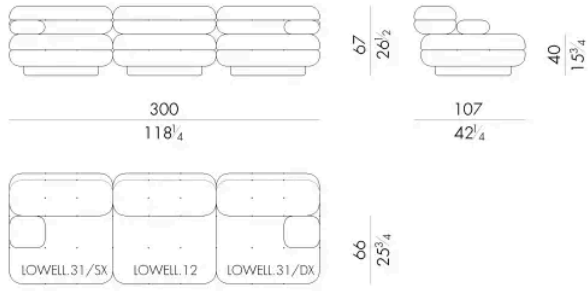

# Dimensions

100 W x 107 D x 67 H cm

**LOWELL. 41/SX**

Modular element

107 W x 107 D x 67 H cm

**LOWELL. 41/DX**

Modular element

107 W x 107 D x 67 H cm

### LOWELL. 2200

Modular sofa

200 W x 107 D x 67 H cm

### LOWELL. 2400

Modular sofa

267 W x 107 D x 67 H cm

**LOWELL. 2500**

Modular sofa

300 W x 107 D x 67 H cm

**LOWELL. 2550/SX - LOWELL. 2550/DX**

Modular sofa