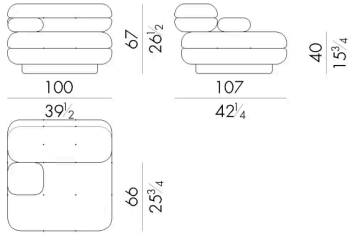

Dimensions

LOWELL.01

Modular element

67 W x 100 D x 40 H cm

LOWELL.02

Modular element

100 W x 100 D x 40 H cm

LOWELL.11

Modular element

67 W x 107 D x 67 H cm

LOWELL.12

Modular element

100 W x 107 D x 67 H cm

LOWELL. 31/SX

Modular element

100 W x 107 D x 67 H cm

LOWELL. 31/DX

Modular element

100 W x 107 D x 67 H cm

LOWELL. 41/SX

Modular element

107 W x 107 D x 67 H cm

LOWELL. 41/DX

Modular element

107 W x 107 D x 67 H cm

LOWELL . 2 2 0 0

Modular sofa

200 W x 107 D x 67 H cm

LOWELL . 2 4 0 0

Modular sofa

267 W x 107 D x 67 H cm

LOWELL. 2500