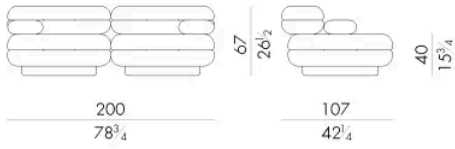

Dimensions

LOWELL.01

Modular element

67 W x 100 D x 40 H cm

LOWELL.02

Modular element

100 W x 100 D x 40 H cm

LOWELL.11

Modular element

67 W x 107 D x 67 H cm

LOWELL.12

Modular element

100 W x 107 D x 67 H cm

LOWELL . 31 / SX

Modular element

100 W x 107 D x 67 H cm

LOWELL . 31 / DX

Modular element

100 W x 107 D x 67 H cm

LOWELL . 41 / SX

Modular element

107 W x 107 D x 67 H cm

LOWELL . 41 / DX

Modular element

107 W x 107 D x 67 H cm

LOWELL. 2200

Modular sofa

200 W x 107 D x 67 H cm

LOWELL. 2400

Modular sofa

267 W x 107 D x 67 H cm

LOWELL. 2500