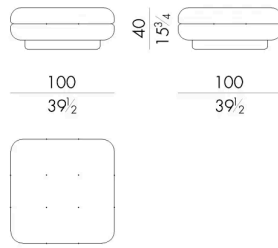

Dimensions

LOWELL.01

Modular element

67 W x 100 D x 40 H cm

LOWELL.02

Modular element

100 W x 100 D x 40 H cm

LOWELL.11

Modular element

67 W x 107 D x 67 H cm

LOWELL.12

Modular element

100 W x 107 D x 67 H cm

LOWELL. 31/SX

Modular element

100 W x 107 D x 67 H cm

LOWELL. 31/DX

Modular element

100 W x 107 D x 67 H cm

LOWELL. 41/SX

Modular element

107 W x 107 D x 67 H cm

LOWELL. 41/DX

Modular element

107 W x 107 D x 67 H cm

LOWELL . 2 2 0 0

Modular sofa

200 W x 107 D x 67 H cm

LOWELL . 2 4 0 0

Modular sofa

267 W x 107 D x 67 H cm

LOWELL. 2500