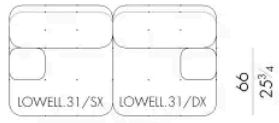

LOWELL. 2200

Modular sofa

200 W x 107 D x 67 H cm