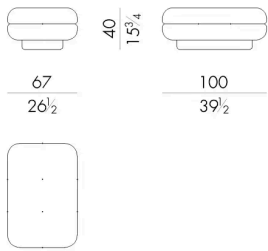

Dimensions

LOWELL.01

Modular element

67 W x 100 D x 40 H cm

LOWELL.02

Modular element

100 W x 100 D x 40 H cm

LOWELL.11

Modular element

67 W x 107 D x 67 H cm

LOWELL.12

Modular element

100 W x 107 D x 67 H cm

LOWELL. 31/SX

Modular element

100 W x 107 D x 67 H cm

LOWELL. 31/DX

Modular element

100 W x 107 D x 67 H cm

LOWELL. 41/SX

Modular element

107 W x 107 D x 67 H cm

LOWELL. 41/DX

Modular element

Modular sofa

300 W x 107 D x 67 H cm

LOWELL. 2550/SX - LOWELL. 2550/DX

Modular sofa

300 W x 174 D x 67 H cm

LOWELL . 2 6 0 0

Modular sofa

334 W x 107 D x 67 H cm