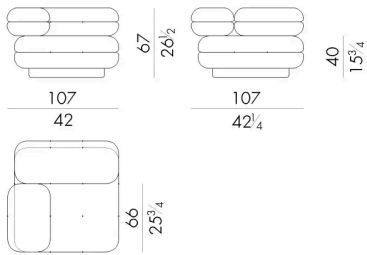

Dimensions

LOWELL.01

Modular element

67 W x 100 D x 40 H cm

LOWELL.02

Modular element

100 W x 100 D x 40 H cm

LOWELL.11

Modular element

67 W x 107 D x 67 H cm

LOWELL.12

Modular element

100 W x 107 D x 67 H cm

LOWELL . 31 / SX

Modular element

100 W x 107 D x 67 H cm

LOWELL . 31 / DX

Modular element

100 W x 107 D x 67 H cm

LOWELL . 41 / SX

Modular element

107 W x 107 D x 67 H cm

LOWELL . 41 / DX

Modular element

107 W x 107 D x 67 H cm

LOWELL . 2 2 0 0

Modular sofa

200 W x 107 D x 67 H cm

LOWELL . 2 4 0 0

Modular sofa

267 W x 107 D x 67 H cm

LOWELL. 2500