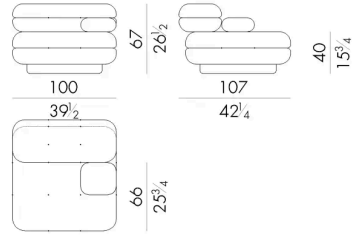

Dimensions

LOWELL.01

Modular element

67 W x 100 D x 40 H cm

LOWELL.02

Modular element

100 W x 100 D x 40 H cm

LOWELL.11

Modular element

67 W x 107 D x 67 H cm

LOWELL.12

Modular element

100 W x 107 D x 67 H cm

LOWELL . 31 / SX

Modular element

100 W x 107 D x 67 H cm

LOWELL . 31 / DX

Modular element

100 W x 107 D x 67 H cm

LOWELL . 41 / SX

Modular element

107 W x 107 D x 67 H cm

LOWELL . 41 / DX

Modular element

107 W x 107 D x 67 H cm

LOWELL . 2 2 0 0

Modular sofa

200 W x 107 D x 67 H cm

LOWELL . 2 4 0 0

Modular sofa

267 W x 107 D x 67 H cm

LOWELL. 2500