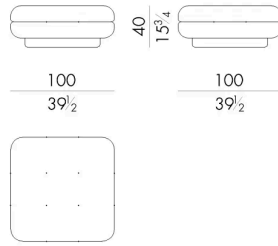

Dimensions

LOWELL.01

Modular element

67 W x 100 D x 40 H cm

LOWELL.02

Modular element

100 W x 100 D x 40 H cm

LOWELL.11

Modular element

67 W x 107 D x 67 H cm

LOWELL.12

Modular element

100 W x 107 D x 67 H cm

LOWELL . 31 / SX

Modular element

100 W x 107 D x 67 H cm

LOWELL . 31 / DX

Modular element

100 W x 107 D x 67 H cm

LOWELL . 41 / SX

Modular element

107 W x 107 D x 67 H cm

LOWELL . 41 / DX

Modular element

107 W x 107 D x 67 H cm

LOWELL . 2 2 0 0

Modular sofa

200 W x 107 D x 67 H cm

LOWELL . 2 4 0 0

Modular sofa

267 W x 107 D x 67 H cm

LOWELL. 2500