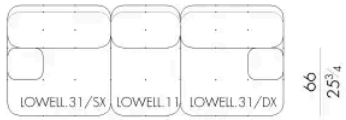

Dimensions

LOWELL.01

Modular element

67 W x 100 D x 40 H cm

LOWELL.02

Modular element

100 W x 100 D x 40 H cm

LOWELL.11

Modular element

67 W x 107 D x 67 H cm

LOWELL.12

Modular element

100 W x 107 D x 67 H cm

LOWELL . 31 / SX

Modular element

100 W x 107 D x 67 H cm

LOWELL . 31 / DX

Modular element

100 W x 107 D x 67 H cm

LOWELL . 41 / SX

Modular element

107 W x 107 D x 67 H cm

LOWELL . 41 / DX

Modular element

107 W x 107 D x 67 H cm

LOWELL . 2 2 0 0

Modular sofa

200 W x 107 D x 67 H cm

LOWELL . 2 4 0 0

Modular sofa

267 W x 107 D x 67 H cm

LOWELL. 2500