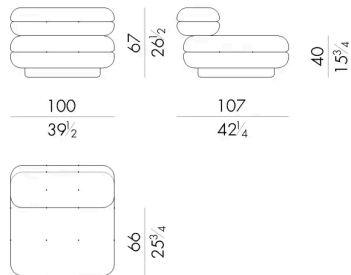

Dimensions

LOWELL.01

Modular element

67 W x 100 D x 40 H cm

LOWELL.02

Modular element

100 W x 100 D x 40 H cm

LOWELL.11

Modular element

67 W x 107 D x 67 H cm

LOWELL.12

Modular element

100 W x 107 D x 67 H cm

LOWELL. 31/SX

Modular element

100 W x 107 D x 67 H cm

LOWELL. 31/DX

Modular element

100 W x 107 D x 67 H cm

LOWELL. 41/SX

Modular element

107 W x 107 D x 67 H cm

LOWELL. 41/DX

Modular element

107 W x 107 D x 67 H cm

LOWELL . 2 2 0 0

Modular sofa

200 W x 107 D x 67 H cm

LOWELL . 2 4 0 0

Modular sofa

267 W x 107 D x 67 H cm

LOWELL. 2500