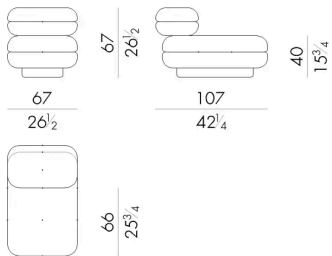

# Dimensions

## LOWELL.01

Modular element

67 W x 100 D x 40 H cm

## LOWELL.02

Modular element

100 W x 100 D x 40 H cm

## LOWELL.11

Modular element

67 W x 107 D x 67 H cm