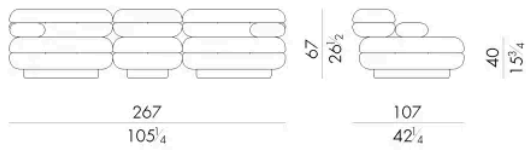

LOWELL. 2400

Modular sofa

267 W x 107 D x 67 H cm