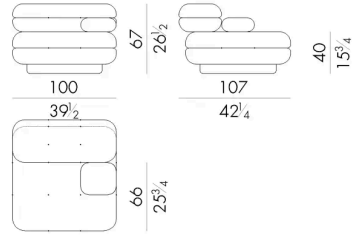

Dimensions

LOWELL.01

Modular element

67 W x 100 D x 40 H cm

LOWELL.02

Modular element

100 W x 100 D x 40 H cm

LOWELL.11

Modular element

67 W x 107 D x 67 H cm

LOWELL.12

Modular element

100 W x 107 D x 67 H cm

LOWELL. 31/SX

Modular element

100 W x 107 D x 67 H cm

LOWELL. 31/DX

Modular element

100 W x 107 D x 67 H cm

LOWELL. 41/SX

Modular element

107 W x 107 D x 67 H cm

LOWELL. 41/DX

Modular element

107 W x 107 D x 67 H cm

LOWELL . 2 2 0 0

Modular sofa

200 W x 107 D x 67 H cm

LOWELL . 2 4 0 0

Modular sofa

267 W x 107 D x 67 H cm

LOWELL. 2500