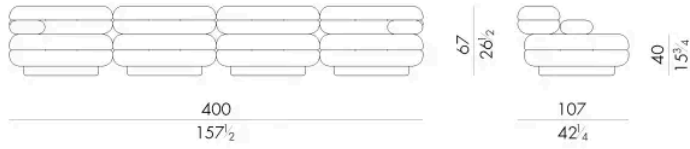

LOWELL . 2 6 5 0

Modular sofa

334 W x 107 D x 67 H cm

LOWELL . 2700

Modular sofa

400 W x 107 D x 67 H cm

LOWELL . 2750

Modular sofa