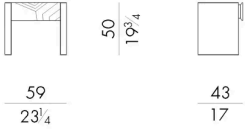

HESSSENTIA

Dimensions

Generated: 15/06/2026

LINFA . 9300 / DX

Night table

59 W x 43 D x 50 H cm

LINFA . 9300 / SX

Night table

59 W x 43 D x 50 H cm