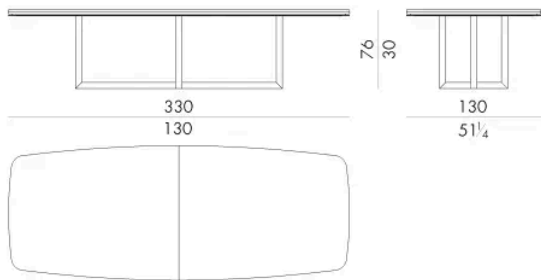

HESSENTIA

Dimensions

GRANT . 8 2 0 0

Table

200 W x 110 D x 76 H cm

GRANT . 8 2 4 0

Table

240 W x 120 D x 76 H cm

GRANT . 8 2 8 0

Table

280 W x 130 D x 76 H cm

GRANT. 8330

Generated: 15/06/2026

Table

330 W x 130 D x 76 H cm

HESSENTIA