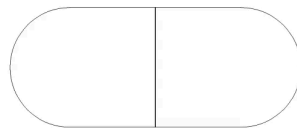

# Dimensions

Generated: 05/07/2026

## ADONE . 8 2 4 0

Table

240 W x 115 D x 73 H cm

## ADONE . 8 2 8 0

Table

280 W x 115 D x 73 H cm