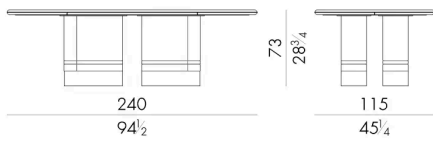

# Dimensions

## ADONE . 8 2 4 0

Table

240 W x 115 D x 73 H cm

## ADONE . 8 2 8 0

Table

280 W x 115 D x 73 H cm

## ADONE . 8 3 2 0

Table

320 W x 115 D x 74 H cm