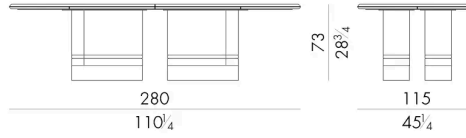

# Dimensions

Generated: 05/07/2026

## ADONE . 8 2 4 0

Table

240 W x 115 D x 73 H cm

## ADONE . 8 2 8 0

Table

280 W x 115 D x 73 H cm

## ADONE . 8 3 2 0

Table

320 W x 115 D x 74 H cm