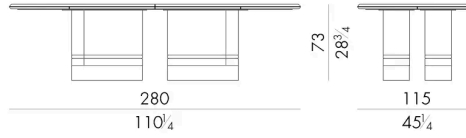

# Dimensions

## ADONE . 8 2 4 0

Table

240 W x 115 D x 73 H cm

## ADONE . 8 2 8 0

Table

280 W x 115 D x 73 H cm

## ADONE . 8 3 2 0

Table

320 W x 115 D x 74 H cm