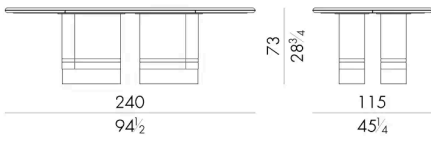

# Dimensions

Generated: 05/07/2026

## ADONE . 8 2 4 0

Table

240 W x 115 D x 73 H cm

## ADONE . 8 2 8 0

Table

280 W x 115 D x 73 H cm

## ADONE . 8 3 2 0

Table

320 W x 115 D x 74 H cm