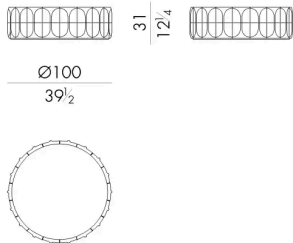

## CONCAVE.1035

Coffee table

DIAM. 35 x 40 H cm

## CONCAVE.1070

Coffee table

DIAM. 68 x 31 H cm

## CONCAVE.1100

Coffee table

DIAM. 100 x 31 H cm

## CONCAVE.1130

Coffee table

DIAM. 130 x 31 H cm