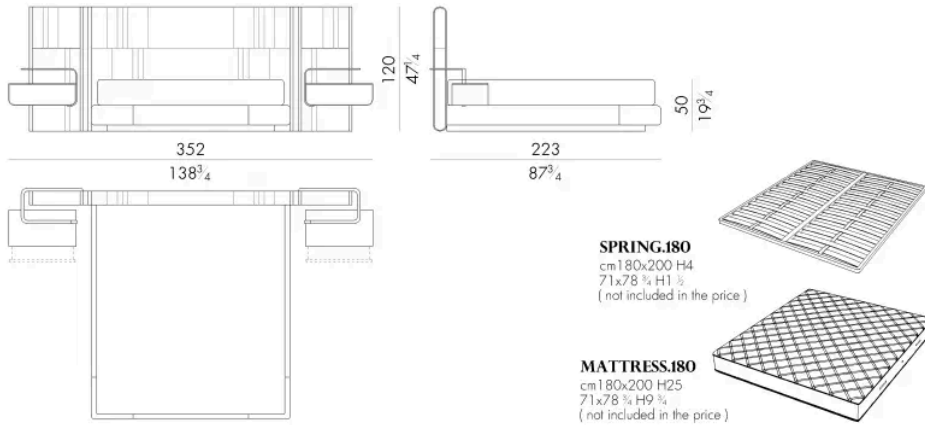

# Dimensions

## NOVABED . 5153 / C

Bed

332 W x 226 D x 120 H cm

## NOVABED . 5160 / C

Bed

332 W x 223 D x 120 H cm

**NOVABED . 5180 / C**

Bed

352 W x 223 D x 120 H cm

**NOVABED . 5193 / C**

Bed

372 W x 226 D x 120 H cm

Bed

372 W x 223 D x 120 H cm