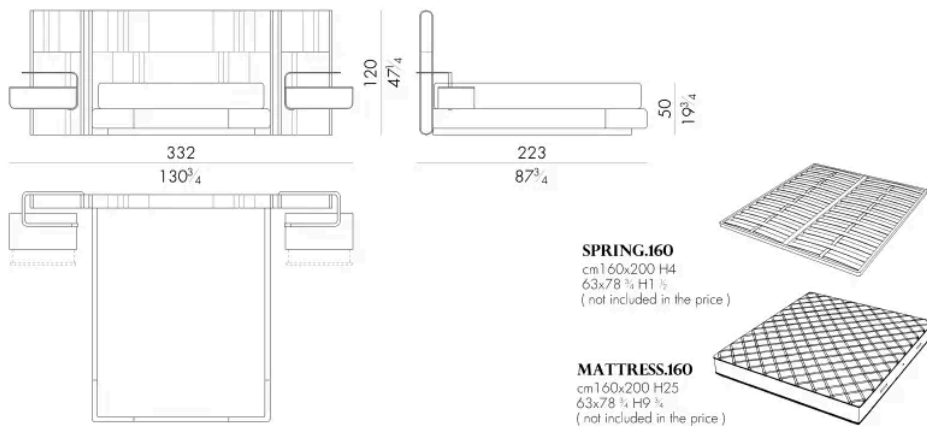

Dimensions

NOVABED . 5153 / C

Bed

332 W x 226 D x 120 H cm

NOVABED . 5160 / C

Bed

332 W x 223 D x 120 H cm

NOVABED . 5180 / C

Bed

Generated: 06/07/2026

352 W x 223 D x 120 H cm

NOVABED . 5193 / C

Bed

372 W x 226 D x 120 H cm

Bed

372 W x 223 D x 120 H cm