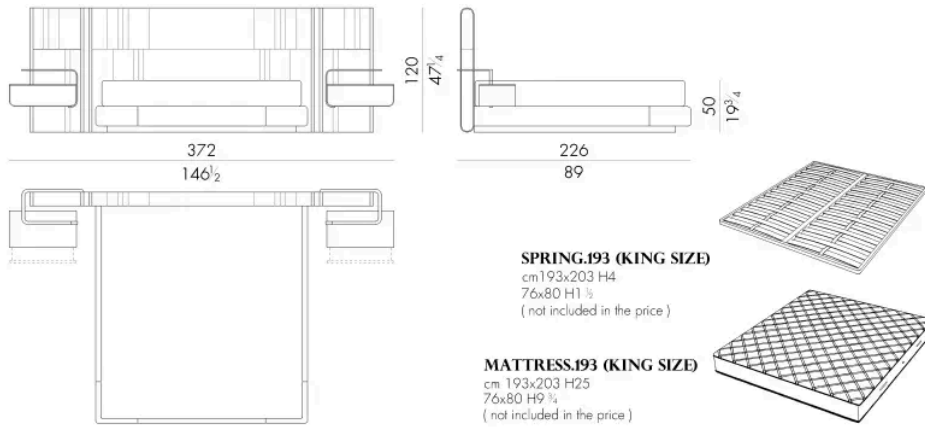

# Dimensions

## NOVABED . 5153 / C

Bed

332 W x 226 D x 120 H cm

## NOVABED . 5160 / C

Bed

332 W x 223 D x 120 H cm

**NOVABED . 5180 / C**

Bed

352 W x 223 D x 120 H cm

**NOVABED . 5193 / C**

Bed

372 W x 226 D x 120 H cm

Bed

372 W x 223 D x 120 H cm