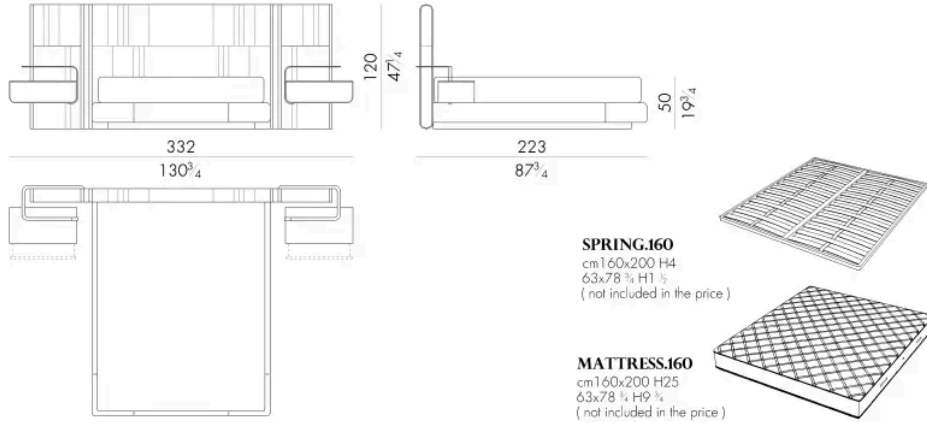

# Dimensions

## NOVABED . 5153 / C

Bed

332 W x 226 D x 120 H cm

## NOVABED . 5160 / C

Bed

332 W x 223 D x 120 H cm

**NOVABED . 5180 / C**

Bed

352 W x 223 D x 120 H cm

**NOVABED . 5193 / C**

Bed

372 W x 226 D x 120 H cm

Bed

372 W x 223 D x 120 H cm