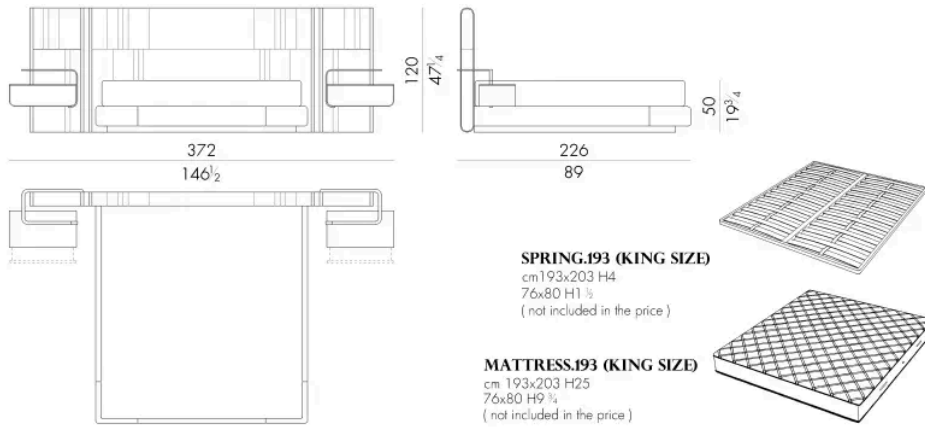

Dimensions

NOVABED . 5153 / C

Bed

332 W x 226 D x 120 H cm

NOVABED . 5160 / C

Bed

332 W x 223 D x 120 H cm

NOVABED . 5180 / C

Bed

352 W x 223 D x 120 H cm

NOVABED . 5193 / C

Bed

372 W x 226 D x 120 H cm

Bed

372 W x 223 D x 120 H cm