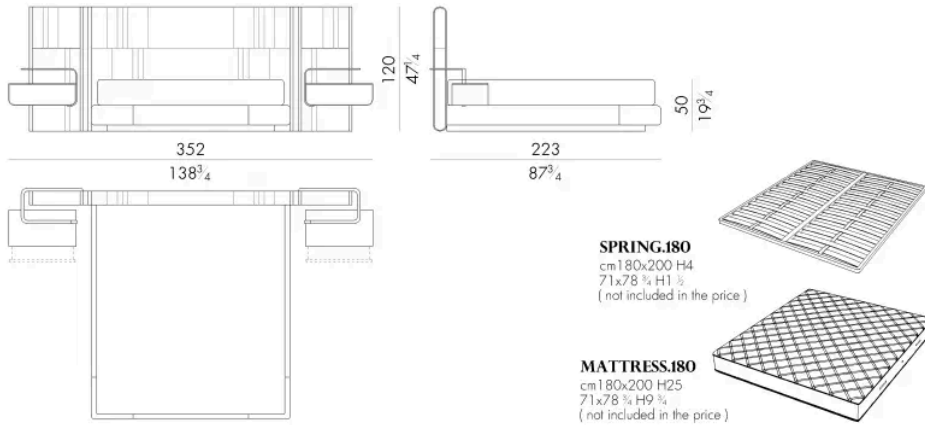

Dimensions

NOVABED . 5153 / C

Bed

332 W x 226 D x 120 H cm

NOVABED . 5160 / C

Bed

332 W x 223 D x 120 H cm

NOVABED . 5180 / C

Bed

Generated: 06/07/2026

352 W x 223 D x 120 H cm

NOVABED . 5193 / C

Bed

372 W x 226 D x 120 H cm

Bed

372 W x 223 D x 120 H cm