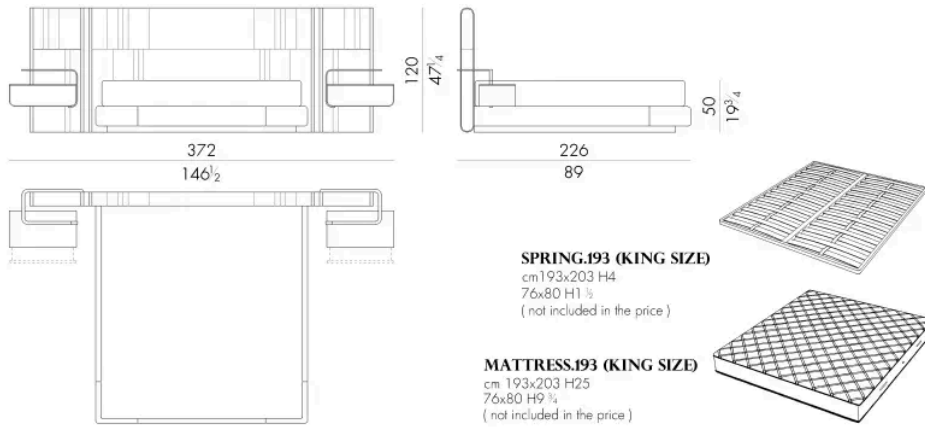

Dimensions

NOVABED . 5153 / C

Bed

332 W x 226 D x 120 H cm

NOVABED . 5160 / C

Bed

332 W x 223 D x 120 H cm

NOVABED . 5180 / C

Bed

Generated: 06/07/2026

352 W x 223 D x 120 H cm

NOVABED . 5193 / C

Bed

372 W x 226 D x 120 H cm

Bed

372 W x 223 D x 120 H cm