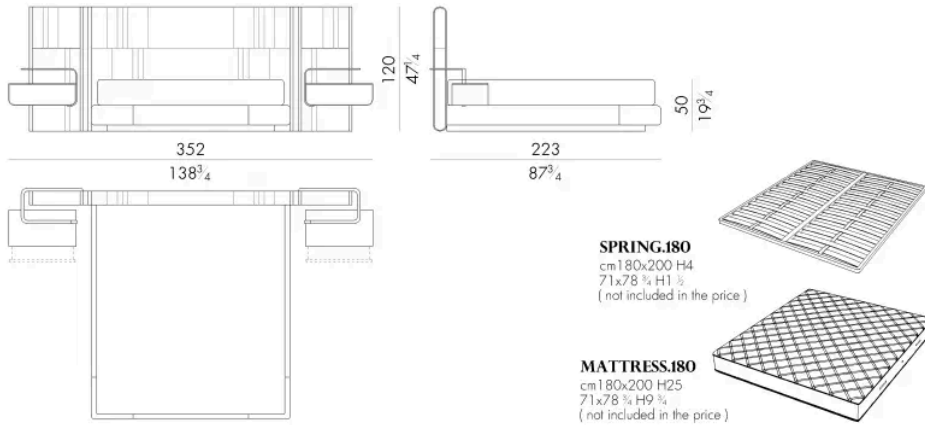

Dimensions

NOVABED . 5153 / C

Bed

332 W x 226 D x 120 H cm

NOVABED . 5160 / C

Bed

332 W x 223 D x 120 H cm

NOVABED . 5180 / C

Bed

352 W x 223 D x 120 H cm

NOVABED . 5193 / C

Bed

372 W x 226 D x 120 H cm

Bed

372 W x 223 D x 120 H cm