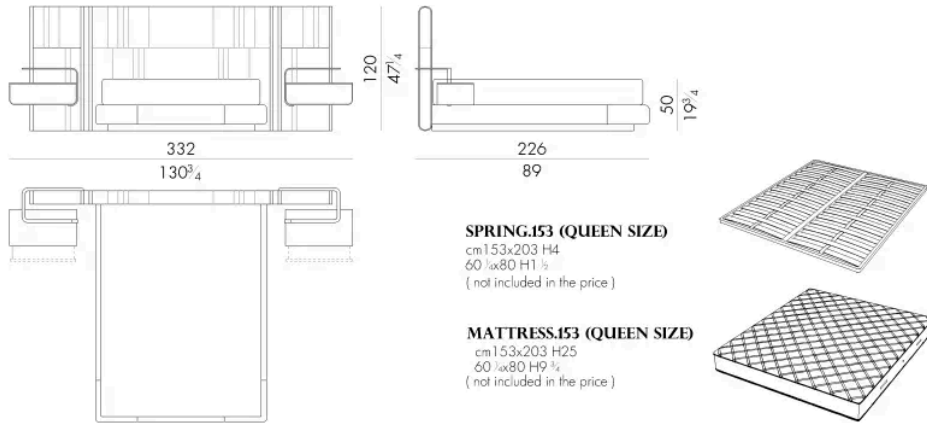

# Dimensions

## NOVABED . 5153 / C

Bed

332 W x 226 D x 120 H cm

## NOVABED . 5160 / C

Bed

332 W x 223 D x 120 H cm

**NOVABED . 5180 / C**

Bed

352 W x 223 D x 120 H cm

**NOVABED . 5193 / C**

Bed

372 W x 226 D x 120 H cm

Bed

372 W x 223 D x 120 H cm