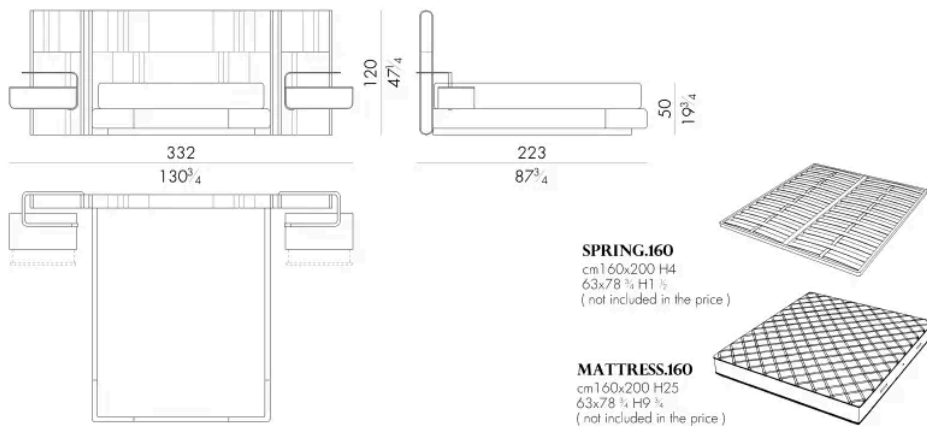

Dimensions

NOVABED . 5153 / C

Bed

332 W x 226 D x 120 H cm

NOVABED . 5160 / C

Bed

332 W x 223 D x 120 H cm

NOVABED . 5180 / C

Bed

352 W x 223 D x 120 H cm

NOVABED . 5193 / C

Bed

372 W x 226 D x 120 H cm

Bed

372 W x 223 D x 120 H cm