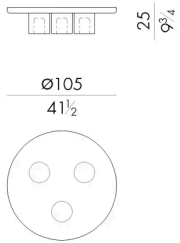

# Dimensions

## MOMO.1040/C

Coffee table

DIAM. 43 x 50 H cm

## MOMO.1090

Coffee table

DIAM. 90 x 25 H cm

**MOMO.1110**

Coffee table

DIAM. 105 x 25 H cm

**MOMO.1130**

Coffee table

DIAM. 130 x 25 H cm

**MOMO.4040/A**

Coffee table

34 W x 34 D x 30 H cm

**MOMO.4040/B**

Coffee table

40 W x 40 D x 20 H cm