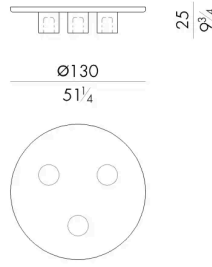

# Dimensions

## MOMO.1040/C

Coffee table

DIAM. 43 x 50 H cm

$\frac{\varnothing 43}{17}$

## MOMO.1090

Coffee table

DIAM. 90 x 25 H cm

$\frac{\varnothing 90}{35\frac{1}{2}}$

**MOMO.1110**

Coffee table

DIAM. 105 x 25 H cm

**MOMO.1130**

Coffee table

DIAM. 130 x 25 H cm

**MOMO.4040/A**

Coffee table

34 W x 34 D x 30 H cm

**MOMO.4040/B**

Coffee table

40 W x 40 D x 20 H cm