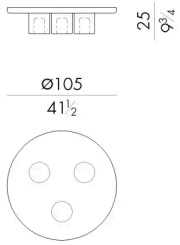

Dimensions

Generated: 06/07/2026

MOMO.1040/A

Coffee table

DIAM. 37 x 40 H cm

$\frac{\varnothing 37}{14\frac{1}{2}}$

MOMO.1040/B

Coffee table

DIAM. 43 x 30 H cm

$\frac{\varnothing 43}{17}$

MOMO.1040/C

Coffee table

DIAM. 43 x 50 H cm

$\frac{\varnothing 43}{17}$

MOMO.1090

Coffee table

DIAM. 90 x 25 H cm

$\frac{\varnothing 90}{35\frac{1}{2}}$

MOMO.1110

Coffee table

DIAM. 105 x 25 H cm

**MOMO.1130**

Coffee table

DIAM. 130 x 25 H cm

**MOMO.4040/A**

Coffee table

34 W x 34 D x 30 H cm

**MOMO.4040/B**

Coffee table

40 W x 40 D x 20 H cm