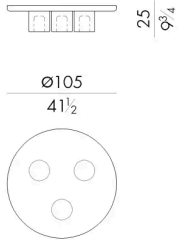

# Dimensions

## MOMO.1040/C

Coffee table

DIAM. 43 x 50 H cm

$\frac{\varnothing 43}{17}$

## MOMO.1090

Coffee table

DIAM. 90 x 25 H cm

$\frac{\varnothing 90}{35\frac{1}{2}}$

**MOMO.1110**

Coffee table

DIAM. 105 x 25 H cm

**MOMO.1130**

Coffee table

DIAM. 130 x 25 H cm

**MOMO.4040/A**

Coffee table

34 W x 34 D x 30 H cm

**MOMO.4040/B**

Coffee table

40 W x 40 D x 20 H cm