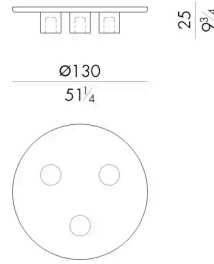

Dimensions

MOMO.1040/A

Coffee table

DIAM. 37 x 40 H cm

$\frac{\varnothing 37}{14\frac{1}{2}}$

MOMO.1040/B

Coffee table

DIAM. 43 x 30 H cm

$\frac{\varnothing 43}{17}$

MOMO.1040/C

Coffee table

DIAM. 43 x 50 H cm

$\frac{\varnothing 43}{17}$

MOMO.1090

Coffee table

DIAM. 90 x 25 H cm

$\frac{\varnothing 90}{35\frac{1}{2}}$

MOMO.1110

Coffee table

DIAM. 105 x 25 H cm

**MOMO.1130**

Coffee table

DIAM. 130 x 25 H cm

**MOMO.4040/A**

Coffee table

34 W x 34 D x 30 H cm

**MOMO.4040/B**

Coffee table

40 W x 40 D x 20 H cm