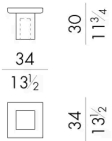

Dimensions

Generated: 06/07/2026

MOMO.1040/A

Coffee table

DIAM. 37 x 40 H cm

$\frac{\varnothing 37}{14\frac{1}{2}}$

MOMO.1040/B

Coffee table

DIAM. 43 x 30 H cm

$\frac{\varnothing 43}{17}$

MOMO.1040/C

Coffee table

DIAM. 43 x 50 H cm

$\frac{\varnothing 43}{17}$

MOMO.1090

Coffee table

DIAM. 90 x 25 H cm

$\frac{\varnothing 90}{35\frac{1}{2}}$

MOMO.1110

Coffee table

DIAM. 105 x 25 H cm

**MOMO.1130**

Coffee table

DIAM. 130 x 25 H cm

**MOMO.4040/A**

Coffee table

34 W x 34 D x 30 H cm

**MOMO.4040/B**

Coffee table

40 W x 40 D x 20 H cm