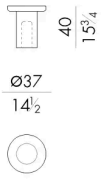

# Dimensions

## MOMO.1040/A

Coffee table

DIAM. 37 x 40 H cm

## MOMO.1040/B

Coffee table

DIAM. 43 x 30 H cm

DIAM. 130 x 25 H cm

**MOMO.4040/A**

Coffee table

34 W x 34 D x 30 H cm

**MOMO.4040/B**

Coffee table

40 W x 40 D x 20 H cm