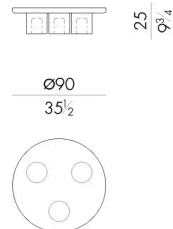

# Dimensions

## MOMO.1040/B

Coffee table

DIAM. 43 x 30 H cm

## MOMO.1040/C

Coffee table

DIAM. 43 x 50 H cm

## MOMO.1090

Coffee table

DIAM. 90 x 25 H cm

**MOMO.1110**

Coffee table

DIAM. 105 x 25 H cm

**MOMO.1130**

Coffee table