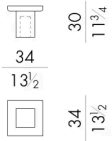

# Dimensions

## MOMO.1040/C

Coffee table

DIAM. 43 x 50 H cm

$\frac{\varnothing 43}{17}$

## MOMO.1090

Coffee table

DIAM. 90 x 25 H cm

$\frac{\varnothing 90}{35\frac{1}{2}}$

**MOMO.1110**

Coffee table

DIAM. 105 x 25 H cm

**MOMO.1130**

Coffee table

DIAM. 130 x 25 H cm

**MOMO.4040/A**

Coffee table

34 W x 34 D x 30 H cm

**MOMO.4040/B**

Coffee table

40 W x 40 D x 20 H cm