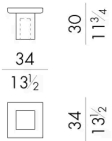

# Dimensions

## MOMO.1040/C

Coffee table

DIAM. 43 x 50 H cm

## MOMO.1090

Coffee table

DIAM. 90 x 25 H cm

**MOMO.1110**

Coffee table

DIAM. 105 x 25 H cm

**MOMO.1130**

Coffee table

DIAM. 130 x 25 H cm

**MOMO.4040/A**

Coffee table

34 W x 34 D x 30 H cm

**MOMO.4040/B**

Coffee table

40 W x 40 D x 20 H cm