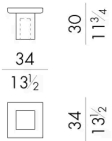

Dimensions

MOMO.1040/A

Coffee table

DIAM. 37 x 40 H cm

$\frac{\varnothing 37}{14\frac{1}{2}}$

MOMO.1040/B

Coffee table

DIAM. 43 x 30 H cm

$\frac{\varnothing 43}{17}$

MOMO.1040/C

Coffee table

DIAM. 43 x 50 H cm

$\frac{\varnothing 43}{17}$

MOMO.1090

Coffee table

DIAM. 90 x 25 H cm

$\frac{\varnothing 90}{35\frac{1}{2}}$

MOMO.1110

Coffee table

DIAM. 105 x 25 H cm

**MOMO.1130**

Coffee table

DIAM. 130 x 25 H cm

**MOMO.4040/A**

Coffee table

34 W x 34 D x 30 H cm

**MOMO.4040/B**

Coffee table

40 W x 40 D x 20 H cm