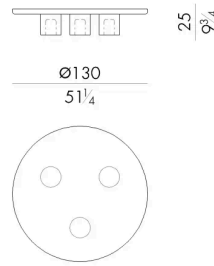

# Dimensions

## MOMO.1040/C

Coffee table

DIAM. 43 x 50 H cm

## MOMO.1090

Coffee table

DIAM. 90 x 25 H cm

**MOMO.1110**

Coffee table

DIAM. 105 x 25 H cm

**MOMO.1130**

Coffee table

DIAM. 130 x 25 H cm

**MOMO.4040/A**

Coffee table

34 W x 34 D x 30 H cm

**MOMO.4040/B**

Coffee table

40 W x 40 D x 20 H cm