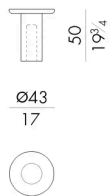

# Dimensions

## MOMO.1040/A

Coffee table

DIAM. 37 x 40 H cm

## MOMO.1040/B

Coffee table

DIAM. 43 x 30 H cm

## MOMO.1040/C

Coffee table

DIAM. 43 x 50 H cm