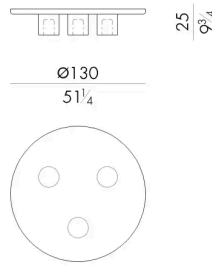

Dimensions

Generated: 06/07/2026

MOMO.1040/A

Coffee table

DIAM. 37 x 40 H cm

$\frac{\varnothing 37}{14\frac{1}{2}}$

MOMO.1040/B

Coffee table

DIAM. 43 x 30 H cm

$\frac{\varnothing 43}{17}$

MOMO.1040/C

Coffee table

DIAM. 43 x 50 H cm

$\frac{\varnothing 43}{17}$

MOMO.1090

Coffee table

DIAM. 90 x 25 H cm

$\frac{\varnothing 90}{35\frac{1}{2}}$

MOMO.1110

Coffee table

DIAM. 105 x 25 H cm

**MOMO.1130**

Coffee table

DIAM. 130 x 25 H cm

**MOMO.4040/A**

Coffee table

34 W x 34 D x 30 H cm

**MOMO.4040/B**

Coffee table

40 W x 40 D x 20 H cm