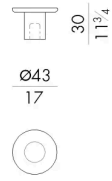

# Dimensions

## MOMO.1040/A

Coffee table

DIAM. 37 x 40 H cm

## MOMO.1040/B

Coffee table

DIAM. 43 x 30 H cm

## MOMO.1040/C

Coffee table

DIAM. 43 x 50 H cm