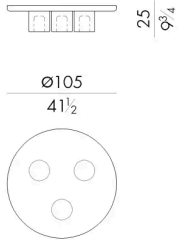

MOMO.1110

Coffee table

DIAM. 105 x 25 H cm