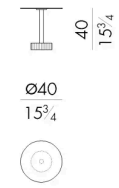

Dimensions

Generated: 06/07/2026

MILLERINO . 1040

Coffee table

DIAM. 40x40 H cm

MILLERINO . 1050

Coffee table

DIAM. 50x50 H cm