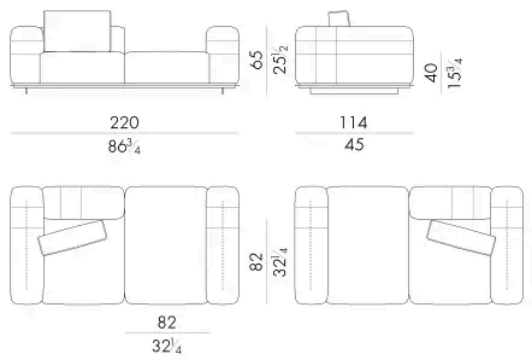

# Dimensions

## RUBIK.21

Modular element

164 W x 114 D x 65 H cm

**RUBIK.22/SX - RUBIK.22/DX**  
Modular element

192 W x 114 D x 65 H cm

**RUBIK.23**  
Modular element

220 W x 114 D x 65 H cm

**RUBIK.24/SX - RUBIK.24/DX**  
Modular element

164 W x 114 D x 65 H cm

**RUBIK.25/SX - RUBIK.25/DX**  
Modular element

192 W x 114 D x 65 H cm

**RUBIK. 26/SX - RUBIK. 26/DX**

Modular element

220 W x 114 D x 65 H cm

**RUBIK. 27/SX - RUBIK. 27/DX**

Modular element

192 W x 114 D x 65 H cm

**RUBIK. 31**

Modular element

246 W x 114 D x 65 H cm

**RUBIK. 32/SX - RUBIK. 32/DX**

Modular element

274 W x 114 D x 65 H cm

**RUBIK. 33**