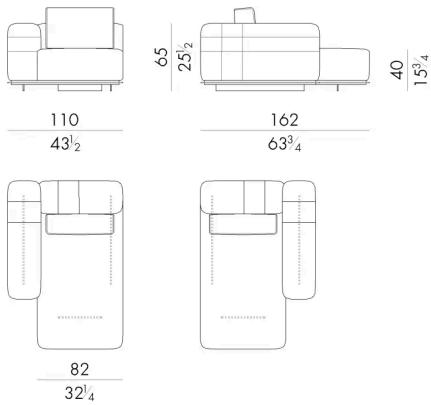

RUBIK.11/SX - RUBIK.11/DX

Modular element

110 W x 162 D x 65 H cm