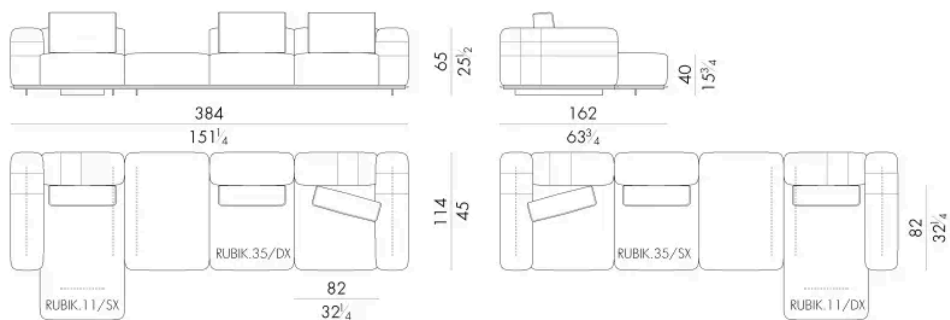

274 W x 114 D x 65 H cm

RUBIK. 33

Modular element

302 W x 114 D x 65 H cm

RUBIK. 34/SX - RUBIK. 34/DX

Modular element

246 W x 114 D x 65 H cm

RUBIK. 35/SX - RUBIK. 35/DX

Modular element

274 W x 114 D x 65 H cm

RUBIK.36/SX - RUBIK.36/DX

Modular element

302 W x 114 D x 65 H cm

RUBIK.2800/SX - RUBIK.2800/DX

Modular sofa

470 W x 277 D x 65 H cm

RUBIK.2500/SX - RUBIK.2500/DX

Modular sofa

302Wx162Dx65H cm

RUBIK.2600/SX - RUBIK.2600/DX

Modular sofa

384Wx162Dx65H cm

RUBIK.2650/SX - RUBIK.2650/DX

Modular sofa

356 W x 162 D x 65 H cm

RUBIK.2700/SX - RUBIK.2700/DX

Modular sofa

374 W x 172 D x 65 H cm