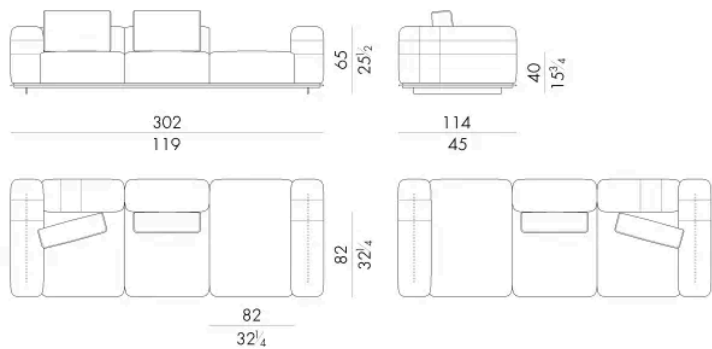

274 W x 114 D x 65 H cm

RUBIK. 33

Modular element

302 W x 114 D x 65 H cm

RUBIK. 34/SX - RUBIK. 34/DX

Modular element

246 W x 114 D x 65 H cm

RUBIK. 35/SX - RUBIK. 35/DX

Modular element

274 W x 114 D x 65 H cm

RUBIK.36/SX - RUBIK.36/DX

Modular element

302 W x 114 D x 65 H cm

RUBIK.2800/SX - RUBIK.2800/DX

Modular sofa

470 W x 277 D x 65 H cm