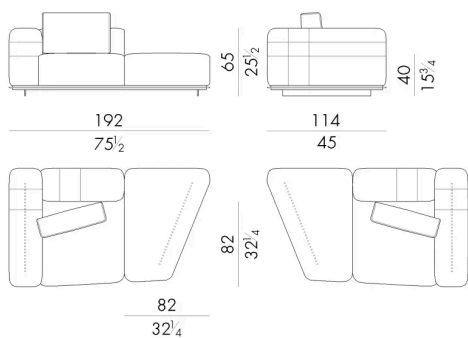

# Dimensions

## RUBIK.21

Modular element

164 W x 114 D x 65 H cm

**RUBIK.22/SX - RUBIK.22/DX**  
Modular element

192 W x 114 D x 65 H cm

**RUBIK.23**  
Modular element

220 W x 114 D x 65 H cm

**RUBIK.24/SX - RUBIK.24/DX**  
Modular element

164 W x 114 D x 65 H cm

**RUBIK.25/SX - RUBIK.25/DX**  
Modular element

192 W x 114 D x 65 H cm

**RUBIK. 26/SX - RUBIK. 26/DX**

Modular element

220 W x 114 D x 65 H cm

**RUBIK. 27/SX - RUBIK. 27/DX**

Modular element

192 W x 114 D x 65 H cm

**RUBIK. 31**

Modular element

246 W x 114 D x 65 H cm

**RUBIK. 32/SX - RUBIK. 32/DX**

Modular element

274 W x 114 D x 65 H cm

**RUBIK. 33**