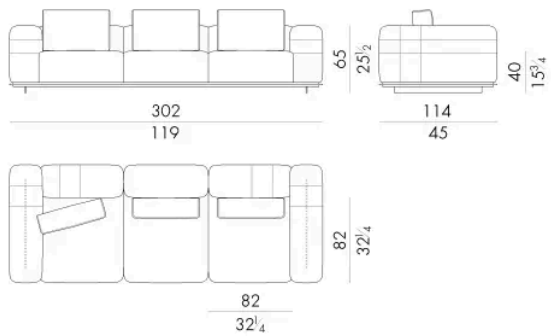

# Dimensions

164 W x 114 D x 65 H cm

**RUBIK.25/SX - RUBIK.25/DX**  
Modular element

192 W x 114 D x 65 H cm

**RUBIK. 26/SX - RUBIK. 26/DX**

Modular element

220 W x 114 D x 65 H cm

**RUBIK. 27/SX - RUBIK. 27/DX**

Modular element

192 W x 114 D x 65 H cm

**RUBIK. 31**

Modular element

246 W x 114 D x 65 H cm

**RUBIK. 32/SX - RUBIK. 32/DX**

Modular element

274 W x 114 D x 65 H cm

**RUBIK. 33**

Modular element

302 W x 114 D x 65 H cm

**RUBIK. 34 / SX - RUBIK. 34 / DX**

Modular element

246 W x 114 D x 65 H cm

**RUBIK. 35 / SX - RUBIK. 35 / DX**

Modular element

274 W x 114 D x 65 H cm