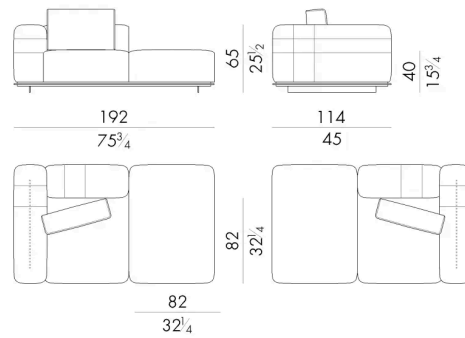

Dimensions

RUBIK.01

Modular element

82 W x 114 D x 40 H cm

RUBIK.02

Modular element

82 W x 114 D x 65 H cm

RUBIK.11/SX - RUBIK.11/DX

Modular element

110 W x 162 D x 65 H cm

RUBIK.21

Modular element

164 W x 114 D x 65 H cm

RUBIK.22/SX - RUBIK.22/DX
Modular element

192 W x 114 D x 65 H cm

RUBIK.23
Modular element

220 W x 114 D x 65 H cm

RUBIK.24/SX - RUBIK.24/DX
Modular element

164 W x 114 D x 65 H cm

RUBIK.25/SX - RUBIK.25/DX
Modular element

192 W x 114 D x 65 H cm

RUBIK. 26/SX - RUBIK. 26/DX

Modular element

220 W x 114 D x 65 H cm

RUBIK. 27/SX - RUBIK. 27/DX

Modular element

192 W x 114 D x 65 H cm

RUBIK. 31

Modular element

246 W x 114 D x 65 H cm

RUBIK. 32/SX - RUBIK. 32/DX

Modular element