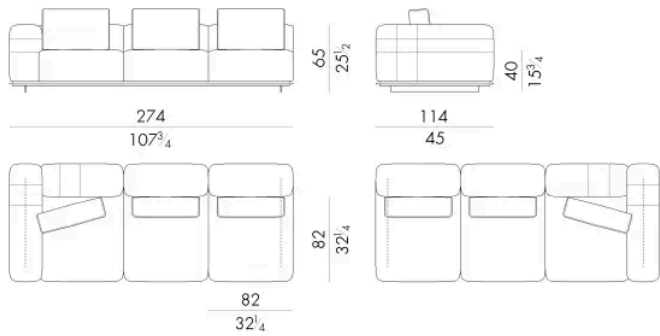

# Dimensions

164 W x 114 D x 65 H cm

**RUBIK.25/SX - RUBIK.25/DX**  
Modular element

192 W x 114 D x 65 H cm

**RUBIK. 26/SX - RUBIK. 26/DX**

Modular element

220 W x 114 D x 65 H cm

**RUBIK. 27/SX - RUBIK. 27/DX**

Modular element

192 W x 114 D x 65 H cm

**RUBIK. 31**

Modular element

246 W x 114 D x 65 H cm

**RUBIK. 32/SX - RUBIK. 32/DX**

Modular element

274 W x 114 D x 65 H cm

**RUBIK. 33**

Modular element

302 W x 114 D x 65 H cm

**RUBIK. 34 / SX - RUBIK. 34 / DX**

Modular element

246 W x 114 D x 65 H cm

**RUBIK. 35 / SX - RUBIK. 35 / DX**

Modular element

274 W x 114 D x 65 H cm