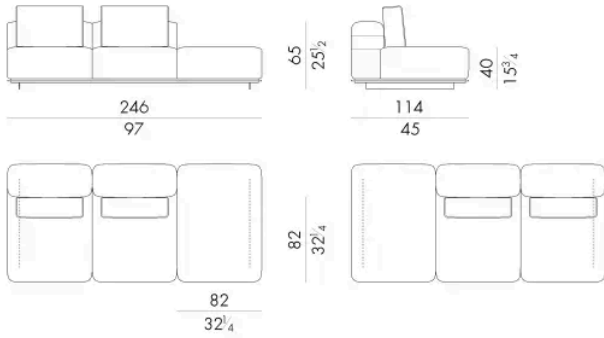

220 W x 114 D x 65 H cm

RUBIK.24/SX - RUBIK.24/DX
Modular element

164 W x 114 D x 65 H cm

RUBIK.25/SX - RUBIK.25/DX
Modular element

192 W x 114 D x 65 H cm

RUBIK. 26/SX - RUBIK. 26/DX

Modular element

220 W x 114 D x 65 H cm

RUBIK. 27/SX - RUBIK. 27/DX

Modular element

192 W x 114 D x 65 H cm

RUBIK. 31

Modular element

246 W x 114 D x 65 H cm

RUBIK. 32/SX - RUBIK. 32/DX

Modular element

274 W x 114 D x 65 H cm

RUBIK. 33

Modular element

302 W x 114 D x 65 H cm

RUBIK. 34/SX - RUBIK. 34/DX

Modular element

246 W x 114 D x 65 H cm

RUBIK. 35/SX - RUBIK. 35/DX

Modular element

274 W x 114 D x 65 H cm

RUBIK.36/SX - RUBIK.36/DX

Modular element

302 W x 114 D x 65 H cm

RUBIK.2800/SX - RUBIK.2800/DX

Modular sofa

470 W x 277 D x 65 H cm