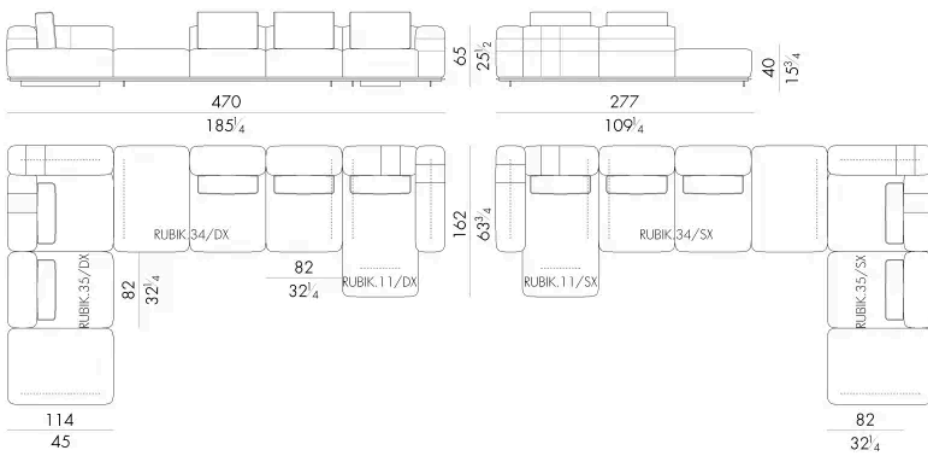

Modular element

110 W x 162 D x 65 H cm

RUBIK.21

Modular element

164 W x 114 D x 65 H cm

RUBIK.22/SX - RUBIK.22/DX
Modular element

192 W x 114 D x 65 H cm

RUBIK.23
Modular element

274 W x 114 D x 65 H cm

RUBIK. 33

Modular element

302 W x 114 D x 65 H cm

RUBIK. 34/SX - RUBIK. 34/DX

Modular element

246 W x 114 D x 65 H cm

RUBIK. 35/SX - RUBIK. 35/DX

Modular element

274 W x 114 D x 65 H cm

RUBIK.36/SX - RUBIK.36/DX

Modular element

302 W x 114 D x 65 H cm

RUBIK.2800/SX - RUBIK.2800/DX

Modular sofa

470 W x 277 D x 65 H cm

356 W x 162 D x 65 H cm

RUBIK.2700/SX - RUBIK.2700/DX

Modular sofa

374 W x 172 D x 65 H cm