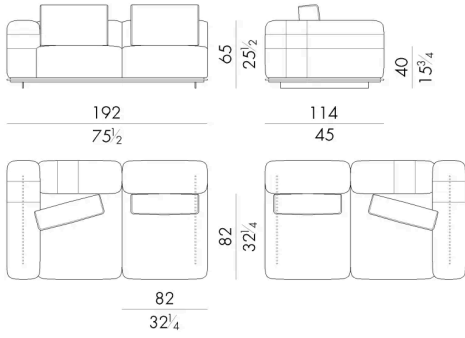

Dimensions

RUBIK.01

Modular element

82 W x 114 D x 40 H cm

RUBIK.02

Modular element

82 W x 114 D x 65 H cm

RUBIK.11/SX - RUBIK.11/DX

Modular element

110 W x 162 D x 65 H cm

RUBIK.21

Modular element

164 W x 114 D x 65 H cm

RUBIK.22/SX - RUBIK.22/DX
Modular element

192 W x 114 D x 65 H cm

RUBIK.23
Modular element

220 W x 114 D x 65 H cm

RUBIK.24/SX - RUBIK.24/DX
Modular element

164 W x 114 D x 65 H cm

RUBIK.25/SX - RUBIK.25/DX
Modular element

192 W x 114 D x 65 H cm

RUBIK. 26/SX - RUBIK. 26/DX

Modular element

220 W x 114 D x 65 H cm

356 W x 162 D x 65 H cm

RUBIK.2700/SX - RUBIK.2700/DX

Modular sofa

374 W x 172 D x 65 H cm