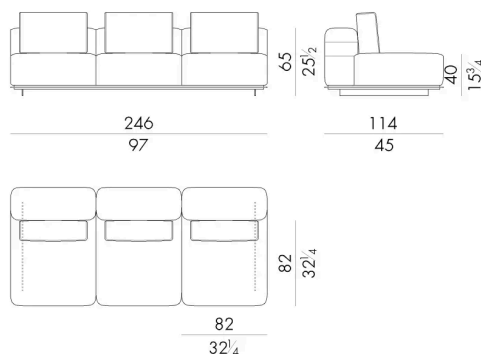

## RUBIK.11/SX - RUBIK.11/DX

Modular element

110 W x 162 D x 65 H cm

## RUBIK.21

Modular element

164 W x 114 D x 65 H cm

**RUBIK.22/SX - RUBIK.22/DX**  
Modular element

192 W x 114 D x 65 H cm

**RUBIK.23**  
Modular element

220 W x 114 D x 65 H cm

**RUBIK.24/SX - RUBIK.24/DX**  
Modular element

164 W x 114 D x 65 H cm

**RUBIK.25/SX - RUBIK.25/DX**  
Modular element

192 W x 114 D x 65 H cm

**RUBIK. 26/SX - RUBIK. 26/DX**

Modular element

220 W x 114 D x 65 H cm

**RUBIK. 27/SX - RUBIK. 27/DX**

Modular element

192 W x 114 D x 65 H cm

**RUBIK. 31**

Modular element

246 W x 114 D x 65 H cm

**RUBIK. 32/SX - RUBIK. 32/DX**

Modular element

274 W x 114 D x 65 H cm

**RUBIK. 33**