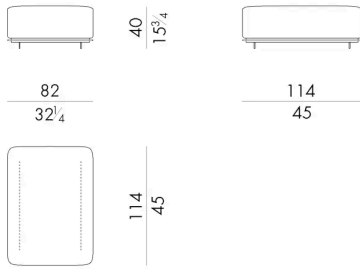

Dimensions

RUBIK.01

Modular element

82 W x 114 D x 40 H cm

RUBIK.02

Modular element

82 W x 114 D x 65 H cm

RUBIK.11/SX - RUBIK.11/DX

Modular element

110 W x 162 D x 65 H cm

RUBIK.21

Modular element

164 W x 114 D x 65 H cm

RUBIK.22/SX - RUBIK.22/DX
Modular element

192 W x 114 D x 65 H cm

RUBIK.23
Modular element

220 W x 114 D x 65 H cm

RUBIK.24/SX - RUBIK.24/DX
Modular element

164 W x 114 D x 65 H cm

RUBIK.25/SX - RUBIK.25/DX
Modular element

192 W x 114 D x 65 H cm

RUBIK. 26/SX - RUBIK. 26/DX

Modular element

220 W x 114 D x 65 H cm

356 W x 162 D x 65 H cm

RUBIK.2700/SX - RUBIK.2700/DX

Modular sofa

374 W x 172 D x 65 H cm