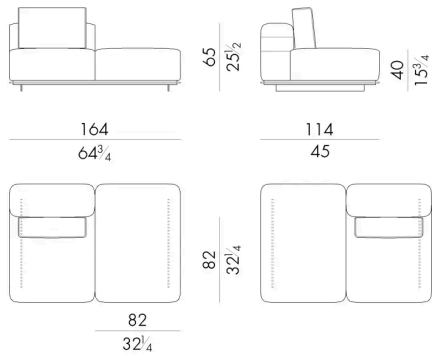

Dimensions

RUBIK.01

Modular element

82 W x 114 D x 40 H cm

RUBIK.02

Modular element

82 W x 114 D x 65 H cm

RUBIK.11/SX - RUBIK.11/DX

Modular element

110 W x 162 D x 65 H cm

RUBIK.21

Modular element

164 W x 114 D x 65 H cm

RUBIK.22/SX - RUBIK.22/DX
Modular element

192 W x 114 D x 65 H cm

RUBIK.23
Modular element

220 W x 114 D x 65 H cm

RUBIK.24/SX - RUBIK.24/DX
Modular element

164 W x 114 D x 65 H cm

RUBIK.25/SX - RUBIK.25/DX
Modular element

192 W x 114 D x 65 H cm

RUBIK. 26/SX - RUBIK. 26/DX

Modular element

220 W x 114 D x 65 H cm

356 W x 162 D x 65 H cm

RUBIK.2700/SX - RUBIK.2700/DX

Modular sofa

374 W x 172 D x 65 H cm