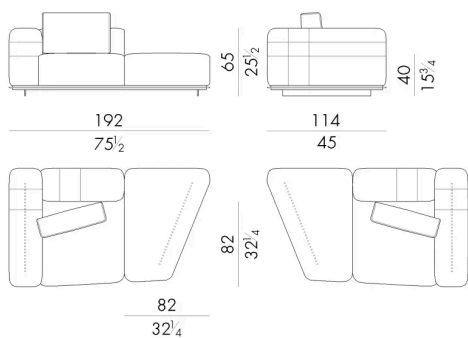

RUBIK. 27/SX - RUBIK. 27/DX

Modular element

192 W x 114 D x 65 H cm