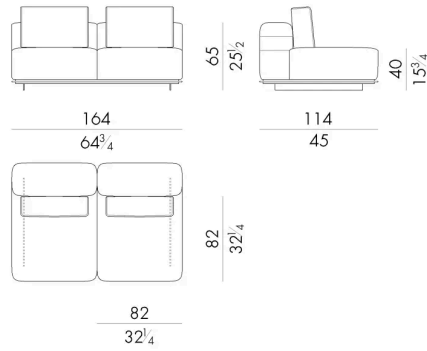

# Dimensions

## RUBIK.11/SX - RUBIK.11/DX

Modular element

110 W x 162 D x 65 H cm

## RUBIK.21

Modular element

164 W x 114 D x 65 H cm

**RUBIK.22/SX - RUBIK.22/DX**  
Modular element

192 W x 114 D x 65 H cm

**RUBIK.23**  
Modular element

220 W x 114 D x 65 H cm

**RUBIK.24/SX - RUBIK.24/DX**  
Modular element

164 W x 114 D x 65 H cm

**RUBIK.25/SX - RUBIK.25/DX**  
Modular element

192 W x 114 D x 65 H cm

**RUBIK. 26/SX - RUBIK. 26/DX**

Modular element

220 W x 114 D x 65 H cm

**RUBIK. 27/SX - RUBIK. 27/DX**

Modular element