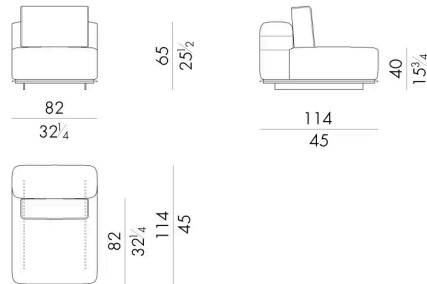

Dimensions

RUBIK.01

Modular element

82 W x 114 D x 40 H cm

RUBIK.02

Modular element

82 W x 114 D x 65 H cm

RUBIK.11/SX - RUBIK.11/DX

Modular element

110 W x 162 D x 65 H cm

RUBIK.21

Modular element

164 W x 114 D x 65 H cm

RUBIK.22/SX - RUBIK.22/DX
Modular element

192 W x 114 D x 65 H cm

RUBIK.23
Modular element

220 W x 114 D x 65 H cm

RUBIK.24/SX - RUBIK.24/DX
Modular element

164 W x 114 D x 65 H cm

RUBIK.25/SX - RUBIK.25/DX
Modular element

192 W x 114 D x 65 H cm

RUBIK. 26/SX - RUBIK. 26/DX

Modular element

220 W x 114 D x 65 H cm

356 W x 162 D x 65 H cm

RUBIK.2700/SX - RUBIK.2700/DX

Modular sofa

374 W x 172 D x 65 H cm