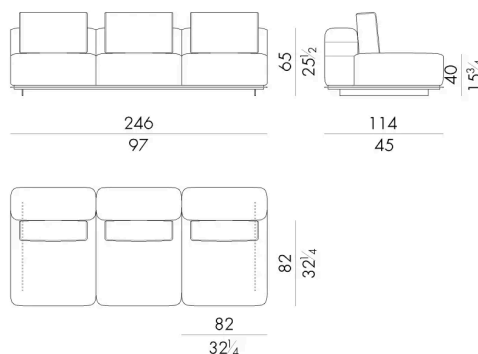

Modular element

110 W x 162 D x 65 H cm

RUBIK.21

Modular element

164 W x 114 D x 65 H cm

RUBIK.22/SX - RUBIK.22/DX
Modular element

192 W x 114 D x 65 H cm

RUBIK.23
Modular element

220 W x 114 D x 65 H cm

RUBIK.24/SX - RUBIK.24/DX
Modular element

164 W x 114 D x 65 H cm

RUBIK.25/SX - RUBIK.25/DX
Modular element

192 W x 114 D x 65 H cm

RUBIK. 26/SX - RUBIK. 26/DX

Modular element

220 W x 114 D x 65 H cm

RUBIK. 27/SX - RUBIK. 27/DX

Modular element

192 W x 114 D x 65 H cm

RUBIK. 31

Modular element

246 W x 114 D x 65 H cm

RUBIK. 32/SX - RUBIK. 32/DX

Modular element

274 W x 114 D x 65 H cm

RUBIK. 33

Modular element

302 W x 114 D x 65 H cm

RUBIK. 34/SX - RUBIK. 34/DX

Modular element

246 W x 114 D x 65 H cm

RUBIK. 35/SX - RUBIK. 35/DX