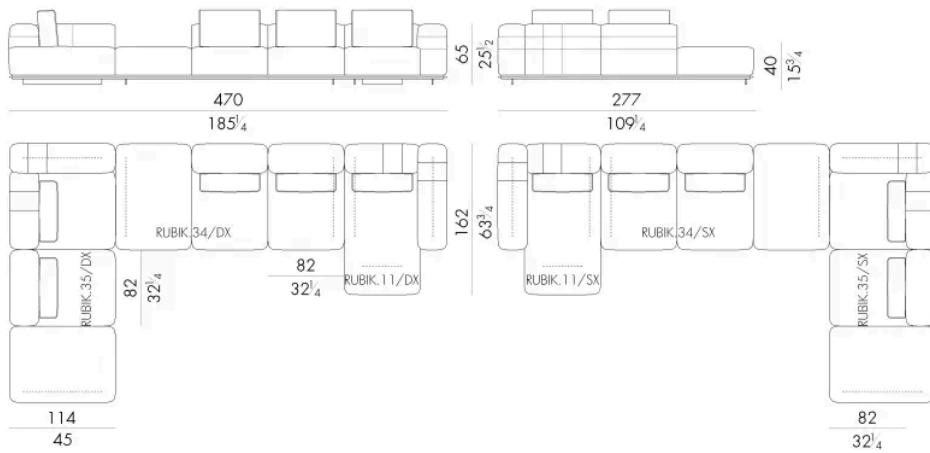

164 W x 114 D x 65 H cm

**RUBIK.25/SX - RUBIK.25/DX**  
Modular element

192 W x 114 D x 65 H cm

**RUBIK. 26/SX - RUBIK. 26/DX**

Modular element

220 W x 114 D x 65 H cm

**RUBIK. 27/SX - RUBIK. 27/DX**

Modular element

192 W x 114 D x 65 H cm

**RUBIK. 31**

Modular element

246 W x 114 D x 65 H cm

**RUBIK. 32/SX - RUBIK. 32/DX**

Modular element

274 W x 114 D x 65 H cm

**RUBIK. 33**

Modular element

302 W x 114 D x 65 H cm

**RUBIK. 34 / SX - RUBIK. 34 / DX**

Modular element

246 W x 114 D x 65 H cm

**RUBIK. 35 / SX - RUBIK. 35 / DX**

Modular element

274 W x 114 D x 65 H cm

**RUBIK.36/SX - RUBIK.36/DX**

Modular element

302 W x 114 D x 65 H cm

**RUBIK.2800/SX - RUBIK.2800/DX**

Modular sofa

470 W x 277 D x 65 H cm

**RUBIK.2500/SX - RUBIK.2500/DX**

Modular sofa