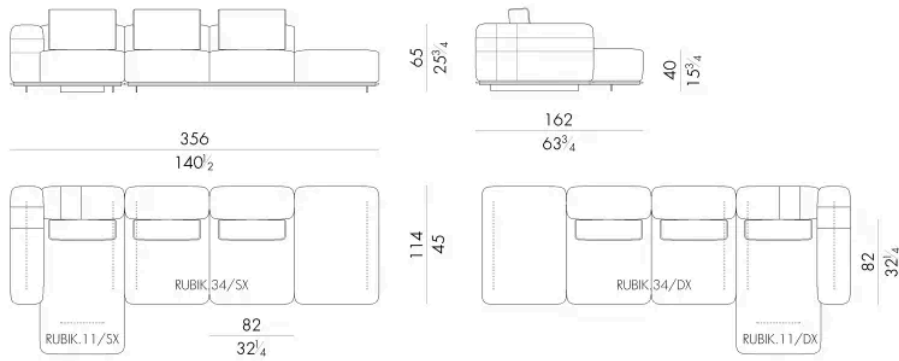

192 W x 114 D x 65 H cm

**RUBIK. 31**

Modular element

246 W x 114 D x 65 H cm

**RUBIK. 32/SX - RUBIK. 32/DX**

Modular element

274 W x 114 D x 65 H cm

**RUBIK. 33**

Modular element

302 W x 114 D x 65 H cm

**RUBIK. 34 / SX - RUBIK. 34 / DX**

Modular element

246 W x 114 D x 65 H cm

**RUBIK. 35 / SX - RUBIK. 35 / DX**

Modular element

274 W x 114 D x 65 H cm

**RUBIK.36/SX - RUBIK.36/DX**

Modular element

302 W x 114 D x 65 H cm

**RUBIK.2800/SX - RUBIK.2800/DX**

Modular sofa

470 W x 277 D x 65 H cm

**RUBIK.2500/SX - RUBIK.2500/DX**

Modular sofa

302Wx162Dx65H cm

**RUBIK.2600/SX - RUBIK.2600/DX**

Modular sofa

384Wx162Dx65H cm

**RUBIK.2650/SX - RUBIK.2650/DX**

Modular sofa

356 W x 162 D x 65 H cm

**RUBIK.2700/SX - RUBIK.2700/DX**