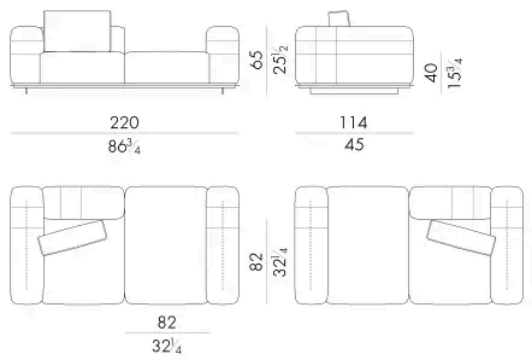

RUBIK. 26/SX - RUBIK. 26/DX

Modular element

220 W x 114 D x 65 H cm