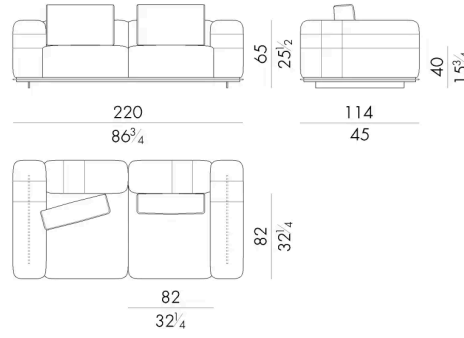

# Dimensions

## RUBIK.11/SX - RUBIK.11/DX

Modular element

110 W x 162 D x 65 H cm

## RUBIK.21

Modular element

164 W x 114 D x 65 H cm

**RUBIK.22/SX - RUBIK.22/DX**  
Modular element

192 W x 114 D x 65 H cm

**RUBIK.23**  
Modular element

220 W x 114 D x 65 H cm

**RUBIK.24/SX - RUBIK.24/DX**  
Modular element

164 W x 114 D x 65 H cm

**RUBIK.25/SX - RUBIK.25/DX**  
Modular element

192 W x 114 D x 65 H cm

**RUBIK. 26/SX - RUBIK. 26/DX**

Modular element

220 W x 114 D x 65 H cm

**RUBIK. 27/SX - RUBIK. 27/DX**

Modular element