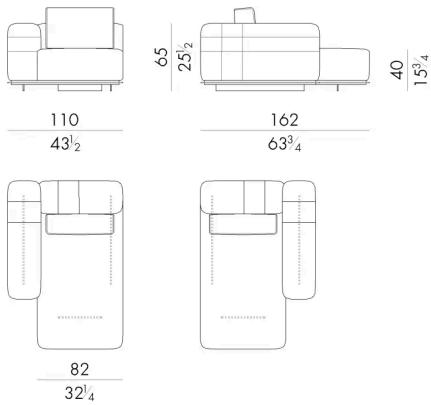

# Dimensions

## RUBIK.02

Modular element

82 W x 114 D x 65 H cm

## RUBIK.11/SX - RUBIK.11/DX

Modular element

110 W x 162 D x 65 H cm

164 W x 114 D x 65 H cm

**RUBIK.25/SX - RUBIK.25/DX**  
Modular element

192 W x 114 D x 65 H cm

**RUBIK. 26/SX - RUBIK. 26/DX**

Modular element

220 W x 114 D x 65 H cm

**RUBIK. 27/SX - RUBIK. 27/DX**

Modular element