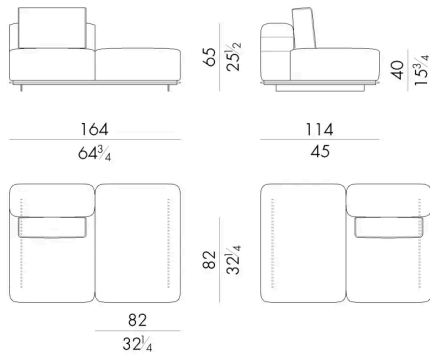

# Dimensions

## RUBIK.11/SX - RUBIK.11/DX

Modular element

110 W x 162 D x 65 H cm

## RUBIK.21

Modular element

164 W x 114 D x 65 H cm

**RUBIK.22/SX - RUBIK.22/DX**  
Modular element

192 W x 114 D x 65 H cm

**RUBIK.23**  
Modular element

220 W x 114 D x 65 H cm

**RUBIK.24/SX - RUBIK.24/DX**  
Modular element

164 W x 114 D x 65 H cm

**RUBIK.25/SX - RUBIK.25/DX**  
Modular element

192 W x 114 D x 65 H cm

**RUBIK. 26/SX - RUBIK. 26/DX**

Modular element

220 W x 114 D x 65 H cm

**RUBIK. 27/SX - RUBIK. 27/DX**

Modular element