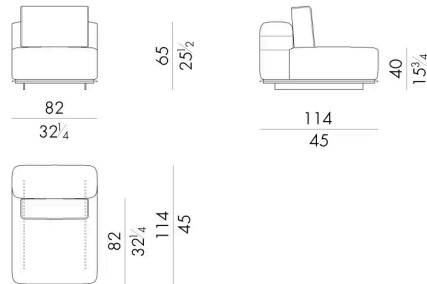

# Dimensions

## RUBIK.01

Modular element

82 W x 114 D x 40 H cm

## RUBIK.02

Modular element

82 W x 114 D x 65 H cm

## RUBIK.11/SX - RUBIK.11/DX

Modular element

110 W x 162 D x 65 H cm