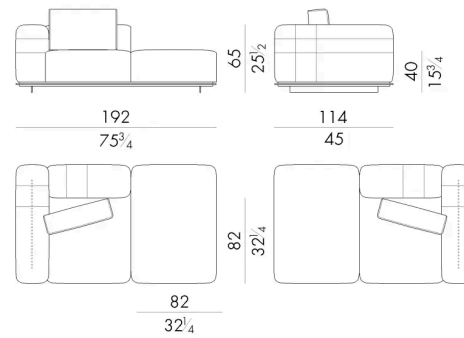

# Dimensions

## RUBIK.11/SX - RUBIK.11/DX

Modular element

110 W x 162 D x 65 H cm

## RUBIK.21

Modular element

164 W x 114 D x 65 H cm

**RUBIK.22/SX - RUBIK.22/DX**  
Modular element

192 W x 114 D x 65 H cm

**RUBIK.23**  
Modular element

220 W x 114 D x 65 H cm

**RUBIK.24/SX - RUBIK.24/DX**  
Modular element

164 W x 114 D x 65 H cm

**RUBIK.25/SX - RUBIK.25/DX**  
Modular element

192 W x 114 D x 65 H cm

**RUBIK. 26/SX - RUBIK. 26/DX**

Modular element

220 W x 114 D x 65 H cm

**RUBIK. 27/SX - RUBIK. 27/DX**

Modular element