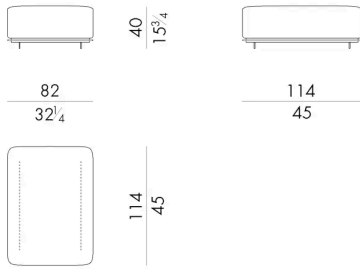

Dimensions

RUBIK.01

Modular element

82 W x 114 D x 40 H cm