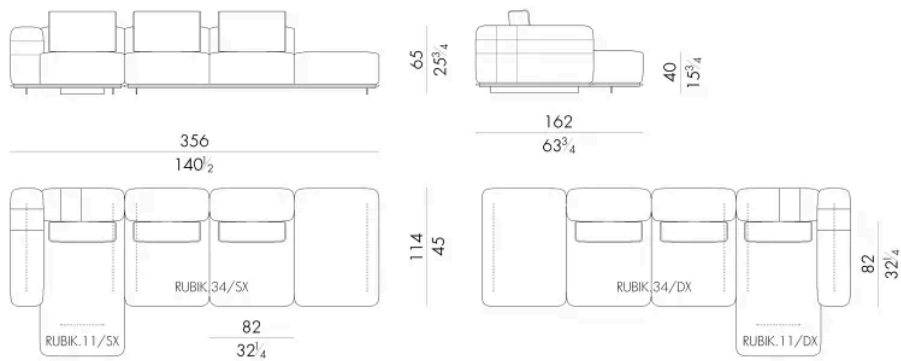

Modular element

110 W x 162 D x 65 H cm

RUBIK.21

Modular element

164 W x 114 D x 65 H cm

RUBIK.22/SX - RUBIK.22/DX
Modular element

192 W x 114 D x 65 H cm

RUBIK.23
Modular element

Modular element

274 W x 114 D x 65 H cm

RUBIK.36/SX - RUBIK.36/DX

Modular element

302 W x 114 D x 65 H cm

RUBIK.2800/SX - RUBIK.2800/DX

Modular sofa

470 W x 277 D x 65 H cm

RUBIK.2500/SX - RUBIK.2500/DX

Modular sofa

302Wx162Dx65H cm

RUBIK.2600/SX - RUBIK.2600/DX

Modular sofa

384Wx162Dx65H cm

RUBIK.2650/SX - RUBIK.2650/DX

Modular sofa

356 W x 162 D x 65 H cm

RUBIK.2700/SX - RUBIK.2700/DX

Modular sofa

374 W x 172 D x 65 H cm