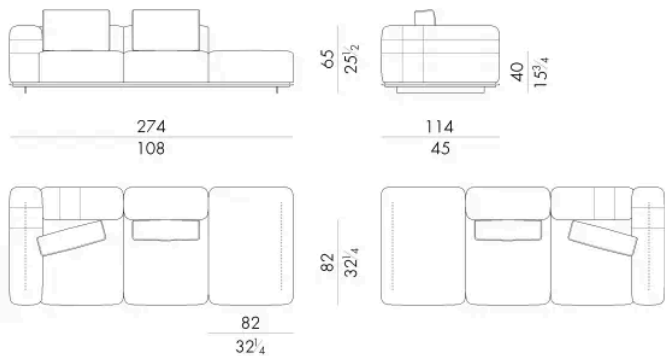

# Dimensions

164 W x 114 D x 65 H cm

**RUBIK.25/SX - RUBIK.25/DX**  
Modular element

192 W x 114 D x 65 H cm

**RUBIK. 26/SX - RUBIK. 26/DX**

Modular element

220 W x 114 D x 65 H cm

**RUBIK. 27/SX - RUBIK. 27/DX**

Modular element

192 W x 114 D x 65 H cm

**RUBIK. 31**

Modular element

246 W x 114 D x 65 H cm

**RUBIK. 32/SX - RUBIK. 32/DX**

Modular element

274 W x 114 D x 65 H cm

**RUBIK. 33**

Modular element

302 W x 114 D x 65 H cm

**RUBIK. 34 / SX - RUBIK. 34 / DX**

Modular element

246 W x 114 D x 65 H cm

**RUBIK. 35 / SX - RUBIK. 35 / DX**

Modular element

274 W x 114 D x 65 H cm