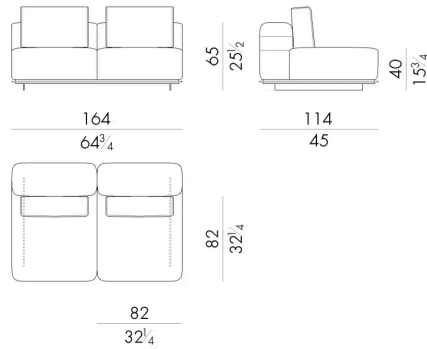

Dimensions

RUBIK.01

Modular element

82 W x 114 D x 40 H cm

RUBIK.02

Modular element

82 W x 114 D x 65 H cm

RUBIK.11/SX - RUBIK.11/DX

Modular element

110 W x 162 D x 65 H cm

RUBIK.21

Modular element

164 W x 114 D x 65 H cm

RUBIK.22/SX - RUBIK.22/DX
Modular element

192 W x 114 D x 65 H cm

RUBIK.23
Modular element

220 W x 114 D x 65 H cm

RUBIK.24/SX - RUBIK.24/DX
Modular element

164 W x 114 D x 65 H cm

RUBIK.25/SX - RUBIK.25/DX
Modular element

192 W x 114 D x 65 H cm

RUBIK. 26/SX - RUBIK. 26/DX

Modular element

220 W x 114 D x 65 H cm

356 W x 162 D x 65 H cm

RUBIK.2700/SX - RUBIK.2700/DX

Modular sofa

374 W x 172 D x 65 H cm