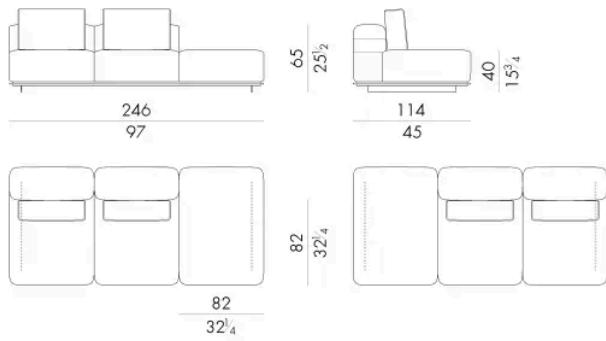

# Dimensions

164 W x 114 D x 65 H cm

**RUBIK.25/SX - RUBIK.25/DX**  
Modular element

192 W x 114 D x 65 H cm

**RUBIK. 26/SX - RUBIK. 26/DX**

Modular element

220 W x 114 D x 65 H cm

**RUBIK. 27/SX - RUBIK. 27/DX**

Modular element

192 W x 114 D x 65 H cm

**RUBIK. 31**

Modular element

246 W x 114 D x 65 H cm

**RUBIK. 32/SX - RUBIK. 32/DX**

Modular element

274 W x 114 D x 65 H cm

**RUBIK. 33**

Modular element

302 W x 114 D x 65 H cm

**RUBIK. 34 / SX - RUBIK. 34 / DX**

Modular element

246 W x 114 D x 65 H cm

**RUBIK. 35 / SX - RUBIK. 35 / DX**

Modular element

274 W x 114 D x 65 H cm