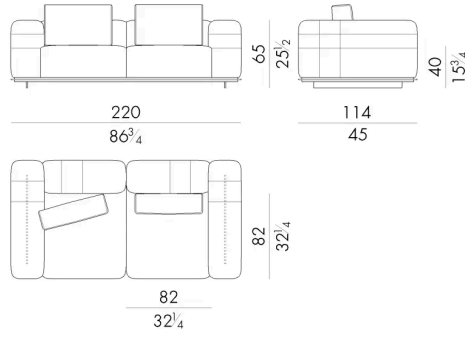

Dimensions

RUBIK.01

Modular element

82 W x 114 D x 40 H cm

RUBIK.02

Modular element

82 W x 114 D x 65 H cm

RUBIK.11/SX - RUBIK.11/DX

Modular element

110 W x 162 D x 65 H cm

RUBIK.21

Modular element

164 W x 114 D x 65 H cm

RUBIK.22/SX - RUBIK.22/DX
Modular element

192 W x 114 D x 65 H cm

RUBIK.23
Modular element

220 W x 114 D x 65 H cm

RUBIK.24/SX - RUBIK.24/DX
Modular element

164 W x 114 D x 65 H cm

RUBIK.25/SX - RUBIK.25/DX
Modular element

192 W x 114 D x 65 H cm

RUBIK. 26/SX - RUBIK. 26/DX

Modular element

220 W x 114 D x 65 H cm

356 W x 162 D x 65 H cm

RUBIK.2700/SX - RUBIK.2700/DX

Modular sofa

374 W x 172 D x 65 H cm