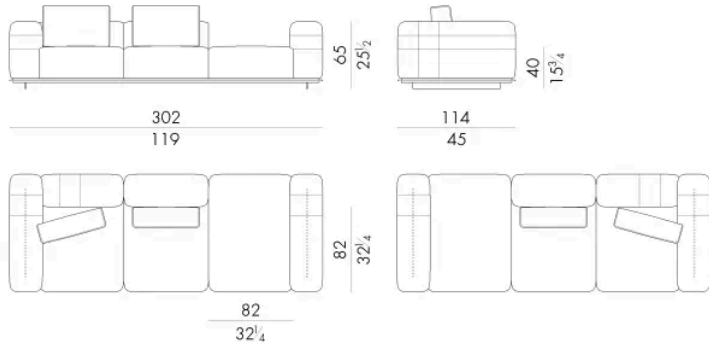

RUBIK.36/SX - RUBIK.36/DX

Modular element

302 W x 114 D x 65 H cm