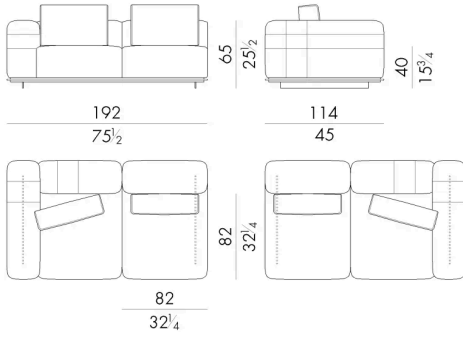

# Dimensions

## RUBIK.11/SX - RUBIK.11/DX

Modular element

110 W x 162 D x 65 H cm

## RUBIK.21

Modular element

164 W x 114 D x 65 H cm

**RUBIK.22/SX - RUBIK.22/DX**  
Modular element

192 W x 114 D x 65 H cm

**RUBIK.23**  
Modular element

220 W x 114 D x 65 H cm

**RUBIK.24/SX - RUBIK.24/DX**  
Modular element

164 W x 114 D x 65 H cm

**RUBIK.25/SX - RUBIK.25/DX**  
Modular element

192 W x 114 D x 65 H cm

**RUBIK. 26/SX - RUBIK. 26/DX**

Modular element

220 W x 114 D x 65 H cm

**RUBIK. 27/SX - RUBIK. 27/DX**

Modular element