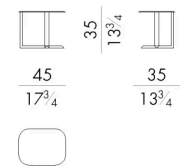

Dimensions

DORADO . 4 0 3 5

Coffee table

Indoor option

35 W x 28 D x 45 H cm

DORADO . 4 0 3 5 / O U T

Coffee table

Outdoor option

35 W x 28 D x 45 H cm

DORADO . 4 0 4 5

Coffee table

Indoor option

45 W x 35 D x 35 H cm

DORADO . 4 0 4 5 / O U T

Coffee table

Outdoor option

45 W x 35 D x 35 H cm