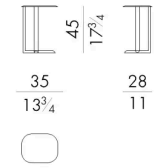

Dimensions

DORADO . 4 0 3 5

Coffee table

Indoor option

35 W x 28 D x 45 H cm

DORADO . 4 0 3 5 / O U T

Coffee table

Outdoor option

35 W x 28 D x 45 H cm

DORADO . 4 0 4 5

Coffee table

Indoor option

45 W x 35 D x 35 H cm

DORADO . 4 0 4 5 / O U T

Coffee table

Outdoor option