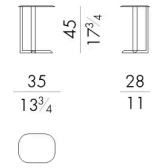

Dimensions

DORADO . 4 0 3 5

Coffee table

Indoor option

35 W x 28 D x 45 H cm

DORADO . 4 0 3 5 / O U T

Coffee table

Outdoor option

35 W x 28 D x 45 H cm

DORADO . 4 0 4 5

Coffee table

Indoor option

45 W x 35 D x 35 H cm

DORADO . 4 0 4 5 / O U T

Coffee table

Outdoor option