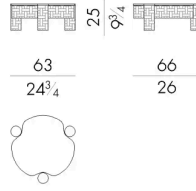

# Dimensions

## NORA . 1 0 4 5

Coffee table

49 W x 45 D x 49 H cm

## NORA . 1 0 6 0 / B

Coffee table

63 W x 66 D x 25 H cm

## NORA . 1 0 9 0 / B

Coffee table

91 W x 96 D x 25 H cm