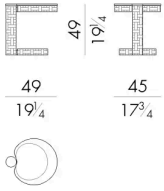

# Dimensions

## NORA.1060/B

Coffee table

63 W x 66 D x 25 H cm

## NORA.1090/B

Coffee table

91 W x 96 D x 25 H cm

## NORA.1120/B

Coffee table

121 W x 126 D x 25 H cm