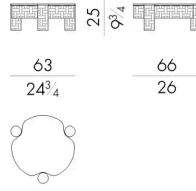

# Dimensions

## NORA.1045

Coffee table

49 W x 45 D x 49 H cm

## NORA.1060/B

Coffee table

63 W x 66 D x 25 H cm

## NORA.1090/B

Coffee table

91 W x 96 D x 25 H cm