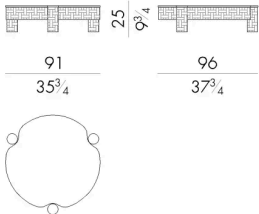

# Dimensions

## NORA . 1 0 4 5

Coffee table

49 W x 45 D x 49 H cm

## NORA . 1 0 6 0 / B

Coffee table

63 W x 66 D x 25 H cm

## NORA . 1 0 9 0 / B

Coffee table

91 W x 96 D x 25 H cm