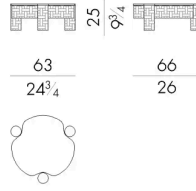

HESSSENTIA

Dimensions

NORA.1045

Coffee table

49 W x 45 D x 49 H cm

NORA.1060/B

Coffee table

63 W x 66 D x 25 H cm

NORA.1090/B

Coffee table

91 W x 96 D x 25 H cm

NORA.1120/B

Coffee table

121 W x 126 D x 25 H cm