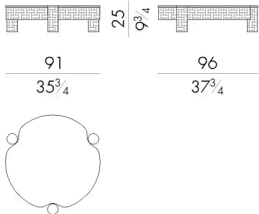

# Dimensions

## NORA.1045

Coffee table

49 W x 45 D x 49 H cm

## NORA.1060/B

Coffee table

63 W x 66 D x 25 H cm

## NORA.1090/B

Coffee table

91 W x 96 D x 25 H cm