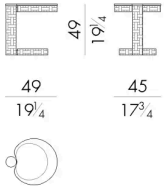

HESSSENTIA

Dimensions

NORA.1045

Coffee table

49 W x 45 D x 49 H cm

NORA.1060/B

Coffee table

63 W x 66 D x 25 H cm

NORA.1090/B

Coffee table

91 W x 96 D x 25 H cm

NORA.1120/B

Coffee table

121 W x 126 D x 25 H cm