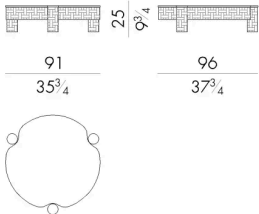

HESSSENTIA

Dimensions

NORA.1045

Coffee table

49 W x 45 D x 49 H cm

NORA.1060/B

Coffee table

63 W x 66 D x 25 H cm

NORA.1090/B

Coffee table

91 W x 96 D x 25 H cm

NORA.1120/B

Coffee table

121 W x 126 D x 25 H cm