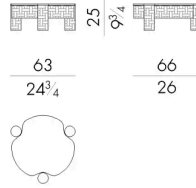

HESSSENTIA

Dimensions

NORA.1045

Coffee table

49 W x 45 D x 49 H cm

NORA.1060/B

Coffee table

63 W x 66 D x 25 H cm

NORA.1090/B

Coffee table

91 W x 96 D x 25 H cm

NORA.1120/B

Coffee table

121 W x 126 D x 25 H cm