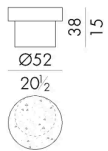

Dimensions

Generated: 05/07/2026

IBRIS.1030/A

Coffee table

DIAM. 32 x 38 H cm

IBRIS.1030/B

Coffee table

DIAM. 32 x 21 H cm

IBRIS.1050/A

Coffee table

DIAM. 52 x 38 H cm

IBRIS.1050/B

Coffee table

DIAM. 52 x 21 H cm

IBRIS.1070/B

Coffee table

Generated: 05/07/2026

DIAM. 72x21H cm

HESSENTIA