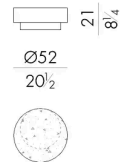

Dimensions

Generated: 05/07/2026

IBRIS.1030/A

Coffee table

DIAM. 32 x 38 H cm

IBRIS.1030/B

Coffee table

DIAM. 32 x 21 H cm

IBRIS.1050/A

Coffee table

DIAM. 52 x 38 H cm

IBRIS.1050/B

Coffee table

DIAM. 52 x 21 H cm

IBRIS.1070/B

Coffee table

Generated: 05/07/2026

DIAM. 72x21H cm

HESSENTIA