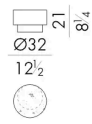

# Dimensions

## **IBRIS.1030/A**

Coffee table

DIAM. 32 x 38 H cm

## **IBRIS.1030/B**

Coffee table

DIAM. 32 x 21 H cm

## **IBRIS.1050/A**

Coffee table

DIAM. 52 x 38 H cm