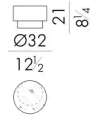

Dimensions

Generated: 05/07/2026

IBRIS.1030/A

Coffee table

DIAM. 32 x 38 H cm

IBRIS.1030/B

Coffee table

DIAM. 32 x 21 H cm

IBRIS.1050/A

Coffee table

DIAM. 52 x 38 H cm

IBRIS.1050/B

Coffee table

DIAM. 52 x 21 H cm

IBRIS.1070/B

Coffee table

Generated: 05/07/2026

DIAM. 72x21H cm

HESSENTIA