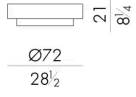

## **IBRIS.1050/A**

Coffee table

DIAM. 52 x 38 H cm

## **IBRIS.1050/B**

Coffee table

DIAM. 52 x 21 H cm

IBRIS.1070/B

Coffee table

Generated: 15/06/2026

DIAM. 72x21H cm

HESSENTIA