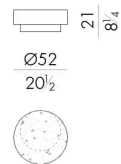

# Dimensions

## **IBRIS.1030/B**

Coffee table

DIAM. 32 x 21 H cm

## **IBRIS.1050/A**

Coffee table

DIAM. 52 x 38 H cm

## **IBRIS.1050/B**

Coffee table

DIAM. 52 x 21 H cm

IBRIS.1070/B

Coffee table

Generated: 15/06/2026

DIAM. 72x21H cm

HESSENTIA