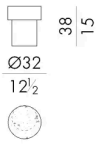

Dimensions

Generated: 05/07/2026

IBRIS.1030/A

Coffee table

DIAM. 32 x 38 H cm

IBRIS.1030/B

Coffee table

DIAM. 32 x 21 H cm

IBRIS.1050/A

Coffee table

DIAM. 52 x 38 H cm

IBRIS.1050/B

Coffee table

DIAM. 52 x 21 H cm

IBRIS.1070/B

Coffee table

Generated: 05/07/2026

DIAM. 72x21H cm

HESSENTIA