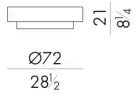

Dimensions

Generated: 05/07/2026

IBRIS.1030/A

Coffee table

DIAM. 32 x 38 H cm

IBRIS.1030/B

Coffee table

DIAM. 32 x 21 H cm

IBRIS.1050/A

Coffee table

DIAM. 52 x 38 H cm

IBRIS.1050/B

Coffee table

DIAM. 52 x 21 H cm

IBRIS.1070/B

Coffee table

Generated: 05/07/2026

DIAM. 72x21H cm

HESSENTIA