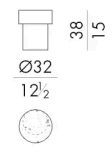

# Dimensions

## **IBRIS.1030/A**

Coffee table

DIAM. 32 x 38 H cm

## **IBRIS.1030/B**

Coffee table

DIAM. 32 x 21 H cm

## **IBRIS.1050/A**

Coffee table

DIAM. 52 x 38 H cm