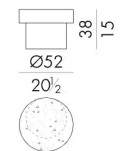

# Dimensions

## **IBRIS.1030/A**

Coffee table

DIAM. 32 x 38 H cm

## **IBRIS.1030/B**

Coffee table

DIAM. 32 x 21 H cm

## **IBRIS.1050/A**

Coffee table

DIAM. 52 x 38 H cm