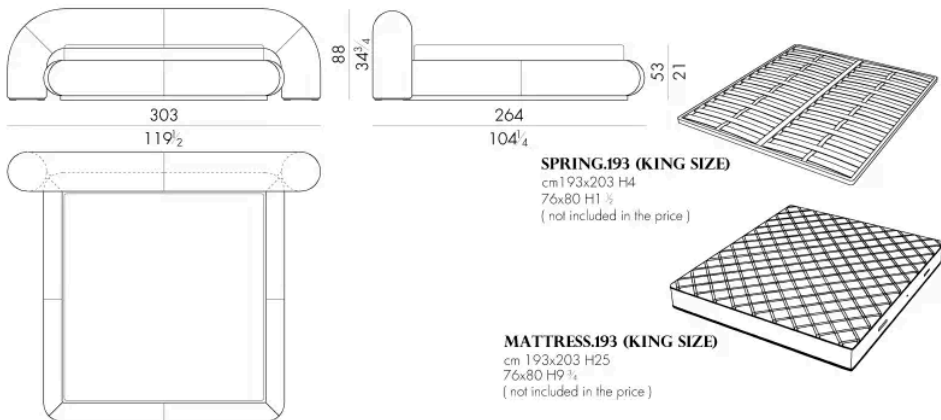

Dimensions

SNAP. 5153

Bed

263 W x 264 D x 88 H cm

SNAP. 5160

Bed

270 W x 261 D x 88 H cm

SNAP. 5180

Bed

290 W x 261 D x 88 H cm

**SNAP. 5193**

Bed

303 W x 264 D x 88 H cm

Bed

310 W x 261 D x 88 H cm