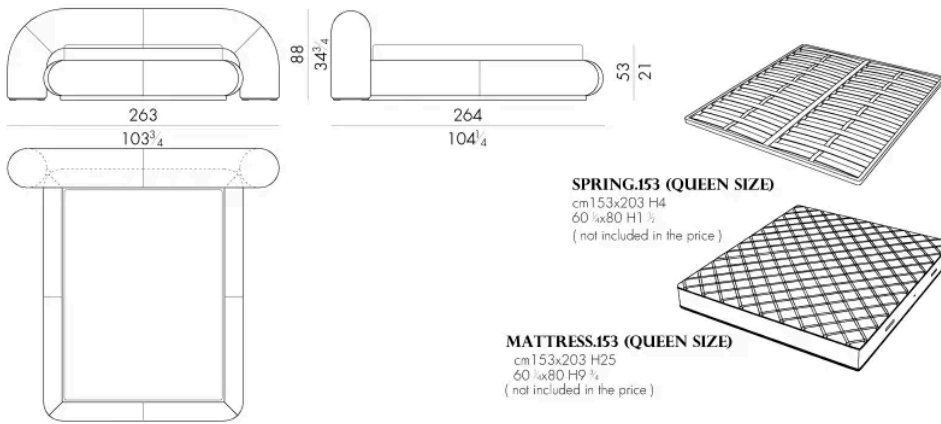

# Dimensions

## SNAP. 5153

Bed

263 W x 264 D x 88 H cm

## SNAP. 5160

Bed

270 W x 261 D x 88 H cm

### SNAP. 5180

Bed

Generated: 06/07/2026

290 W x 261 D x 88 H cm