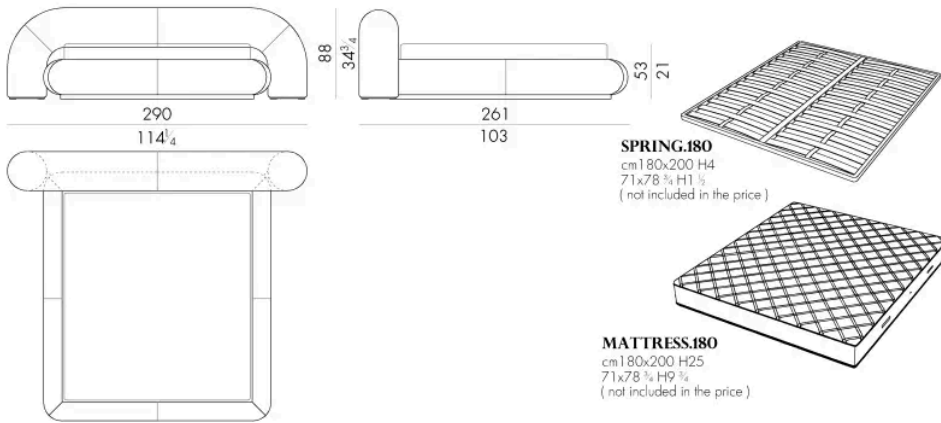

Dimensions

SNAP. 5153

Bed

263 W x 264 D x 88 H cm

SNAP. 5160

Bed

270 W x 261 D x 88 H cm

SNAP. 5180

Bed

290 W x 261 D x 88 H cm

**SNAP. 5193**

Bed

303 W x 264 D x 88 H cm

Bed

310 W x 261 D x 88 H cm