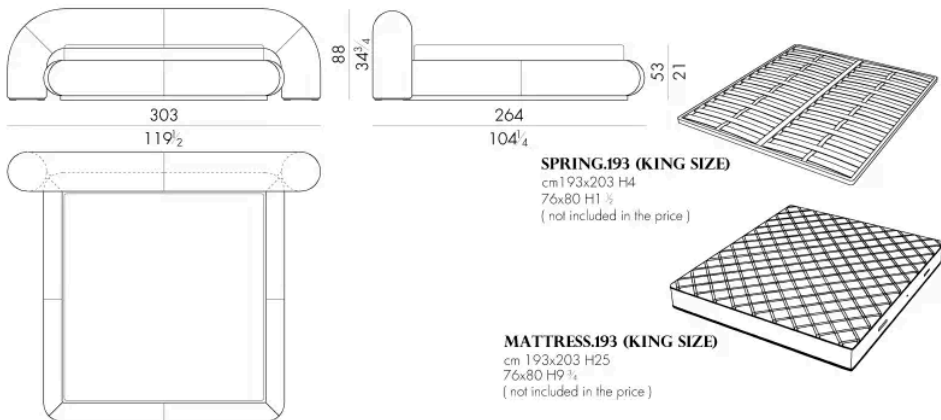

SNAP. 5193

Bed

303 W x 264 D x 88 H cm