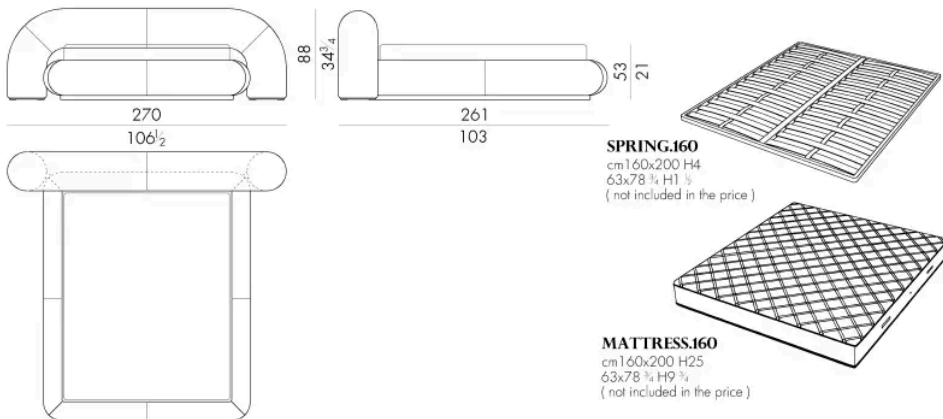

Dimensions

SNAP. 5153

Bed

263 W x 264 D x 88 H cm

SNAP. 5160

Bed

270 W x 261 D x 88 H cm

SNAP. 5180

Bed

290 W x 261 D x 88 H cm

**SNAP. 5193**

Bed

303 W x 264 D x 88 H cm

Bed

310 W x 261 D x 88 H cm