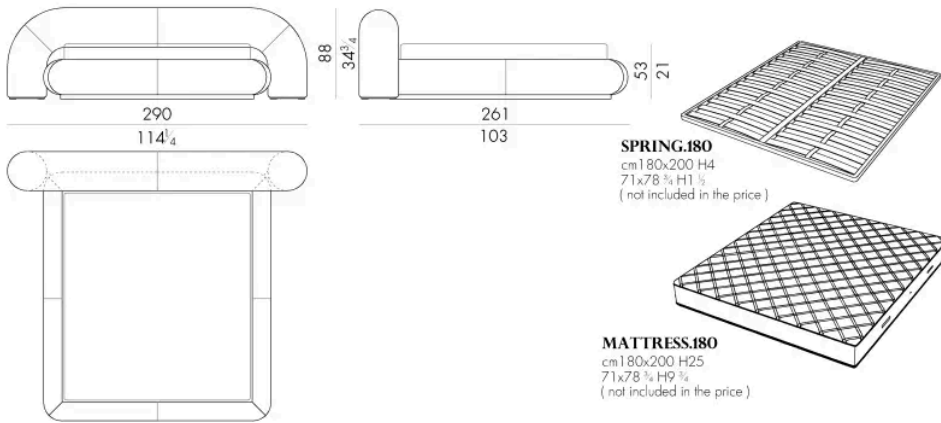

# Dimensions

## SNAP. 5153

Bed

263 W x 264 D x 88 H cm

## SNAP. 5160

Bed

270 W x 261 D x 88 H cm

### SNAP. 5180

Bed

Generated: 06/07/2026

290 W x 261 D x 88 H cm