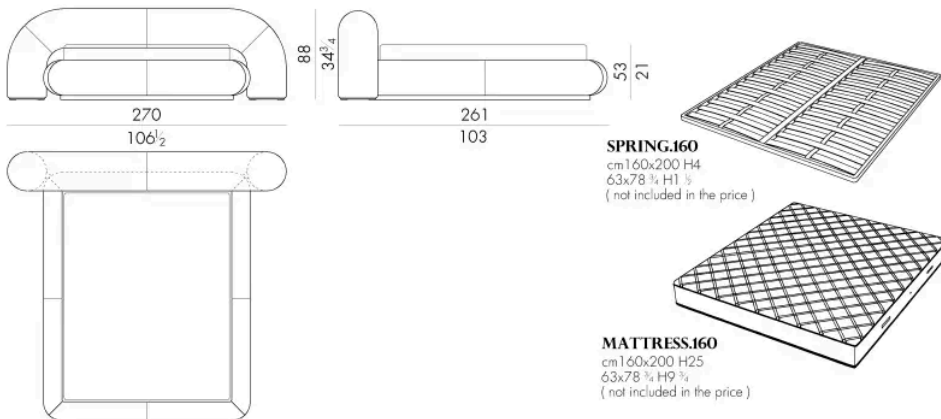

# Dimensions

## SNAP. 5153

Bed

263 W x 264 D x 88 H cm

## SNAP. 5160

Bed

270 W x 261 D x 88 H cm

### SNAP. 5180

Bed

Generated: 06/07/2026

290 W x 261 D x 88 H cm