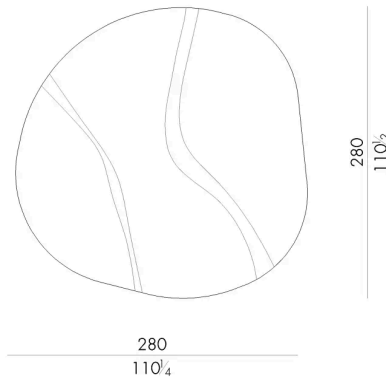

# Dimensions

**GEA.220220/N**

Rug

220 W x 220 D cm

**GEA.280280/G**

Rug

280 W x 280 D cm

**GEA.280280/GS**

Rug

280 W x 280 D cm

**GEA.280280/R**

Rug

280 W x 280 D cm

**GEA.280280/S**

Rug

280 W x 280 D cm

**GEA.280280/V**

Rug

280 W x 280 D cm

Generated: 15/06/2026

**GEA.390190/GS**

Rug

390 W x 190 D cm

**GEA.390190/V**

Rug

390 W x 190 D cm