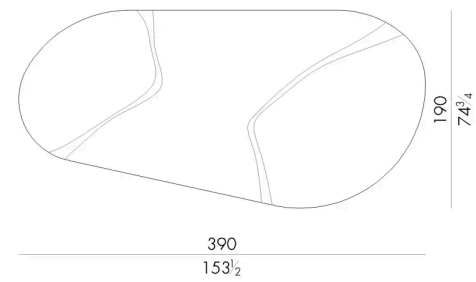

# Dimensions

**GEA.220220/N**

Rug

220 W x 220 D cm

**GEA.280280/G**

Rug

280 W x 280 D cm

**GEA.280280/GS**

Rug

280 W x 280 D cm

**GEA.280280/R**

Rug

280 W x 280 D cm

**GEA.280280/S**

Rug

280 W x 280 D cm

**GEA.280280/V**

Rug

280 W x 280 D cm

Generated: 15/06/2026

**GEA.390190/GS**

Rug

390 W x 190 D cm

**GEA.390190/V**

Rug

390 W x 190 D cm