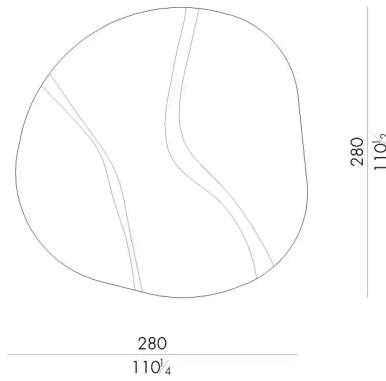

# Dimensions

**GEA.220220/N**

Rug

220 W x 220 D cm

**GEA.280280/G**

Rug

280 W x 280 D cm

**GEA.280280/GS**

Rug

280 W x 280 D cm

**GEA.280280/R**

Rug

280 W x 280 D cm

**GEA.280280/S**

Rug

280 W x 280 D cm

**GEA.280280/V**

Rug

280 W x 280 D cm

Generated: 15/06/2026

**GEA.390190/GS**

Rug

390 W x 190 D cm

**GEA.390190/V**

Rug

390 W x 190 D cm