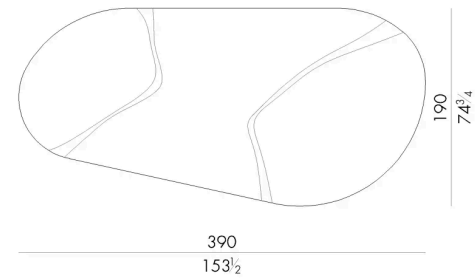

Dimensions

GEA.220220/N

Rug

220 W x 220 D cm

GEA.280280/G

Rug

280 W x 280 D cm

GEA.280280/GS

Rug

280 W x 280 D cm

GEA.280280/R

Rug

280 W x 280 D cm

GEA.280280/S

Rug

280 W x 280 D cm

GEA.280280/V

Rug

280 W x 280 D cm

Generated: 15/06/2026

GEA.390190/GS

Rug

390 W x 190 D cm

GEA.390190/V

Rug

390 W x 190 D cm