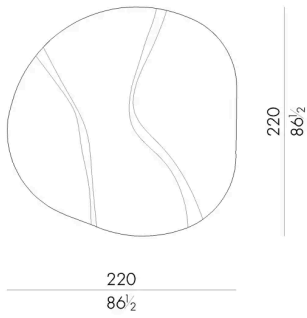

Dimensions

GEA.220220/N

Rug

220 W x 220 D cm

GEA.280280/G

Rug

280 W x 280 D cm

GEA.280280/GS

Rug

280 W x 280 D cm

GEA.280280/R

Rug

280 W x 280 D cm

GEA.280280/S

Rug

280 W x 280 D cm

GEA.280280/V

Rug

280 W x 280 D cm

Generated: 15/06/2026

GEA.390190/GS

Rug

390 W x 190 D cm

GEA.390190/V

Rug

390 W x 190 D cm