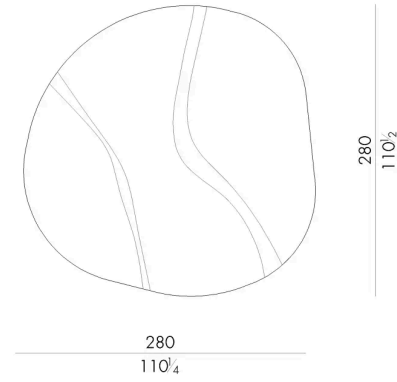

# Dimensions

**GEA.220220/N**

Rug

220 W x 220 D cm

**GEA.280280/G**

Rug

280 W x 280 D cm

**GEA.280280/GS**

Rug

280 W x 280 D cm

**GEA.280280/R**

Rug

280 W x 280 D cm

**GEA.280280/S**

Rug

280 W x 280 D cm

**GEA.280280/V**

Rug

280 W x 280 D cm

Generated: 15/06/2026

**GEA.390190/GS**

Rug

390 W x 190 D cm

**GEA.390190/V**

Rug

390 W x 190 D cm