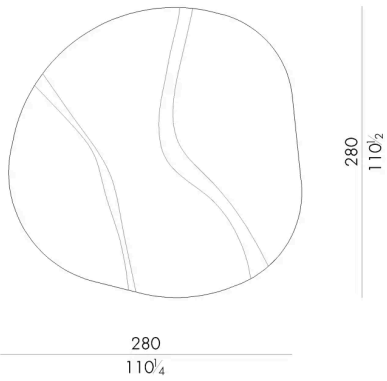

Dimensions

GEA.220220/N

Rug

220 W x 220 D cm

GEA.280280/G

Rug

280 W x 280 D cm

GEA.280280/GS

Rug

280 W x 280 D cm

GEA.280280/R

Rug

280 W x 280 D cm

GEA.280280/S

Rug

280 W x 280 D cm

GEA.280280/V

Rug

280 W x 280 D cm

Generated: 15/06/2026

GEA.390190/GS

Rug

390 W x 190 D cm

GEA.390190/V

Rug

390 W x 190 D cm