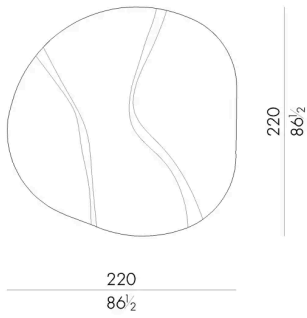

# Dimensions

**GEA.220220/N**

Rug

220 W x 220 D cm

**GEA.280280/G**

Rug

280 W x 280 D cm

**GEA.280280/GS**

Rug

280 W x 280 D cm

**GEA.280280/R**

Rug

280 W x 280 D cm

**GEA.280280/S**

Rug

280 W x 280 D cm

**GEA.280280/V**

Rug

280 W x 280 D cm

Generated: 15/06/2026

**GEA.390190/GS**

Rug

390 W x 190 D cm

**GEA.390190/V**

Rug

390 W x 190 D cm