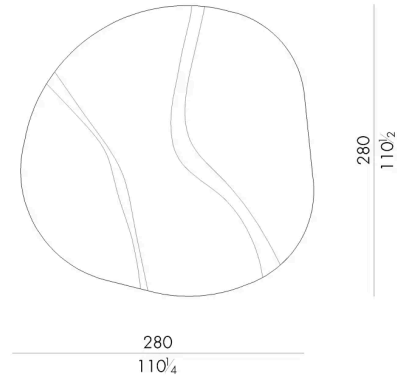

# Dimensions

**GEA.220220/N**

Rug

220 W x 220 D cm

**GEA.280280/G**

Rug

280 W x 280 D cm

**GEA.280280/GS**

Rug

280 W x 280 D cm

**GEA.280280/R**

Rug

280 W x 280 D cm

**GEA.280280/S**

Rug

280 W x 280 D cm

**GEA.280280/V**

Rug

280 W x 280 D cm

Generated: 15/06/2026

**GEA.390190/GS**

Rug

390 W x 190 D cm

**GEA.390190/V**

Rug

390 W x 190 D cm