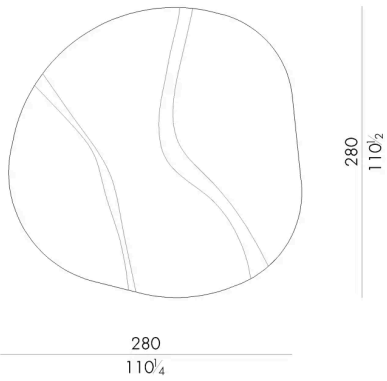

# Dimensions

**GEA.220220/N**

Rug

220 W x 220 D cm

**GEA.280280/G**

Rug

280 W x 280 D cm

**GEA.280280/GS**

Rug

280 W x 280 D cm

**GEA.280280/R**

Rug

280 W x 280 D cm

**GEA.280280/S**

Rug

280 W x 280 D cm

**GEA.280280/V**

Rug

280 W x 280 D cm

Generated: 15/06/2026

**GEA.390190/GS**

Rug

390 W x 190 D cm

**GEA.390190/V**

Rug

390 W x 190 D cm