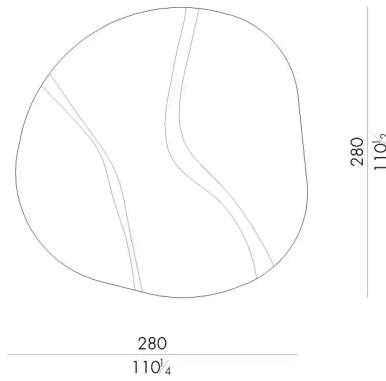

Dimensions

GEA.220220/N

Rug

220 W x 220 D cm

GEA.280280/G

Rug

280 W x 280 D cm

GEA.280280/GS

Rug

280 W x 280 D cm

GEA.280280/R

Rug

280 W x 280 D cm

GEA.280280/S

Rug

280 W x 280 D cm

GEA.280280/V

Rug

280 W x 280 D cm

Generated: 15/06/2026

GEA.390190/GS

Rug

390 W x 190 D cm

GEA.390190/V

Rug

390 W x 190 D cm