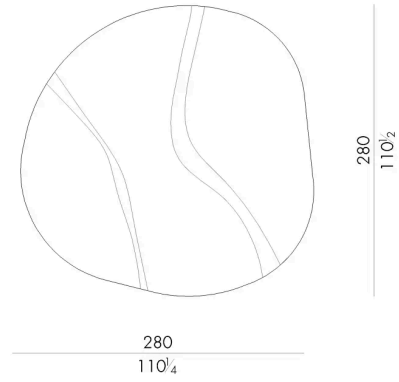

Dimensions

GEA.220220/N

Rug

220 W x 220 D cm

GEA.280280/G

Rug

280 W x 280 D cm

GEA.280280/GS

Rug

280 W x 280 D cm

GEA.280280/R

Rug

280 W x 280 D cm

GEA.280280/S

Rug

280 W x 280 D cm

GEA.280280/V

Rug

280 W x 280 D cm

Generated: 15/06/2026

GEA.390190/GS

Rug

390 W x 190 D cm

GEA.390190/V

Rug

390 W x 190 D cm