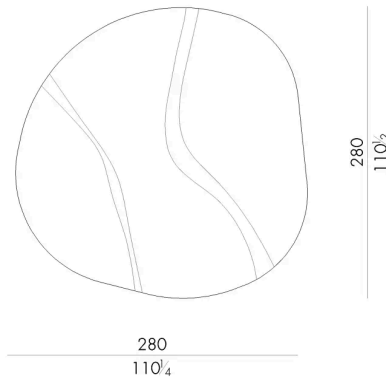

Dimensions

GEA.220220/N

Rug

220 W x 220 D cm

GEA.280280/G

Rug

280 W x 280 D cm

GEA.280280/GS

Rug

280 W x 280 D cm

GEA.280280/R

Rug

280 W x 280 D cm

GEA.280280/S

Rug

280 W x 280 D cm

GEA.280280/V

Rug

280 W x 280 D cm

Generated: 15/06/2026

GEA.390190/GS

Rug

390 W x 190 D cm

GEA.390190/V

Rug

390 W x 190 D cm