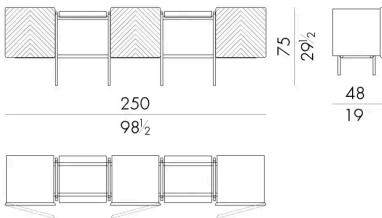

# Dimensions

## LIBRA . 13300 / B

Storage unit

220 W x 48 D x 65 H cm

## LIBRA . 13400 / A

Storage unit

250 W x 48 D x 75 H cm

## LIBRA . 13400 / B

Storage unit

250 W x 48 D x 65 H cm