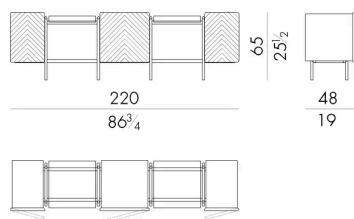

Dimensions

LIBRA . 13300 / A

Storage unit

220 W x 48 D x 75 H cm

LIBRA . 13300 / B

Storage unit

220 W x 48 D x 65 H cm

LIBRA . 13400 / A

Storage unit

250 W x 48 D x 75 H cm

LIBRA . 13400 / B

Storage unit

250 W x 48 D x 65 H cm