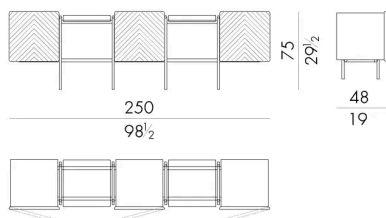

Dimensions

LIBRA . 13300 / A

Storage unit

220 W x 48 D x 75 H cm

LIBRA . 13300 / B

Storage unit

220 W x 48 D x 65 H cm

LIBRA . 13400 / A

Storage unit

250 W x 48 D x 75 H cm

LIBRA . 13400 / B

Storage unit

250 W x 48 D x 65 H cm