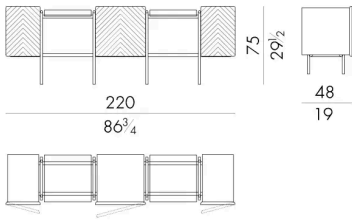

# Dimensions

## LIBRA . 13300 / A

Storage unit

220 W x 48 D x 75 H cm

## LIBRA . 13300 / B

Storage unit

220 W x 48 D x 65 H cm

## LIBRA . 13400 / A

Storage unit

250 W x 48 D x 75 H cm