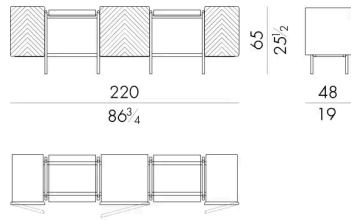

# Dimensions

## LIBRA . 13300 / A

Storage unit

220 W x 48 D x 75 H cm

## LIBRA . 13300 / B

Storage unit

220 W x 48 D x 65 H cm

## LIBRA . 13400 / A

Storage unit

250 W x 48 D x 75 H cm