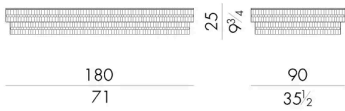

Dimensions

Generated: 15/06/2026

ENIGMA.1090

Coffee table

DIAM. 90x25 H cm

ENIGMA.1120

Coffee table

DIAM. 120x25 H cm

ENIGMA.2177

Coffee table

180 W x 90 D x 25 H cm

ENIGMA.2177/S

Coffee table

150 W x 65 D x 25 H cm

ENIGMA . 4 0 4 0 / A

Coffee table

40 W x 40 D x 53 H cm

ENIGMA . 4 0 4 0 / B

Coffee table

40 W x 40 D x 39 H cm