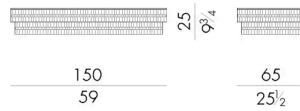

Dimensions

Generated: 15/06/2026

ENIGMA.1090

Coffee table

DIAM. 90x25 H cm

ENIGMA.1120

Coffee table

DIAM. 120x25 H cm

ENIGMA.2177

Coffee table

180 W x 90 D x 25 H cm

ENIGMA.2177/S

Coffee table

150 W x 65 D x 25 H cm

ENIGMA . 4 0 4 0 / A

Coffee table

40 W x 40 D x 53 H cm

ENIGMA . 4 0 4 0 / B

Coffee table

40 W x 40 D x 39 H cm