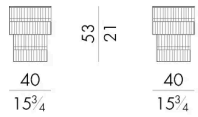

Dimensions

Generated: 15/06/2026

ENIGMA.1090

Coffee table

DIAM. 90x25 H cm

ENIGMA.1120

Coffee table

DIAM. 120x25 H cm

ENIGMA.2177

Coffee table

180 W x 90 D x 25 H cm

ENIGMA.2177/S

Coffee table

150 W x 65 D x 25 H cm

ENIGMA . 4 0 4 0 / A

Coffee table

40 W x 40 D x 53 H cm

ENIGMA . 4 0 4 0 / B

Coffee table

40 W x 40 D x 39 H cm