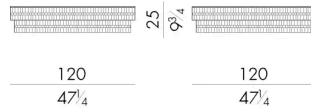

Dimensions

Generated: 15/06/2026

ENIGMA.1090

Coffee table

DIAM. 90x25 H cm

ENIGMA.1120

Coffee table

DIAM. 120x25 H cm

ENIGMA.2177

Coffee table

180 W x 90 D x 25 H cm

ENIGMA.2177/S

Coffee table

150 W x 65 D x 25 H cm

ENIGMA . 4 0 4 0 / A

Coffee table

40 W x 40 D x 53 H cm

ENIGMA . 4 0 4 0 / B

Coffee table

40 W x 40 D x 39 H cm