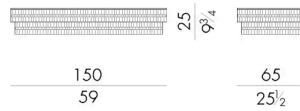

Dimensions

Generated: 06/07/2026

ENIGMA.1090

Coffee table

DIAM. 90x25 H cm

ENIGMA.1120

Coffee table

DIAM. 120x25 H cm

ENIGMA.2177

Coffee table

180 W x 90 D x 25 H cm

ENIGMA.2177/S

Coffee table

150 W x 65 D x 25 H cm

ENIGMA . 4 0 4 0 / A

Coffee table

40 W x 40 D x 53 H cm

ENIGMA . 4 0 4 0 / B

Coffee table

40 W x 40 D x 39 H cm