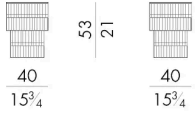

Dimensions

ENIGMA.1090

Coffee table

DIAM. 90x25 H cm

ENIGMA.1120

Coffee table

DIAM. 120x25 H cm

ENIGMA.2177

Coffee table

180 W x 90 D x 25 H cm

ENIGMA.2177/S

Coffee table

150 W x 65 D x 25 H cm

ENIGMA . 4 0 4 0 / A

Coffee table

40 W x 40 D x 53 H cm

ENIGMA . 4 0 4 0 / B

Coffee table

40 W x 40 D x 39 H cm