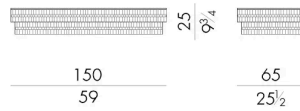

Dimensions

ENIGMA.1090

Coffee table

DIAM. 90x25 H cm

ENIGMA.1120

Coffee table

DIAM. 120x25 H cm

ENIGMA.2177

Coffee table

180 W x 90 D x 25 H cm

ENIGMA.2177/S

Coffee table

150 W x 65 D x 25 H cm

ENIGMA . 4 0 4 0 / A

Coffee table

40 W x 40 D x 53 H cm

ENIGMA . 4 0 4 0 / B

Coffee table

40 W x 40 D x 39 H cm