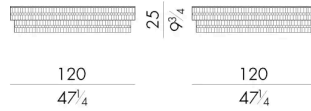

Dimensions

ENIGMA.1090

Coffee table

DIAM. 90x25 H cm

ENIGMA.1120

Coffee table

DIAM. 120x25 H cm

ENIGMA.2177

Coffee table

180 W x 90 D x 25 H cm

ENIGMA.2177/S

Coffee table

150 W x 65 D x 25 H cm

ENIGMA . 4 0 4 0 / A

Coffee table

40 W x 40 D x 53 H cm

ENIGMA . 4 0 4 0 / B

Coffee table

40 W x 40 D x 39 H cm