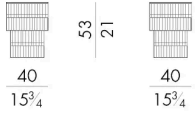

Dimensions

Generated: 06/07/2026

ENIGMA.1090

Coffee table

DIAM. 90x25 H cm

ENIGMA.1120

Coffee table

DIAM. 120x25 H cm

ENIGMA.2177

Coffee table

180 W x 90 D x 25 H cm

ENIGMA.2177/S

Coffee table

150 W x 65 D x 25 H cm

ENIGMA . 4 0 4 0 / A

Coffee table

40 W x 40 D x 53 H cm

ENIGMA . 4 0 4 0 / B

Coffee table

40 W x 40 D x 39 H cm