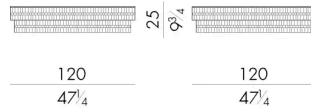

Dimensions

Generated: 06/07/2026

ENIGMA.1090

Coffee table

DIAM. 90x25 H cm

ENIGMA.1120

Coffee table

DIAM. 120x25 H cm

ENIGMA.2177

Coffee table

180 W x 90 D x 25 H cm

ENIGMA.2177/S

Coffee table

150 W x 65 D x 25 H cm

ENIGMA . 4 0 4 0 / A

Coffee table

40 W x 40 D x 53 H cm

ENIGMA . 4 0 4 0 / B

Coffee table

40 W x 40 D x 39 H cm