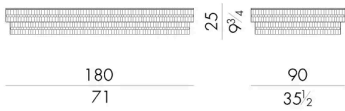

Dimensions

Generated: 06/07/2026

ENIGMA.1090

Coffee table

DIAM. 90x25 H cm

ENIGMA.1120

Coffee table

DIAM. 120x25 H cm

ENIGMA.2177

Coffee table

180 W x 90 D x 25 H cm

ENIGMA.2177/S

Coffee table

150 W x 65 D x 25 H cm

ENIGMA . 4 0 4 0 / A

Coffee table

40 W x 40 D x 53 H cm

ENIGMA . 4 0 4 0 / B

Coffee table

40 W x 40 D x 39 H cm