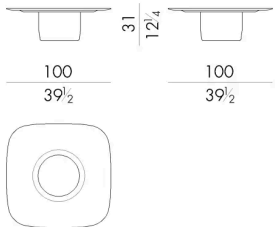

Dimensions

JOSS. 2177/MA

Coffee table

200 W x 80 D x 31 H cm

JOSS. 2177/S/MA

Coffee table

150 W x 80 D x 31 H cm

JOSS. 3100/MA

Coffee table

100 W x 100 D x 31 H cm

JOSS. 3130/MA

Coffee table

130 W x 130 D x 31 H cm