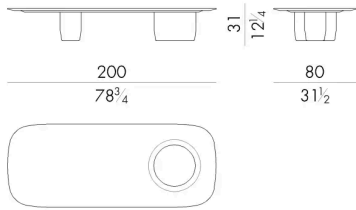

Dimensions

JOSS. 2177 / MA

Coffee table

200 W x 80 D x 31 H cm

JOSS. 2177 / S / MA

Coffee table

150 W x 80 D x 31 H cm

JOSS. 3100 / MA

Coffee table

100 W x 100 D x 31 H cm

JOSS. 3130 / MA

Coffee table

130 W x 130 D x 31 H cm