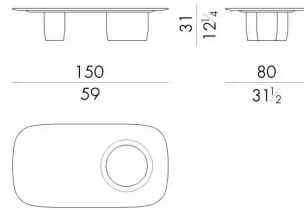

Dimensions

JOSS. 2177 / MA

Coffee table

200 W x 80 D x 31 H cm

JOSS. 2177 / S / MA

Coffee table

150 W x 80 D x 31 H cm

JOSS. 3100 / MA

Coffee table

100 W x 100 D x 31 H cm

JOSS. 3130 / MA

Coffee table

130 W x 130 D x 31 H cm