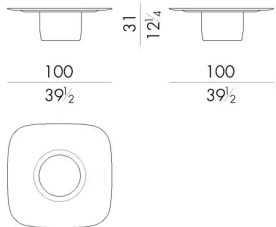

Dimensions

JOSS. 2177 / MA

Coffee table

200 W x 80 D x 31 H cm

JOSS. 2177 / S / MA

Coffee table

150 W x 80 D x 31 H cm

JOSS. 3100 / MA

Coffee table

100 W x 100 D x 31 H cm

JOSS. 3130 / MA

Coffee table

130 W x 130 D x 31 H cm