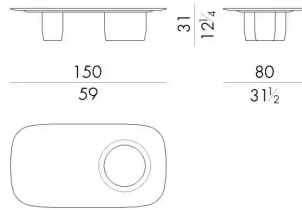

Dimensions

JOSS. 2177/MA

Coffee table

200 W x 80 D x 31 H cm

JOSS. 2177/S/MA

Coffee table

150 W x 80 D x 31 H cm

JOSS. 3100/MA

Coffee table

100 W x 100 D x 31 H cm

JOSS. 3130/MA

Coffee table

130 W x 130 D x 31 H cm