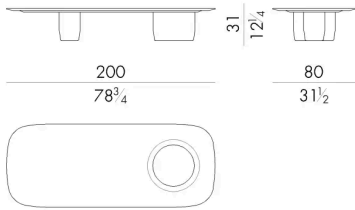

Dimensions

JOSS. 2177/MA

Coffee table

200 W x 80 D x 31 H cm

JOSS. 2177/S/MA

Coffee table

150 W x 80 D x 31 H cm

JOSS. 3100/MA

Coffee table

100 W x 100 D x 31 H cm

JOSS. 3130/MA

Coffee table

130 W x 130 D x 31 H cm