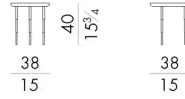

HESSENTIA

Dimensions

HERON.1040/A

Coffee table

DIAM. 38x50 H cm

HERON.1040/B

Coffee table

DIAM. 38x40 H cm

HERON.1040/C

Coffee table

DIAM. 38x30 H cm

HERON.1060/A

Coffee table

DIAM. 58x50 H cm

HERON.1060/B

Coffee table

DIAM. 58x40 H cm

HERON.1060/C

Coffee table

DIAM. 58x30 H cm

HERON.1080/A

Coffee table

DIAM. 78x50 H cm

HERON.1080/B

Coffee table

DIAM. 78x40 H cm

HERON.1080/C

Coffee table

Generated: 13/06/2026

DIAM. 78x30 H cm

HESENTIA