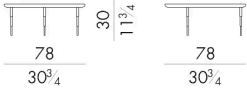

HESSENTIA

Dimensions

HERON.1040/A

Coffee table

DIAM. 38x50 H cm

HERON.1040/B

Coffee table

DIAM. 38x40 H cm

HERON.1040/C

Coffee table

DIAM. 38x30 H cm

HERON.1060/A

Coffee table

DIAM. 58x50 H cm

HERON.1060/B

Coffee table

DIAM. 58x40 H cm

HERON.1060/C

Coffee table

DIAM. 58x30 H cm

HERON.1080/A

Coffee table

DIAM. 78x50 H cm

HERON.1080/B

Coffee table

DIAM. 78x40 H cm

HERON.1080/C

Coffee table

Generated: 04/07/2026

DIAM. 78x30 H cm

HESENTIA