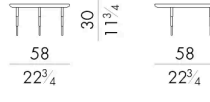

HESSENTIA

Dimensions

HERON.1040/A

Coffee table

DIAM. 38x50 H cm

HERON.1040/B

Coffee table

DIAM. 38x40 H cm

HERON.1040/C

Coffee table

DIAM. 38x30 H cm

HERON.1060/A

Coffee table

DIAM. 58x50 H cm

HERON.1060/B

Coffee table

DIAM. 58x40 H cm

HERON.1060/C

Coffee table

DIAM. 58x30 H cm

HERON.1080/A

Coffee table

DIAM. 78x50 H cm

HERON.1080/B

Coffee table

DIAM. 78x40 H cm

HERON.1080/C

Coffee table

Generated: 13/06/2026

DIAM. 78x30 H cm

HESENTIA