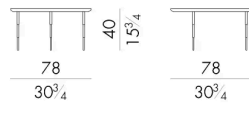

HESSENTIA

Dimensions

HERON.1040/A

Coffee table

DIAM. 38x50 H cm

HERON.1040/B

Coffee table

DIAM. 38x40 H cm

HERON.1040/C

Coffee table

DIAM. 38x30 H cm

HERON.1060/A

Coffee table

DIAM. 58x50 H cm

HERON.1060/B

Coffee table

DIAM. 58x40 H cm

HERON.1060/C

Coffee table

DIAM. 58x30 H cm

HERON.1080/A

Coffee table

DIAM. 78x50 H cm

HERON.1080/B

Coffee table

DIAM. 78x40 H cm

HERON.1080/C

Coffee table

Generated: 13/06/2026

DIAM. 78x30 H cm

HESENTIA