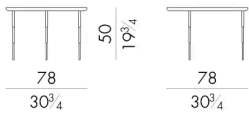

HESSENTIA

Dimensions

HERON.1040/A

Coffee table

DIAM. 38x50 H cm

HERON.1040/B

Coffee table

DIAM. 38x40 H cm

HERON.1040/C

Coffee table

DIAM. 38x30 H cm

HERON.1060/A

Coffee table

DIAM. 58x50 H cm

HERON.1060/B

Coffee table

DIAM. 58x40 H cm

HERON.1060/C

Coffee table

DIAM. 58x30 H cm

HERON.1080/A

Coffee table

DIAM. 78x50 H cm

HERON.1080/B

Coffee table

DIAM. 78x40 H cm

HERON.1080/C

Coffee table

Generated: 04/07/2026

DIAM. 78x30 H cm

HESENTIA