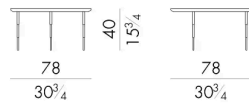

HESSENTIA

Dimensions

HERON.1040/A

Coffee table

DIAM. 38x50 H cm

HERON.1040/B

Coffee table

DIAM. 38x40 H cm

HERON.1040/C

Coffee table

DIAM. 38x30 H cm

HERON.1060/A

Coffee table

DIAM. 58x50 H cm

HERON.1060/B

Coffee table

DIAM. 58x40 H cm

HERON.1060/C

Coffee table

DIAM. 58x30 H cm

HERON.1080/A

Coffee table

DIAM. 78x50 H cm

HERON.1080/B

Coffee table

DIAM. 78x40 H cm

HERON.1080/C

Coffee table

Generated: 04/07/2026

DIAM. 78x30 H cm

HESENTIA