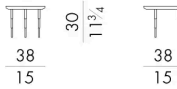

HESSENTIA

Dimensions

HERON.1040/A

Coffee table

DIAM. 38x50 H cm

HERON.1040/B

Coffee table

DIAM. 38x40 H cm

HERON.1040/C

Coffee table

DIAM. 38x30 H cm

HERON.1060/A

Coffee table

DIAM. 58x50 H cm

HERON.1060/B

Coffee table

DIAM. 58x40 H cm

HERON.1060/C

Coffee table

DIAM. 58x30 H cm

HERON.1080/A

Coffee table

DIAM. 78x50 H cm

HERON.1080/B

Coffee table

DIAM. 78x40 H cm

HERON.1080/C

Coffee table

Generated: 13/06/2026

DIAM. 78x30 H cm

HESENTIA