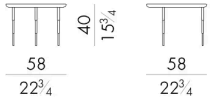

HESSENTIA

Dimensions

HERON.1040/A

Coffee table

DIAM. 38x50 H cm

HERON.1040/B

Coffee table

DIAM. 38x40 H cm

HERON.1040/C

Coffee table

DIAM. 38x30 H cm

HERON.1060/A

Coffee table

DIAM. 58x50 H cm

HERON.1060/B

Coffee table

DIAM. 58x40 H cm

HERON.1060/C

Coffee table

DIAM. 58x30 H cm

HERON.1080/A

Coffee table

DIAM. 78x50 H cm

HERON.1080/B

Coffee table

DIAM. 78x40 H cm

HERON.1080/C

Coffee table

Generated: 04/07/2026

DIAM. 78x30 H cm

HESENTIA