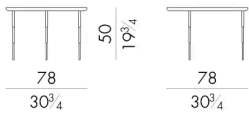

HESSENTIA

Dimensions

HERON.1040/A

Coffee table

DIAM. 38x50 H cm

HERON.1040/B

Coffee table

DIAM. 38x40 H cm

HERON.1040/C

Coffee table

DIAM. 38x30 H cm

HERON.1060/A

Coffee table

DIAM. 58x50 H cm

HERON.1060/B

Coffee table

DIAM. 58x40 H cm

HERON.1060/C

Coffee table

DIAM. 58x30 H cm

HERON.1080/A

Coffee table

DIAM. 78x50 H cm

HERON.1080/B

Coffee table

DIAM. 78x40 H cm

HERON.1080/C

Coffee table

Generated: 13/06/2026

DIAM. 78x30 H cm

HESENTIA