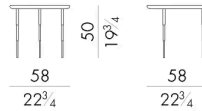

HESSENTIA

Dimensions

HERON.1040/A

Coffee table

DIAM. 38x50 H cm

HERON.1040/B

Coffee table

DIAM. 38x40 H cm

HERON.1040/C

Coffee table

DIAM. 38x30 H cm

HERON.1060/A

Coffee table

DIAM. 58x50 H cm

HERON.1060/B

Coffee table

DIAM. 58x40 H cm

HERON.1060/C

Coffee table

DIAM. 58x30 H cm

HERON.1080/A

Coffee table

DIAM. 78x50 H cm

HERON.1080/B

Coffee table

DIAM. 78x40 H cm

HERON.1080/C

Coffee table

Generated: 04/07/2026

DIAM. 78x30 H cm

HESENTIA