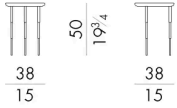

HESSENTIA

Dimensions

HERON.1040/A

Coffee table

DIAM. 38x50 H cm

HERON.1040/B

Coffee table

DIAM. 38x40 H cm

HERON.1040/C

Coffee table

DIAM. 38x30 H cm

HERON.1060/A

Coffee table

DIAM. 58x50 H cm

HERON.1060/B

Coffee table

DIAM. 58x40 H cm

HERON.1060/C

Coffee table

DIAM. 58x30 H cm

HERON.1080/A

Coffee table

DIAM. 78x50 H cm

HERON.1080/B

Coffee table

DIAM. 78x40 H cm

HERON.1080/C

Coffee table

Generated: 13/06/2026

DIAM. 78x30 H cm

HESENTIA