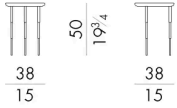

HESSENTIA

Dimensions

HERON.1040/A

Coffee table

DIAM. 38x50 H cm

HERON.1040/B

Coffee table

DIAM. 38x40 H cm

HERON.1040/C

Coffee table

DIAM. 38x30 H cm

HERON.1060/A

Coffee table

DIAM. 58x50 H cm

HERON.1060/B

Coffee table

DIAM. 58x40 H cm

HERON.1060/C

Coffee table

DIAM. 58x30 H cm

HERON.1080/A

Coffee table

DIAM. 78x50 H cm

HERON.1080/B

Coffee table

DIAM. 78x40 H cm

HERON.1080/C

Coffee table

Generated: 04/07/2026

DIAM. 78x30 H cm

HESENTIA