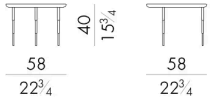

HESSENTIA

Dimensions

HERON.1040/A

Coffee table

DIAM. 38x50 H cm

HERON.1040/B

Coffee table

DIAM. 38x40 H cm

HERON.1040/C

Coffee table

DIAM. 38x30 H cm

HERON.1060/A

Coffee table

DIAM. 58x50 H cm

HERON.1060/B

Coffee table

DIAM. 58x40 H cm

HERON.1060/C

Coffee table

DIAM. 58x30 H cm

HERON.1080/A

Coffee table

DIAM. 78x50 H cm

HERON.1080/B

Coffee table

DIAM. 78x40 H cm

HERON.1080/C

Coffee table

Generated: 13/06/2026

DIAM. 78x30 H cm

HESENTIA