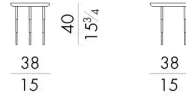

HESSENTIA

Dimensions

HERON.1040/A

Coffee table

DIAM. 38x50 H cm

HERON.1040/B

Coffee table

DIAM. 38x40 H cm

HERON.1040/C

Coffee table

DIAM. 38x30 H cm

HERON.1060/A

Coffee table

DIAM. 58x50 H cm

HERON.1060/B

Coffee table

DIAM. 58x40 H cm

HERON.1060/C

Coffee table

DIAM. 58x30 H cm

HERON.1080/A

Coffee table

DIAM. 78x50 H cm

HERON.1080/B

Coffee table

DIAM. 78x40 H cm

HERON.1080/C

Coffee table

Generated: 04/07/2026

DIAM. 78x30 H cm

HESENTIA