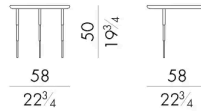

HESSENTIA

Dimensions

HERON.1040/A

Coffee table

DIAM. 38x50 H cm

HERON.1040/B

Coffee table

DIAM. 38x40 H cm

HERON.1040/C

Coffee table

DIAM. 38x30 H cm

HERON.1060/A

Coffee table

DIAM. 58x50 H cm

HERON.1060/B

Coffee table

DIAM. 58x40 H cm

HERON.1060/C

Coffee table

DIAM. 58x30 H cm

HERON.1080/A

Coffee table

DIAM. 78x50 H cm

HERON.1080/B

Coffee table

DIAM. 78x40 H cm

HERON.1080/C

Coffee table

Generated: 13/06/2026

DIAM. 78x30 H cm

HESENTIA