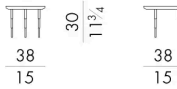

HESSENTIA

Dimensions

HERON.1040/A

Coffee table

DIAM. 38x50 H cm

HERON.1040/B

Coffee table

DIAM. 38x40 H cm

HERON.1040/C

Coffee table

DIAM. 38x30 H cm

HERON.1060/A

Coffee table

DIAM. 58x50 H cm

HERON.1060/B

Coffee table

DIAM. 58x40 H cm

HERON.1060/C

Coffee table

DIAM. 58x30 H cm

HERON.1080/A

Coffee table

DIAM. 78x50 H cm

HERON.1080/B

Coffee table

DIAM. 78x40 H cm

HERON.1080/C

Coffee table

Generated: 04/07/2026

DIAM. 78x30 H cm

HESENTIA