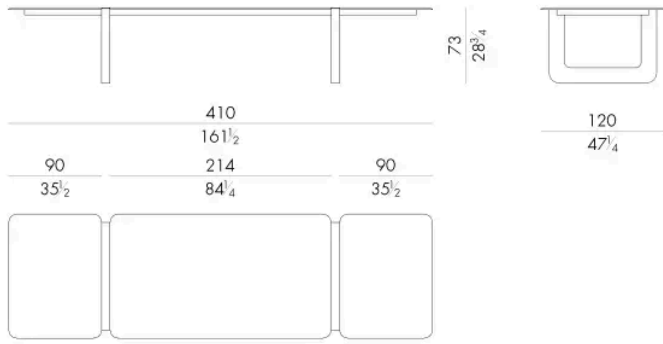

# Dimensions

## ATLAS . 8 2 5 0

Table

250 W x 120 D x 73 H cm

## ATLAS . 8 2 8 0

Table

285 W x 120 D x 73 H cm

## ATLAS . 8 3 4 0

Table

340 W x 120 D x 73 H cm

**ATLAS . 8 4 1 0**

Table

410 W x 120 D x 73 H cm

**ATLAS . 8 5 0 0**

Table