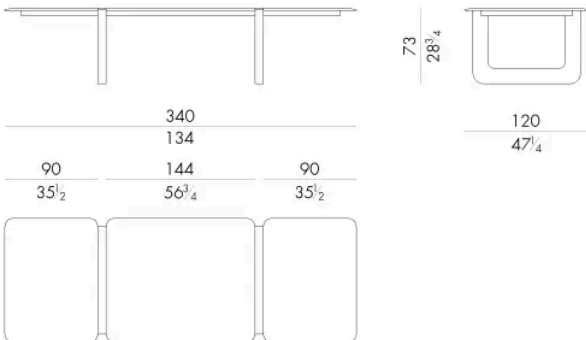

# Dimensions

## ATLAS . 8 2 5 0

Table

250 W x 120 D x 73 H cm

## ATLAS . 8 2 8 0

Table

285 W x 120 D x 73 H cm

## ATLAS . 8 3 4 0

Table

340 W x 120 D x 73 H cm

**ATLAS . 8 4 1 0**

Table

410 W x 120 D x 73 H cm

**ATLAS . 8 5 0 0**

Table