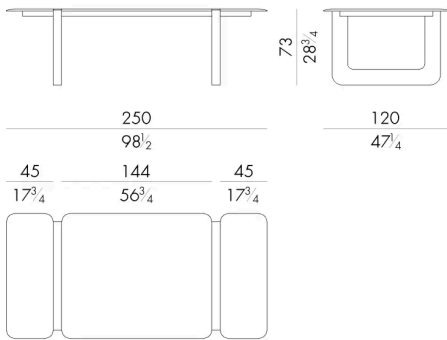

# Dimensions

## ATLAS . 8 2 5 0

Table

250 W x 120 D x 73 H cm

## ATLAS . 8 2 8 0

Table

285 W x 120 D x 73 H cm

## ATLAS . 8 3 4 0

Table

340 W x 120 D x 73 H cm

**ATLAS . 8 4 1 0**

Table

410 W x 120 D x 73 H cm

**ATLAS . 8 5 0 0**

Table