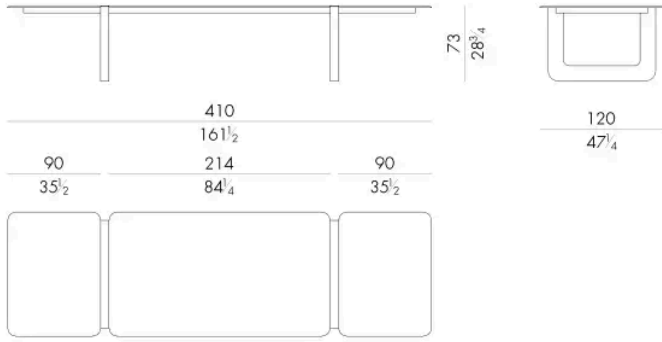

HESSENTIA

Dimensions

ATLAS . 8 2 5 0

Table

250 W x 120 D x 73 H cm

ATLAS . 8 2 8 0

Table

285 W x 120 D x 73 H cm

ATLAS . 8 3 4 0

Table

340 W x 120 D x 73 H cm

ATLAS . 8 4 1 0

Table

410 W x 120 D x 73 H cm

ATLAS . 8 5 0 0

Table

500 W x 120 D x 73 H cm