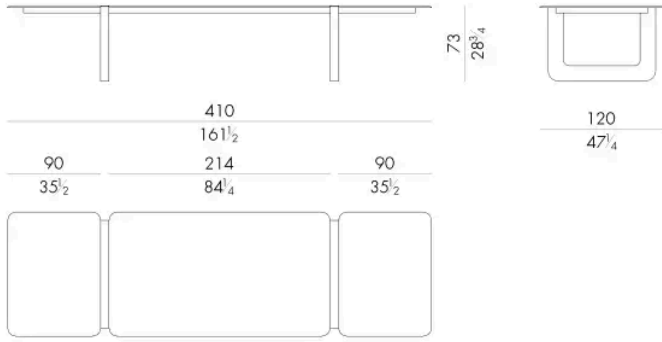

# Dimensions

## ATLAS . 8 2 5 0

Table

250 W x 120 D x 73 H cm

## ATLAS . 8 2 8 0

Table

285 W x 120 D x 73 H cm

## ATLAS . 8 3 4 0

Table

340 W x 120 D x 73 H cm

**ATLAS . 8 4 1 0**

Table

410 W x 120 D x 73 H cm

**ATLAS . 8 5 0 0**

Table