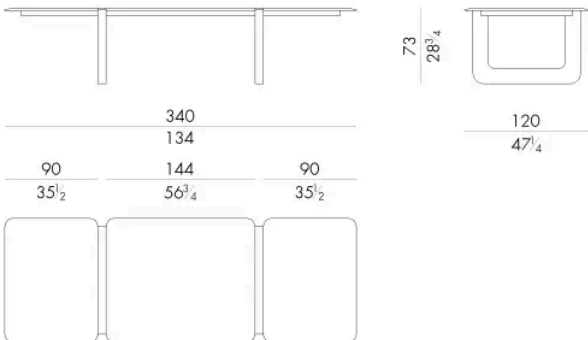

# Dimensions

## ATLAS . 8 2 5 0

Table

250 W x 120 D x 73 H cm

## ATLAS . 8 2 8 0

Table

285 W x 120 D x 73 H cm

## ATLAS . 8 3 4 0

Table

340 W x 120 D x 73 H cm

**ATLAS . 8 4 1 0**

Table

410 W x 120 D x 73 H cm

**ATLAS . 8 5 0 0**

Table