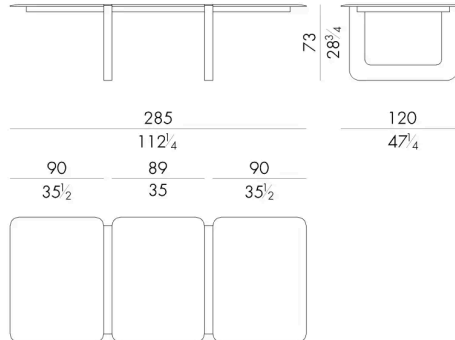

# Dimensions

## ATLAS . 8 2 5 0

Table

250 W x 120 D x 73 H cm

## ATLAS . 8 2 8 0

Table

285 W x 120 D x 73 H cm

## ATLAS . 8 3 4 0

Table

340 W x 120 D x 73 H cm

**ATLAS . 8 4 1 0**

Table

410 W x 120 D x 73 H cm

**ATLAS . 8 5 0 0**

Table