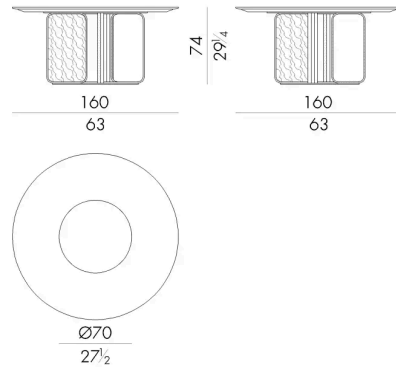

# Dimensions

## NOVA.5150

Table

DIAM. 150x74 H cm

## NOVA.5160

Table

DIAM. 160x74 H cm

## NOVA.5180

Table

DIAM. 180x74 H cm