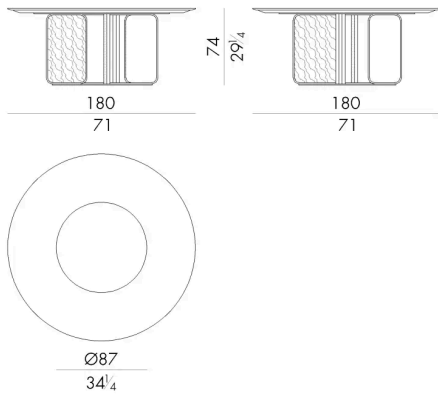

# Dimensions

## NOVA.5160

Table

DIAM. 160x74 H cm

## NOVA.5180

Table

DIAM. 180x74 H cm

## NOVA.5200

Table

DIAM. 200x76 H cm