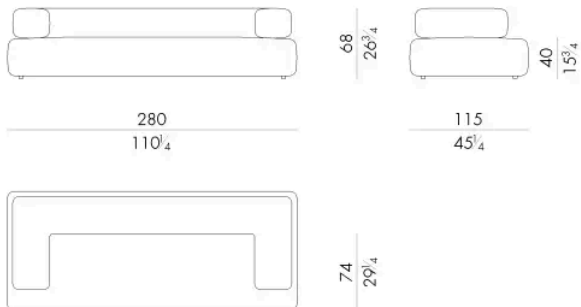

Dimensions

CHOLET. 2300

Sofa

250 W x 115 D x 68 H cm

CHOLET. 2400

Sofa

280 W x 115 D x 68 H cm

CHOLET. 2500

Sofa

Generated: 08/12/2025

310 W x 115 D x 68 H cm