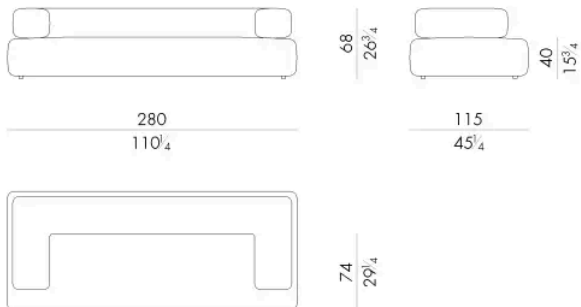

Dimensions

CHOLET. 2300

Sofa

250 W x 115 D x 68 H cm

CHOLET. 2400

Sofa

280 W x 115 D x 68 H cm

CHOLET. 2500

Sofa

Generated: 13/06/2026

310 W x 115 D x 68 H cm