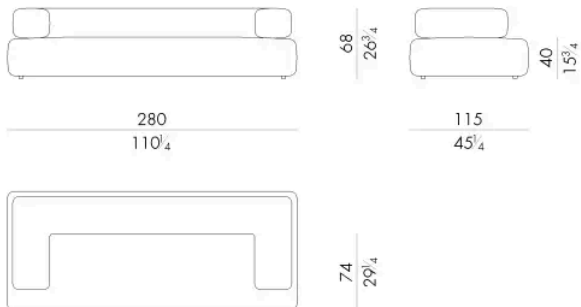

Dimensions

CHOLET. 2300

Sofa

250 W x 115 D x 68 H cm

CHOLET. 2400

Sofa

280 W x 115 D x 68 H cm

CHOLET. 2500

Sofa

Generated: 13/04/2026

310 W x 115 D x 68 H cm