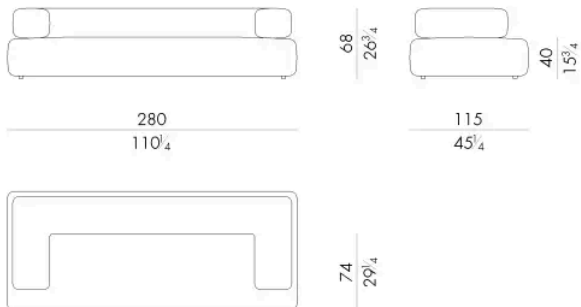

# Dimensions

Generated: 03/07/2026

## CHOLET. 2300

Sofa

250 W x 115 D x 68 H cm

## CHOLET. 2400

Sofa

280 W x 115 D x 68 H cm

CHOLET. 2500

Sofa

Generated: 03/07/2026

310 W x 115 D x 68 H cm