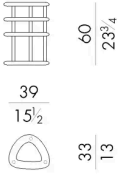

Dimensions

ITACA.3300/A

Lantern

39 W x 33 D x 60 H cm

ITACA.3300/B

Lantern

60 W x 54 D x 40 H cm

ITACA.3300/C

Lantern

39 W x 33 D x 47 H cm