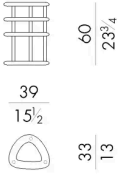

# Dimensions

## ITACA . 3300 / A

Lantern

39 W x 33 D x 60 H cm

## ITACA . 3300 / C

Lantern

39 W x 33 D x 47 H cm