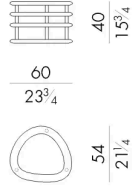

Dimensions

ITACA.3300/A

Lantern

39 W x 33 D x 60 H cm

ITACA.3300/B

Lantern

60 W x 54 D x 40 H cm

ITACA.3300/C

Lantern

39 W x 33 D x 47 H cm