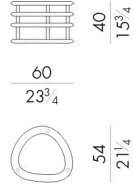

# Dimensions

## ITACA . 3300 / A

Lantern

39 W x 33 D x 60 H cm

## ITACA . 3300 / B

Lantern

60 W x 54 D x 40 H cm

## ITACA . 3300 / C

Lantern

39 W x 33 D x 47 H cm