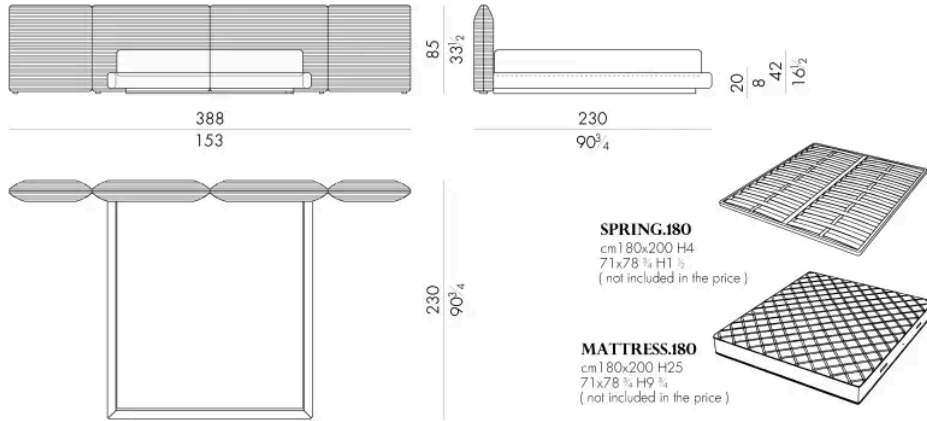

# Dimensions

## DULCIS.5153/B

Bed

361Wx233Dx85Hcm

## DULCIS.5160/B

Bed

368Wx230Dx85Hcm

**DULCIS . 5180 / B**

Bed

388 W x 230 D x 85 H cm

**DULCIS . 5193 / B**

Bed

401 W x 233 D x 85 H cm

Bed

408 W x 230 D x 85 H cm