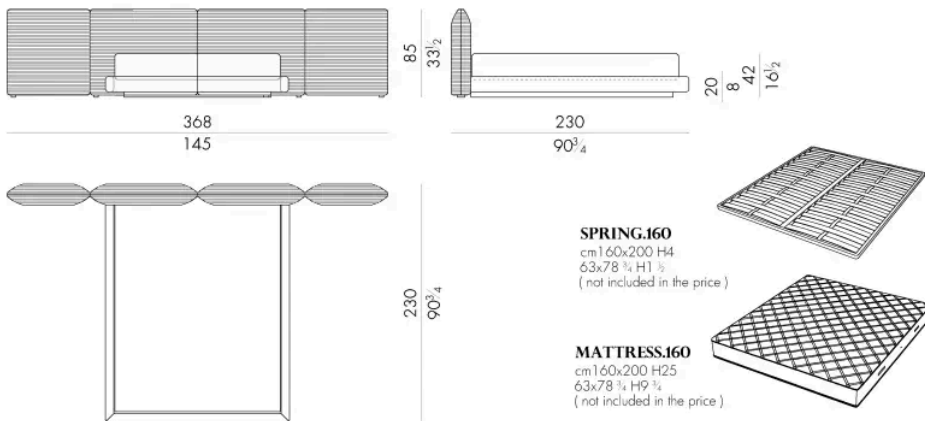

# Dimensions

## DULCIS.5153/B

Bed

361Wx233Dx85Hcm

## DULCIS.5160/B

Bed

368Wx230Dx85Hcm

**DULCIS . 5180 / B**

Bed

388 W x 230 D x 85 H cm

**DULCIS . 5193 / B**

Bed

401 W x 233 D x 85 H cm

Bed

408 W x 230 D x 85 H cm