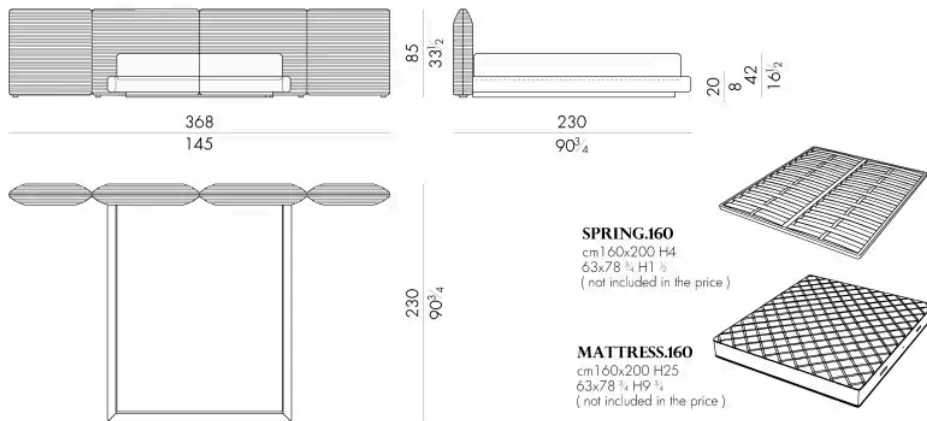

# Dimensions

## DULCIS.5153/B

Bed

361Wx233Dx85Hcm

## DULCIS.5160/B

Bed

368Wx230Dx85Hcm

**DULCIS . 5180 / B**

Bed

388 W x 230 D x 85 H cm

**DULCIS . 5193 / B**

Bed

401 W x 233 D x 85 H cm

Bed

408 W x 230 D x 85 H cm