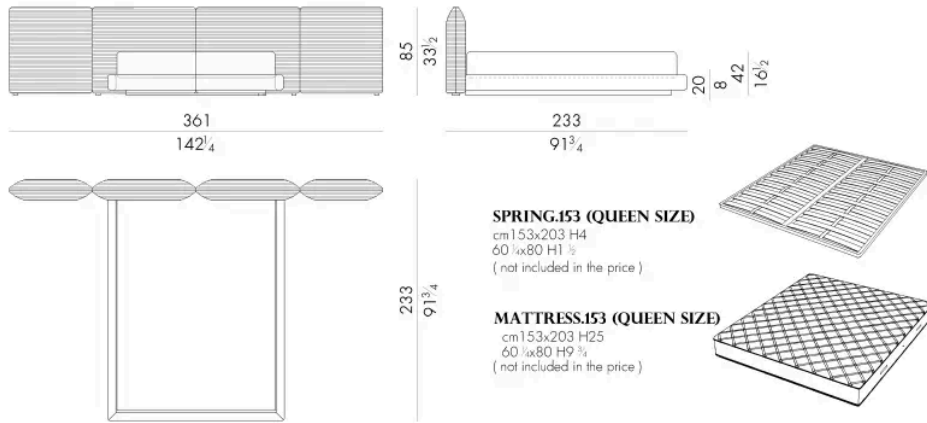

# Dimensions

## DULCIS.5153/B

Bed

361Wx233Dx85Hcm

## DULCIS.5160/B

Bed

368Wx230Dx85Hcm

**DULCIS . 5180 / B**

Bed

388 W x 230 D x 85 H cm

**DULCIS . 5193 / B**

Bed

401 W x 233 D x 85 H cm

Bed

408 W x 230 D x 85 H cm