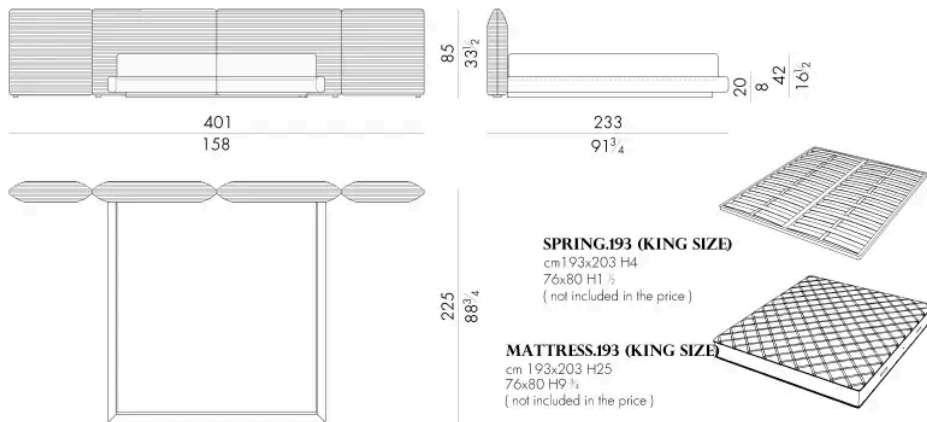

# Dimensions

## DULCIS.5153/B

Bed

361Wx233Dx85Hcm

## DULCIS.5160/B

Bed

368Wx230Dx85Hcm

**DULCIS . 5180 / B**

Bed

388 W x 230 D x 85 H cm

**DULCIS . 5193 / B**

Bed

401 W x 233 D x 85 H cm

Bed

408 W x 230 D x 85 H cm