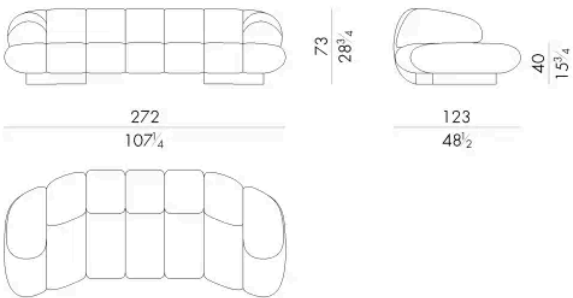

Dimensions

KIRO . 2 3 0 0 / B R

Sofa

234 W x 123 D x 73 H cm

KIRO . 2 4 0 0 / B R

Sofa

272 W x 123 D x 73 H cm

KIRO . 2 5 0 0 / B R

Sofa

310 W x 123 D x 73 H cm

KIRO . 2 6 0 0 / B R

Sofa

348 W x 123 D x 73 H cm