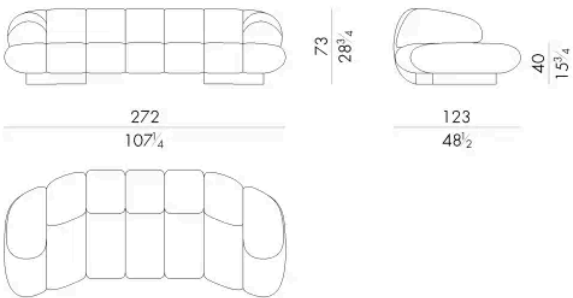

# Dimensions

## KIRO . 2 3 0 0 / B R

Sofa

234 W x 123 D x 73 H cm

## KIRO . 2 4 0 0 / B R

Sofa

272 W x 123 D x 73 H cm

**KIRO . 2 5 0 0 / B R**

Sofa

310 W x 123 D x 73 H cm

**KIRO . 2 6 0 0 / B R**

Sofa

348 W x 123 D x 73 H cm