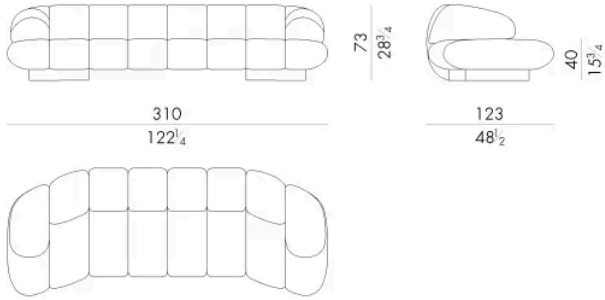

# Dimensions

## KIRO . 2 3 0 0 / B R

Sofa

234 W x 123 D x 73 H cm

## KIRO . 2 4 0 0 / B R

Sofa

272 W x 123 D x 73 H cm

**KIRO . 2 5 0 0 / B R**

Sofa

310 W x 123 D x 73 H cm

**KIRO . 2 6 0 0 / B R**

Sofa

348 W x 123 D x 73 H cm