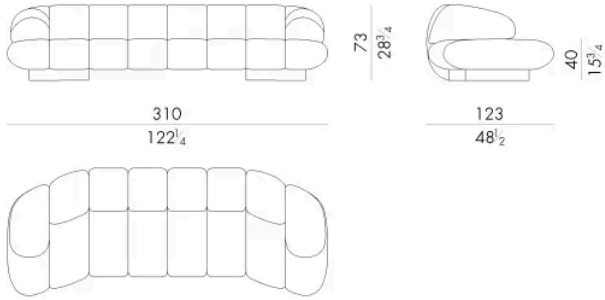

Dimensions

KIRO . 2 3 0 0 / B R

Sofa

234 W x 123 D x 73 H cm

KIRO . 2 4 0 0 / B R

Sofa

272 W x 123 D x 73 H cm

KIRO . 2 5 0 0 / B R

Sofa

310 W x 123 D x 73 H cm

KIRO . 2 6 0 0 / B R

Sofa

348 W x 123 D x 73 H cm