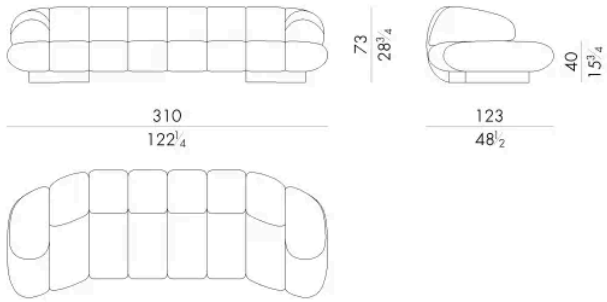

Dimensions

KIRO . 2 3 0 0 / B R

Sofa

234 W x 123 D x 73 H cm

KIRO . 2 4 0 0 / B R

Sofa

272 W x 123 D x 73 H cm

KIRO . 2 5 0 0 / B R

Sofa

310 W x 123 D x 73 H cm

KIRO . 2 6 0 0 / B R

Sofa

348 W x 123 D x 73 H cm