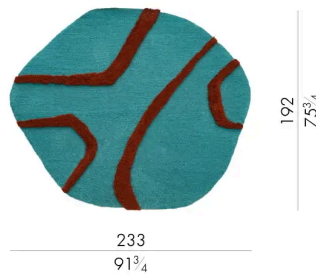

# Dimensions

## CHOPPER.190177/T

Rug

190 W x 177 D cm

## CHOPPER.233192/TA

Rug

233 W x 192 D cm