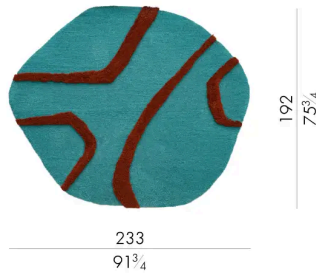

Dimensions

Generated: 19/04/2026

CHOPPER.190177/T

Rug

190 W x 177 D cm

CHOPPER.233192/TA

Rug

233 W x 192 D cm

CHOPPER.400215/W

Rug

400 W x 215 D cm