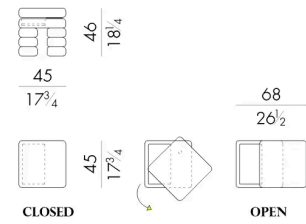

# Dimensions

## BRICK . 4 5 4 5 / D X

Night table

45 W x 45 D x 46 H cm

## BRICK . 4 5 4 5 / S X

Night table

45 W x 45 D x 46 H cm