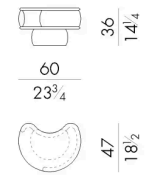

# Dimensions

Generated: 06/07/2026

## SNAP.9300/DX

Night table

60Wx47Dx36Hcm

## SNAP.9300/SX

Night table

60Wx47Dx36Hcm