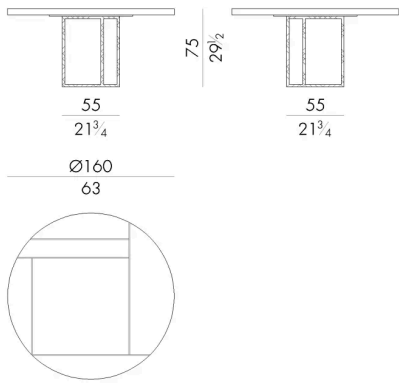

# Dimensions

## LINEUP. 5160

Table

DIAM. 160x75 H cm

## LINEUP. 5180

Table

DIAM. 180x75 H cm

## LINEUP. 5200

Table

DIAM. 200x75 H cm