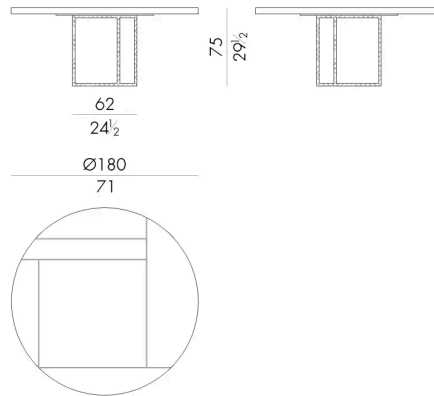

# Dimensions

Generated: 05/07/2026

## LINEUP. 5160

Table

DIAM. 160x75 H cm

## LINEUP. 5180

Table

DIAM. 180x75 H cm

## LINEUP. 5200

Table

DIAM. 200x75 H cm