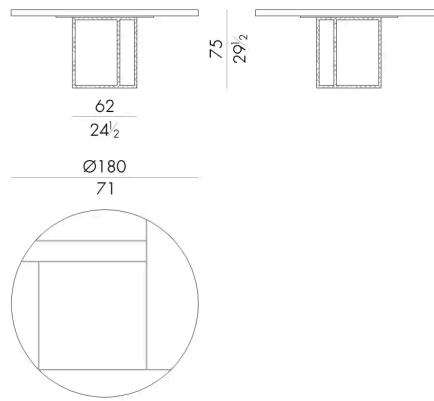

# Dimensions

## LINEUP. 5160

Table

DIAM. 160x75 H cm

## LINEUP. 5180

Table

DIAM. 180x75 H cm

## LINEUP. 5200

Table

DIAM. 200x75 H cm