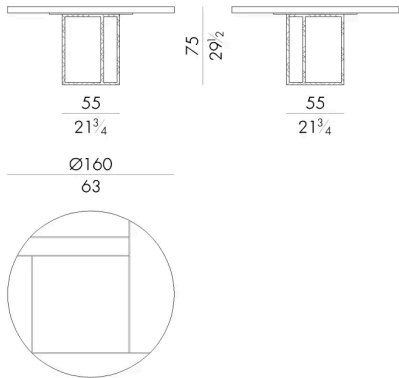

# Dimensions

Generated: 05/07/2026

## LINEUP. 5160

Table

DIAM. 160x75 H cm

## LINEUP. 5180

Table

DIAM. 180x75 H cm

## LINEUP. 5200

Table

DIAM. 200x75 H cm