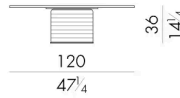

# Dimensions

Generated: 15/06/2026

## LILIA.1090

Coffee table

90 W x 90 D x 24 H cm

## LILIA.1120

Coffee table

120 W x 120 D x 36 H cm