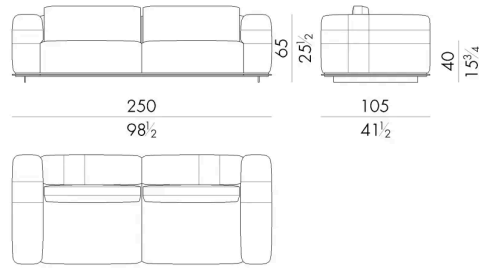

Dimensions

RUBIK. 2200

Sofa

220 W x 105 D x 65 H cm

RUBIK. 2300

Sofa

250 W x 105 D x 65 H cm

RUBIK. 2400

Sofa

280 W x 105 D x 65 H cm