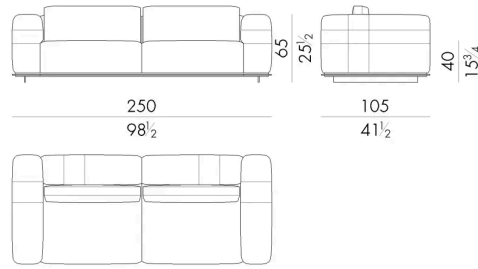

Dimensions

Generated: 25/05/2026

RUBIK. 2200

Sofa

220 W x 105 D x 65 H cm

RUBIK. 2300

Sofa

250 W x 105 D x 65 H cm

RUBIK. 2400

Sofa

280 W x 105 D x 65 H cm