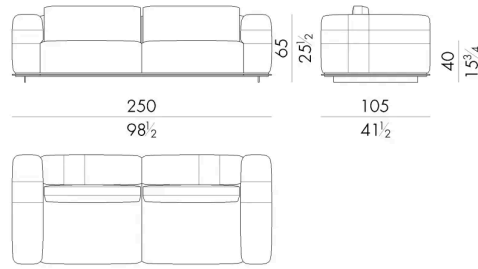

Dimensions

Generated: 06/07/2026

RUBIK. 2200

Sofa

220 W x 105 D x 65 H cm

RUBIK. 2300

Sofa

250 W x 105 D x 65 H cm

RUBIK. 2400

Sofa

280 W x 105 D x 65 H cm