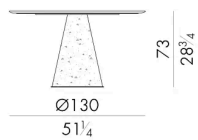

# Dimensions

Generated: 15/04/2026

## CHEOPE. 5130

Table

DIAM. 130 x 73 H cm

## CHEOPE. 5160

Table

DIAM. 160 x 73 H cm