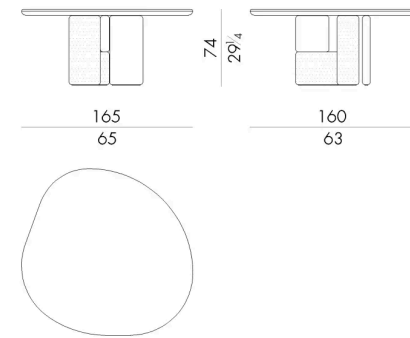

# Dimensions

## OVOO.5140/LA

Table

145 W x 140 D x 74 H cm

## OVOO.5160/LA

Table

165 W x 160 D x 74 H cm

## OVOO.5180/LA

Table

185 W x 180 D x 74 H cm