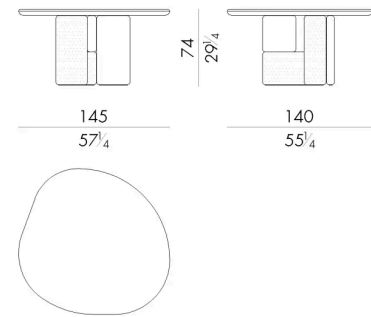

# Dimensions

## OVOO.5140/LA

Table

145 W x 140 D x 74 H cm

## OVOO.5160/LA

Table

165 W x 160 D x 74 H cm

## OVOO.5180/LA

Table

185 W x 180 D x 74 H cm