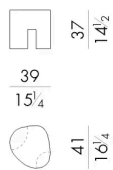

# Dimensions

## KUMO . 4040

Coffee table

39 W x 41 D x 37 H cm