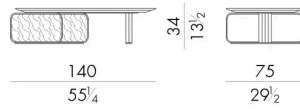

# Dimensions

## NOVA.1130

Coffee table

135 W x 130 D x 34 H cm

## NOVA.2177

Coffee table

180 W x 90 D x 34 H cm

## NOVA.2177/S

Coffee table

140 W x 75 D x 34 H cm

NOVA.3060

Generated: 15/06/2026

Coffee table

65 W x 60 D x 44 H cm

HESSENTIA