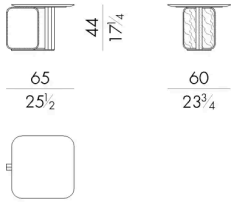

# Dimensions

## NOVA.1130

Coffee table

135 W x 130 D x 34 H cm

## NOVA.2177

Coffee table

180 W x 90 D x 34 H cm

## NOVA.2177/S

Coffee table

140 W x 75 D x 34 H cm

NOVA.3060

Generated: 15/06/2026

Coffee table

65 W x 60 D x 44 H cm

HESSENTIA