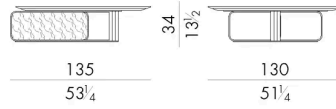

# Dimensions

## NOVA.1100

Coffee table

105 W x 100 D x 34 H cm

## NOVA.1130

Coffee table

135 W x 130 D x 34 H cm