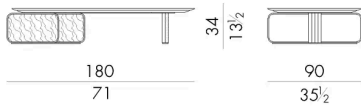

# Dimensions

## NOVA.1100

Coffee table

105 W x 100 D x 34 H cm

## NOVA.1130

Coffee table

135 W x 130 D x 34 H cm

## NOVA.2177

Coffee table

180 W x 90 D x 34 H cm