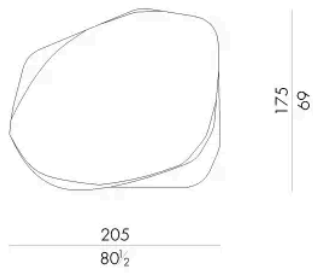

Dimensions

Generated: 13/06/2026

GEODE. 205175 / V

Rug

205 W x 175 D cm

GEODE. 440340 / N

Rug

440 W x 340 D cm