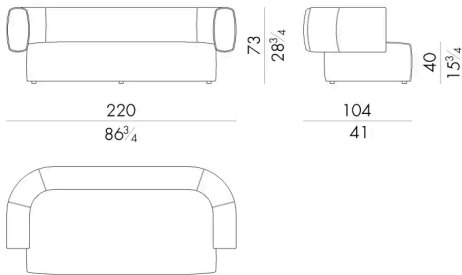

HUG. 2200

Sofa

220 W x 104 D x 73 H cm