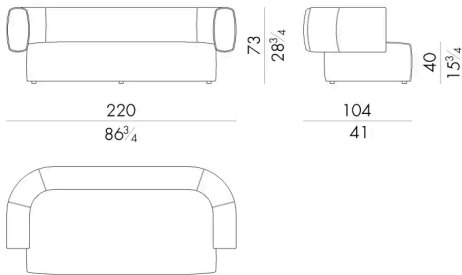

# Dimensions

## HUG. 2200 / S

Sofa

160 W x 81 D x 64 H cm

## HUG. 2200 / S / TR

Sofa

160 W x 81 D x 64 H cm

## HUG. 2200

Sofa

220 W x 104 D x 73 H cm