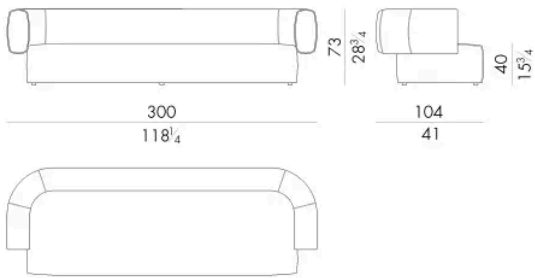

# Dimensions

## HUG. 2200

Sofa

220 W x 104 D x 73 H cm

## HUG. 2200 / TR

Sofa

220 W x 104 D x 73 H cm

**HUG. 2300**

Sofa

260 W x 104 D x 73 H cm

**HUG. 2300/TR**

Sofa

260 W x 104 D x 73 H cm

**HUG. 2400**

Sofa

300 W x 104 D x 73 H cm

HUG. 2400/TR

Sofa

Generated: 15/06/2026

300Wx104Dx73Hcm