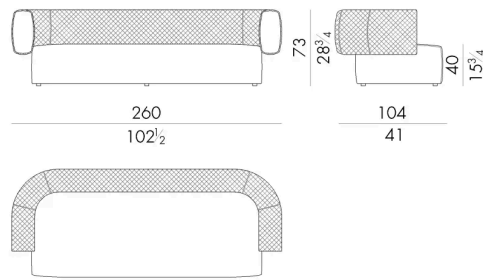

# Dimensions

## HUG. 2200 / TR

Sofa

220 W x 104 D x 73 H cm

**HUG. 2300**

Sofa

260 W x 104 D x 73 H cm

**HUG. 2300/TR**

Sofa

260 W x 104 D x 73 H cm

**HUG. 2400**

Sofa

300 W x 104 D x 73 H cm

HUG. 2400/TR

Sofa

Generated: 15/06/2026

300Wx104Dx73Hcm