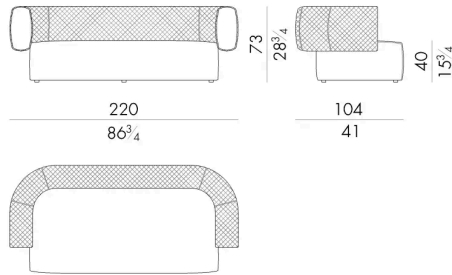

# Dimensions

## HUG. 2200

Sofa

220 W x 104 D x 73 H cm

## HUG. 2200 / TR

Sofa

220 W x 104 D x 73 H cm

**HUG. 2300**

Sofa

260 W x 104 D x 73 H cm

**HUG. 2300/TR**

Sofa

260 W x 104 D x 73 H cm

**HUG. 2400**

Sofa

300 W x 104 D x 73 H cm

HUG. 2400/TR

Sofa

Generated: 15/06/2026

300Wx104Dx73Hcm