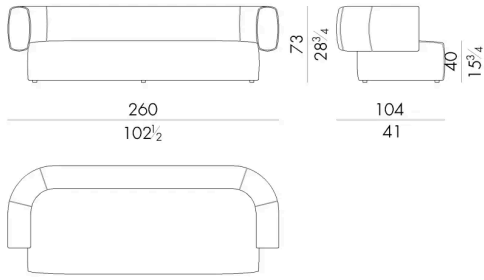

# Dimensions

## HUG. 2200

Sofa

220 W x 104 D x 73 H cm

## HUG. 2200 / TR

Sofa

220 W x 104 D x 73 H cm

**HUG. 2300**

Sofa

260 W x 104 D x 73 H cm

**HUG. 2300/TR**

Sofa

260 W x 104 D x 73 H cm

**HUG. 2400**

Sofa

300 W x 104 D x 73 H cm

HUG. 2400/TR

Sofa

Generated: 15/06/2026

300Wx104Dx73Hcm