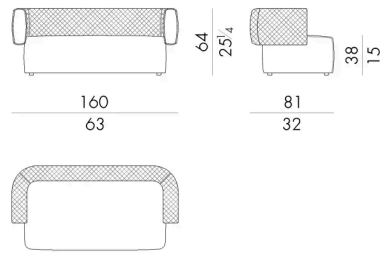

# Dimensions

## HUG. 2200 / S

Sofa

160 W x 81 D x 64 H cm

## HUG. 2200 / S / TR

Sofa

160 W x 81 D x 64 H cm