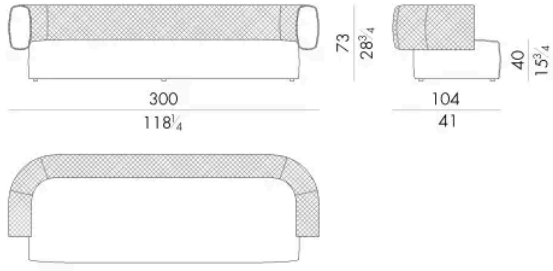

# Dimensions

## HUG. 2200 / TR

Sofa

220 W x 104 D x 73 H cm

**HUG. 2300**

Sofa

260 W x 104 D x 73 H cm

**HUG. 2300/TR**

Sofa

260 W x 104 D x 73 H cm

**HUG. 2400**

Sofa

300 W x 104 D x 73 H cm

HUG. 2400/TR

Sofa

Generated: 15/06/2026

300Wx104Dx73Hcm