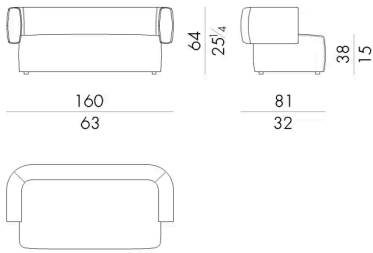

# Dimensions

## HUG. 2200 / S

Sofa

160 W x 81 D x 64 H cm

## HUG. 2200

Sofa

220 W x 104 D x 73 H cm

260 W x 104 D x 73 H cm

**HUG. 2400**

Sofa

300 W x 104 D x 73 H cm

HUG. 2400/TR

Sofa

Generated: 15/06/2026

300Wx104Dx73Hcm