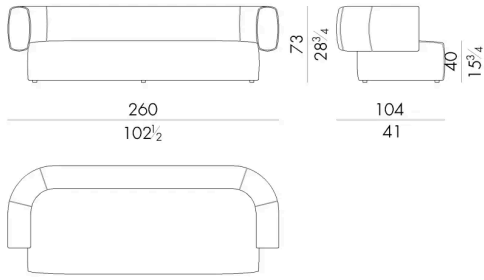

HUG. 2300

Sofa

260 W x 104 D x 73 H cm