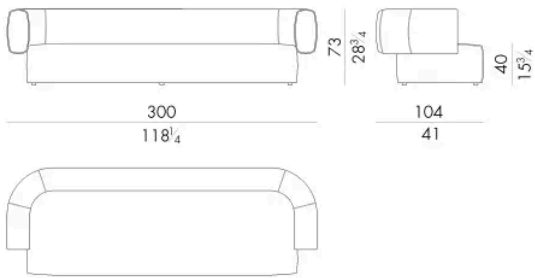

HUG. 2400

Sofa

300 W x 104 D x 73 H cm