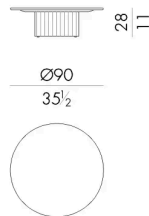

Dimensions

MILLER.1060/A/MA

Coffee table

DIAM. 60x53 H cm

MILLER.1060/B/MA

Coffee table

DIAM. 60x20 H cm

MILLER.1060/C/MA

Coffee table

DIAM. 60x35 H cm

MILLER.1090/MA

Coffee table

DIAM. 90x28 H cm

MILLER . 1100 / MA

Coffee table

DIAM. 110 x 28 H cm

MILLER . 1130 / MA

Coffee table

DIAM. 130 x 28 H cm

MILLER . 1154 / MA

Coffee table

DIAM. 154 x 28 H cm

MILLER . 3110 / A / MA

Coffee table

110 W x 110 D x 32 H cm

MILLER. 3110/B/MA

Coffee table

110 W x 110 D x 26 H cm

MILLER. 3110/C/MA

Coffee table

110 W x 110 D x 20 H cm