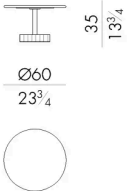

Dimensions

MILLER.1060/A/MA

Coffee table

DIAM. 60 x 53 H cm

MILLER.1060/B/MA

Coffee table

DIAM. 60 x 20 H cm

MILLER.1060/C/MA

Coffee table

DIAM. 60 x 35 H cm

MILLER.1090/MA

Coffee table

DIAM. 90 x 28 H cm

MILLER . 1 1 0 0 / M A
Coffee table

DIAM. 110 x 28 H cm

MILLER . 1 1 3 0 / M A
Coffee table

DIAM. 130 x 28 H cm

MILLER . 1 1 5 4 / M A
Coffee table

DIAM. 154 x 28 H cm

MILLER . 3 1 1 0 / A / M A
Coffee table

110 W x 110 D x 32 H cm

MILLER . 3 1 1 0 / B / M A
Coffee table

110 W x 110 D x 26 H cm

MILLER . 3 1 1 0 / C / M A
Coffee table

110 W x 110 D x 20 H cm