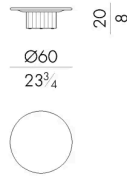

Dimensions

MILLER.1060/A/MA

Coffee table

DIAM. 60 x 53 H cm

MILLER.1060/B/MA

Coffee table

DIAM. 60 x 20 H cm

MILLER.1060/C/MA

Coffee table

DIAM. 60 x 35 H cm

MILLER.1090/MA

Coffee table

DIAM. 90 x 28 H cm

MILLER . 1 1 0 0 / M A
Coffee table

DIAM. 110 x 28 H cm

MILLER . 1 1 3 0 / M A
Coffee table

DIAM. 130 x 28 H cm

MILLER . 1 1 5 4 / M A
Coffee table

DIAM. 154 x 28 H cm

MILLER . 3 1 1 0 / A / M A
Coffee table

110 W x 110 D x 32 H cm

MILLER . 3 1 1 0 / B / M A
Coffee table

110 W x 110 D x 26 H cm

MILLER . 3 1 1 0 / C / M A
Coffee table

110 W x 110 D x 20 H cm