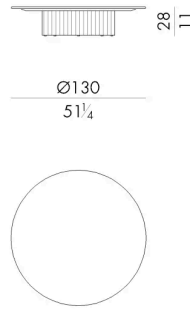

Dimensions

MILLER.1060/A/MA

Coffee table

DIAM. 60x53 H cm

MILLER.1060/B/MA

Coffee table

DIAM. 60x20 H cm

MILLER.1060/C/MA

Coffee table

DIAM. 60x35 H cm

MILLER.1090/MA

Coffee table

DIAM. 90x28 H cm

MILLER . 1100 / MA

Coffee table

DIAM. 110 x 28 H cm

MILLER . 1130 / MA

Coffee table

DIAM. 130 x 28 H cm

MILLER . 1154 / MA

Coffee table

DIAM. 154 x 28 H cm

MILLER . 3110 / A / MA

Coffee table

110 W x 110 D x 32 H cm

MILLER. 3110/B/MA

Coffee table

110 W x 110 D x 26 H cm

MILLER. 3110/C/MA

Coffee table

110 W x 110 D x 20 H cm