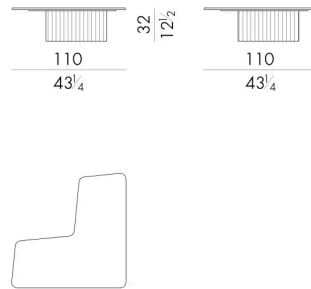

Dimensions

MILLER.1060/A/MA

Coffee table

DIAM. 60x53 H cm

MILLER.1060/B/MA

Coffee table

DIAM. 60x20 H cm

MILLER.1060/C/MA

Coffee table

DIAM. 60x35 H cm

MILLER.1090/MA

Coffee table

DIAM. 90x28 H cm

MILLER . 1100 / MA

Coffee table

DIAM. 110 x 28 H cm

MILLER . 1130 / MA

Coffee table

DIAM. 130 x 28 H cm

MILLER . 1154 / MA

Coffee table

DIAM. 154 x 28 H cm

MILLER . 3110 / A / MA

Coffee table

110 W x 110 D x 32 H cm

MILLER. 3110/B/MA

Coffee table

110 W x 110 D x 26 H cm

MILLER. 3110/C/MA

Coffee table

110 W x 110 D x 20 H cm