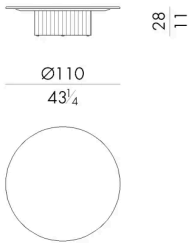

Dimensions

MILLER.1060/A/MA

Coffee table

DIAM. 60 x 53 H cm

MILLER.1060/B/MA

Coffee table

DIAM. 60 x 20 H cm

MILLER.1060/C/MA

Coffee table

DIAM. 60 x 35 H cm

MILLER.1090/MA

Coffee table

DIAM. 90 x 28 H cm

MILLER . 1 1 0 0 / M A
Coffee table

DIAM. 110 x 28 H cm

MILLER . 1 1 3 0 / M A
Coffee table

DIAM. 130 x 28 H cm

MILLER . 1 1 5 4 / M A
Coffee table

DIAM. 154 x 28 H cm

MILLER . 3 1 1 0 / A / M A
Coffee table

110 W x 110 D x 32 H cm

MILLER . 3 1 1 0 / B / M A
Coffee table

110 W x 110 D x 26 H cm

MILLER . 3 1 1 0 / C / M A
Coffee table

110 W x 110 D x 20 H cm