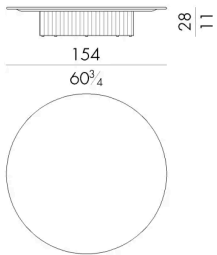

Dimensions

MILLER.1060/A/MA

Coffee table

DIAM. 60 x 53 H cm

MILLER.1060/B/MA

Coffee table

DIAM. 60 x 20 H cm

MILLER.1060/C/MA

Coffee table

DIAM. 60 x 35 H cm

MILLER.1090/MA

Coffee table

DIAM. 90 x 28 H cm

MILLER . 1 1 0 0 / M A
Coffee table

DIAM. 110 x 28 H cm

MILLER . 1 1 3 0 / M A
Coffee table

DIAM. 130 x 28 H cm

MILLER . 1 1 5 4 / M A
Coffee table

DIAM. 154 x 28 H cm

MILLER . 3 1 1 0 / A / M A
Coffee table

110 W x 110 D x 32 H cm

MILLER . 3 1 1 0 / B / M A
Coffee table

110 W x 110 D x 26 H cm

MILLER . 3 1 1 0 / C / M A
Coffee table

110 W x 110 D x 20 H cm