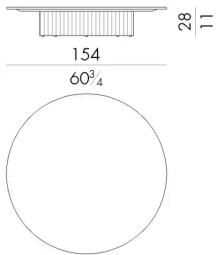

Dimensions

MILLER.1060/A/MA

Coffee table

DIAM. 60x53 H cm

MILLER.1060/B/MA

Coffee table

DIAM. 60x20 H cm

MILLER.1060/C/MA

Coffee table

DIAM. 60x35 H cm

MILLER.1090/MA

Coffee table

DIAM. 90x28 H cm

MILLER . 1100 / MA

Coffee table

DIAM. 110 x 28 H cm

MILLER . 1130 / MA

Coffee table

DIAM. 130 x 28 H cm

MILLER . 1154 / MA

Coffee table

DIAM. 154 x 28 H cm

MILLER . 3110 / A / MA

Coffee table

110 W x 110 D x 32 H cm

MILLER. 3110/B/MA

Coffee table

110 W x 110 D x 26 H cm

MILLER. 3110/C/MA

Coffee table

110 W x 110 D x 20 H cm