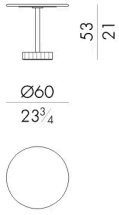

Dimensions

MILLER.1060/A/MA

Coffee table

DIAM. 60x53 H cm

MILLER.1060/B/MA

Coffee table

DIAM. 60x20 H cm

MILLER.1060/C/MA

Coffee table

DIAM. 60x35 H cm

MILLER.1090/MA

Coffee table

DIAM. 90x28 H cm

MILLER . 1100 / MA

Coffee table

DIAM. 110 x 28 H cm

MILLER . 1130 / MA

Coffee table

DIAM. 130 x 28 H cm

MILLER . 1154 / MA

Coffee table

DIAM. 154 x 28 H cm

MILLER . 3110 / A / MA

Coffee table

110 W x 110 D x 32 H cm

MILLER. 3110/B/MA

Coffee table

110 W x 110 D x 26 H cm

MILLER. 3110/C/MA

Coffee table

110 W x 110 D x 20 H cm