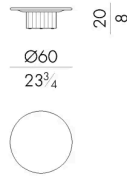

Dimensions

MILLER.1060/A/MA

Coffee table

DIAM. 60x53 H cm

MILLER.1060/B/MA

Coffee table

DIAM. 60x20 H cm

MILLER.1060/C/MA

Coffee table

DIAM. 60x35 H cm

MILLER.1090/MA

Coffee table

DIAM. 90x28 H cm

MILLER . 1100 / MA

Coffee table

DIAM. 110 x 28 H cm

MILLER . 1130 / MA

Coffee table

DIAM. 130 x 28 H cm

MILLER . 1154 / MA

Coffee table

DIAM. 154 x 28 H cm

MILLER . 3110 / A / MA

Coffee table

110 W x 110 D x 32 H cm

MILLER. 3110/B/MA

Coffee table

110 W x 110 D x 26 H cm

MILLER. 3110/C/MA

Coffee table

110 W x 110 D x 20 H cm