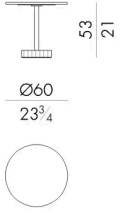

Dimensions

MILLER.1060/A/MA

Coffee table

DIAM. 60 x 53 H cm

MILLER.1060/B/MA

Coffee table

DIAM. 60 x 20 H cm

MILLER.1060/C/MA

Coffee table

DIAM. 60 x 35 H cm

MILLER.1090/MA

Coffee table

DIAM. 90 x 28 H cm

MILLER . 1 1 0 0 / M A
Coffee table

DIAM. 110 x 28 H cm

MILLER . 1 1 3 0 / M A
Coffee table

DIAM. 130 x 28 H cm

MILLER . 1 1 5 4 / M A
Coffee table

DIAM. 154 x 28 H cm

MILLER . 3 1 1 0 / A / M A
Coffee table

110 W x 110 D x 32 H cm

MILLER . 3 1 1 0 / B / M A
Coffee table

110 W x 110 D x 26 H cm

MILLER . 3 1 1 0 / C / M A
Coffee table

110 W x 110 D x 20 H cm