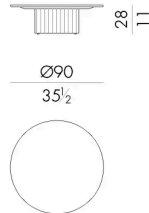

Dimensions

MILLER.1060/A/MA

Coffee table

DIAM. 60 x 53 H cm

MILLER.1060/B/MA

Coffee table

DIAM. 60 x 20 H cm

MILLER.1060/C/MA

Coffee table

DIAM. 60 x 35 H cm

MILLER.1090/MA

Coffee table

DIAM. 90 x 28 H cm

MILLER . 1 1 0 0 / M A
Coffee table

DIAM. 110 x 28 H cm

MILLER . 1 1 3 0 / M A
Coffee table

DIAM. 130 x 28 H cm

MILLER . 1 1 5 4 / M A
Coffee table

DIAM. 154 x 28 H cm

MILLER . 3 1 1 0 / A / M A
Coffee table

110 W x 110 D x 32 H cm

MILLER . 3 1 1 0 / B / M A
Coffee table

110 W x 110 D x 26 H cm

MILLER . 3 1 1 0 / C / M A
Coffee table

110 W x 110 D x 20 H cm