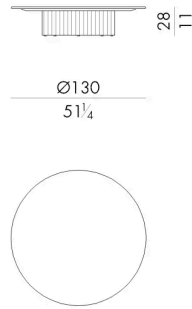

Dimensions

MILLER.1060/A/MA

Coffee table

DIAM. 60 x 53 H cm

MILLER.1060/B/MA

Coffee table

DIAM. 60 x 20 H cm

MILLER.1060/C/MA

Coffee table

DIAM. 60 x 35 H cm

MILLER.1090/MA

Coffee table

DIAM. 90 x 28 H cm

MILLER . 1 1 0 0 / M A
Coffee table

DIAM. 110 x 28 H cm

MILLER . 1 1 3 0 / M A
Coffee table

DIAM. 130 x 28 H cm

MILLER . 1 1 5 4 / M A
Coffee table

DIAM. 154 x 28 H cm

MILLER . 3 1 1 0 / A / M A
Coffee table

110 W x 110 D x 32 H cm

MILLER . 3 1 1 0 / B / M A
Coffee table

110 W x 110 D x 26 H cm

MILLER . 3 1 1 0 / C / M A
Coffee table

110 W x 110 D x 20 H cm