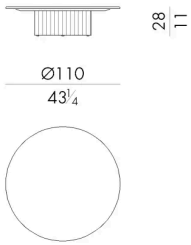

Dimensions

MILLER.1060/A/MA

Coffee table

DIAM. 60x53 H cm

MILLER.1060/B/MA

Coffee table

DIAM. 60x20 H cm

MILLER.1060/C/MA

Coffee table

DIAM. 60x35 H cm

MILLER.1090/MA

Coffee table

DIAM. 90x28 H cm

MILLER . 1100 / MA

Coffee table

DIAM. 110 x 28 H cm

MILLER . 1130 / MA

Coffee table

DIAM. 130 x 28 H cm

MILLER . 1154 / MA

Coffee table

DIAM. 154 x 28 H cm

MILLER . 3110 / A / MA

Coffee table

110 W x 110 D x 32 H cm

MILLER. 3110/B/MA

Coffee table

110 W x 110 D x 26 H cm

MILLER. 3110/C/MA

Coffee table

110 W x 110 D x 20 H cm