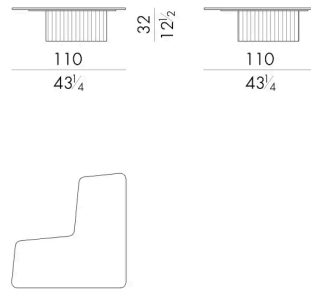

Dimensions

MILLER.1060/A/MA

Coffee table

DIAM. 60 x 53 H cm

MILLER.1060/B/MA

Coffee table

DIAM. 60 x 20 H cm

MILLER.1060/C/MA

Coffee table

DIAM. 60 x 35 H cm

MILLER.1090/MA

Coffee table

DIAM. 90 x 28 H cm

MILLER . 1 1 0 0 / M A
Coffee table

DIAM. 110 x 28 H cm

MILLER . 1 1 3 0 / M A
Coffee table

DIAM. 130 x 28 H cm

MILLER . 1 1 5 4 / M A
Coffee table

DIAM. 154 x 28 H cm

MILLER . 3 1 1 0 / A / M A
Coffee table

110 W x 110 D x 32 H cm

MILLER . 3 1 1 0 / B / M A
Coffee table

110 W x 110 D x 26 H cm

MILLER . 3 1 1 0 / C / M A
Coffee table

110 W x 110 D x 20 H cm