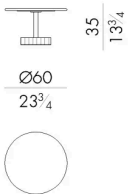

Dimensions

MILLER.1060/A/MA

Coffee table

DIAM. 60x53 H cm

MILLER.1060/B/MA

Coffee table

DIAM. 60x20 H cm

MILLER.1060/C/MA

Coffee table

DIAM. 60x35 H cm

MILLER.1090/MA

Coffee table

DIAM. 90x28 H cm

MILLER . 1100 / MA

Coffee table

DIAM. 110 x 28 H cm

MILLER . 1130 / MA

Coffee table

DIAM. 130 x 28 H cm

MILLER . 1154 / MA

Coffee table

DIAM. 154 x 28 H cm

MILLER . 3110 / A / MA

Coffee table

110 W x 110 D x 32 H cm

MILLER. 3110/B/MA

Coffee table

110 W x 110 D x 26 H cm

MILLER. 3110/C/MA

Coffee table

110 W x 110 D x 20 H cm