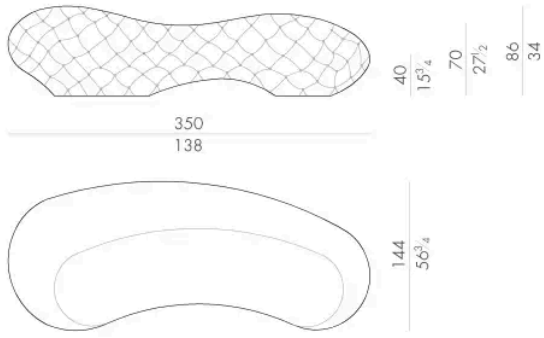

# Dimensions

## JODIE. 2400

Sofa

300Wx139Dx70Hcm

**JODIE. 2500**

Sofa

350Wx144Dx70Hcm

**JODIE. 2600**

Sofa