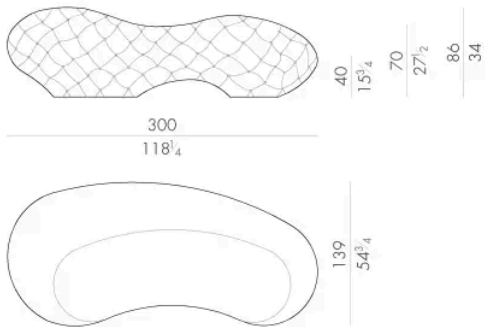

JODIE. 2400

Sofa

300Wx139Dx70Hcm