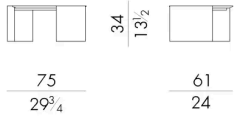

Dimensions

MERAKI . 3 0 7 5

Coffee table

75 W x 61 D x 34 H cm

MERAKI . 3 1 0 0

Coffee table

97 W x 78 D x 27 H cm

MERAKI . 3 1 2 0

Coffee table

121 W x 98 D x 27 H cm