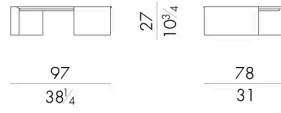

Dimensions

MERAKI . 3 0 7 5

Coffee table

75 W x 61 D x 34 H cm

MERAKI . 3 1 0 0

Coffee table

97 W x 78 D x 27 H cm

MERAKI . 3 1 2 0

Coffee table

121 W x 98 D x 27 H cm