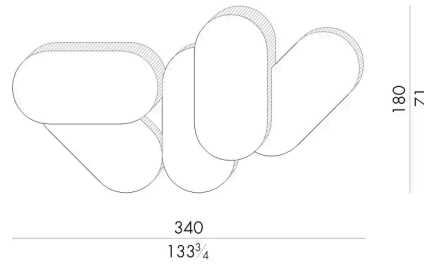

Dimensions

KAOS.340180/BG

Rug

340 W x 180 D cm

KAOS.340180/G

Rug

340 W x 180 D cm

KAOS.380260/BG

Rug

380 W x 260 D cm