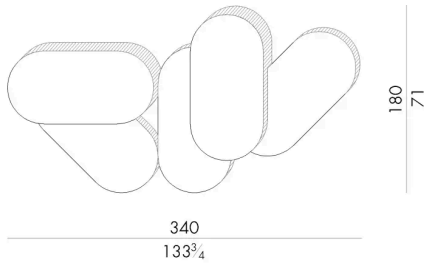

Dimensions

KAOS.340180/BG

Rug

340 W x 180 D cm

KAOS.340180/G

Rug

340 W x 180 D cm

KAOS.380260/BG

Rug

380 W x 260 D cm