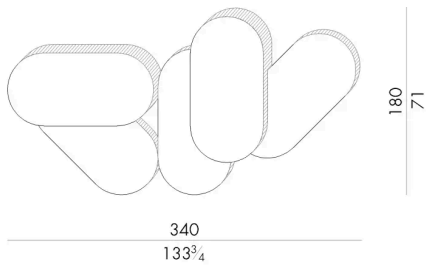

Dimensions

KAOS.340180/BG

Rug

340 W x 180 D cm

KAOS.340180/G

Rug

340 W x 180 D cm

KAOS.380260/BG

Rug

380 W x 260 D cm