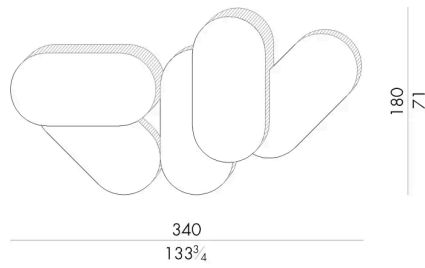

Dimensions

KAOS.340180/BG

Rug

340 W x 180 D cm

KAOS.340180/G

Rug

340 W x 180 D cm

KAOS.380260/BG

Rug

380 W x 260 D cm