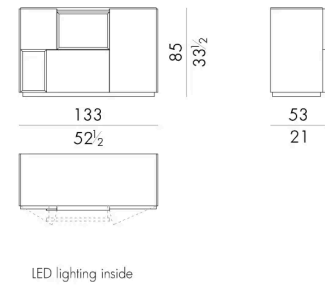

Dimensions

MORFEO . 13400 / A / DX

Storage unit

133 W x 53 D x 85 H cm

MORFEO . 13400 / A / SX

Storage unit

133 W x 53 D x 85 H cm