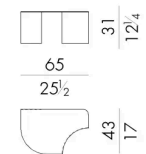

AXON.4070/FU

Coffee table

Indoor option

65 W x 43 D x 31 H cm