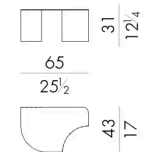

# Dimensions

## **AXON.1050/FU**

Coffee table

Indoor option

DIAM. 48x25 H cm

## **AXON.1050/FU/OUT**

Coffee table

Outdoor option

DIAM. 48x25 H cm

## **AXON.4070/FU**

Coffee table

Indoor option

65 W x 43 D x 31 H cm