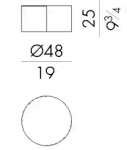

Dimensions

AXON.1050/FU

Coffee table

Indoor option

DIAM. 48x25 H cm

AXON.1050/FU/OUT

Coffee table

Outdoor option

DIAM. 48x25 H cm

AXON.4070/FU

Coffee table

Indoor option

65 W x 43 D x 31 H cm

AXON.4070/FU/OUT

Coffee table

Outdoor option