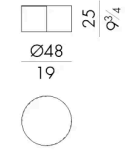

# Dimensions

## **AXON.1050/FU**

Coffee table

Indoor option

DIAM. 48x25 H cm