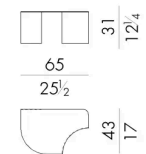

Dimensions

AXON.1050/FU

Coffee table

Indoor option

DIAM. 48x25 H cm

AXON.1050/FU/OUT

Coffee table

Outdoor option

DIAM. 48x25 H cm

AXON.4070/FU

Coffee table

Indoor option

65 W x 43 D x 31 H cm

AXON.4070/FU/OUT

Coffee table

Outdoor option