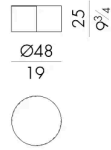

Dimensions

AXON.1050/FU

Coffee table

Indoor option

DIAM. 48x25 H cm

AXON.1050/FU/OUT

Coffee table

Outdoor option

DIAM. 48x25 H cm

AXON.4070/FU

Coffee table

Indoor option

65 W x 43 D x 31 H cm

AXON.4070/FU/OUT

Coffee table

Outdoor option