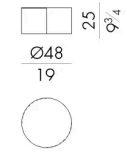

Dimensions

AXON.1050/FU

Coffee table

Indoor option

DIAM. 48x25 H cm