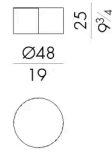

AXON.1050/FU/OUT

Coffee table

Outdoor option

DIAM. 48x25 H cm