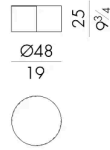

# Dimensions

## **AXON.1050/FU**

Coffee table

Indoor option

DIAM. 48x25 H cm

## **AXON.1050/FU/OUT**

Coffee table

Outdoor option

DIAM. 48x25 H cm