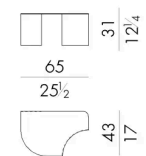

Dimensions

AXON.1050/FU

Coffee table

Indoor option

DIAM. 48x25 H cm

AXON.1050/FU/OUT

Coffee table

Outdoor option

DIAM. 48x25 H cm

AXON.4070/FU

Coffee table

Indoor option

65 W x 43 D x 31 H cm

AXON.4070/FU/OUT

Coffee table

Outdoor option