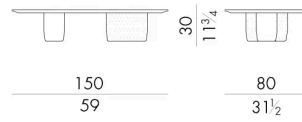

# Dimensions

## JOSS. 2177/MA/FU

Coffee table

200 W x 80 D x 30 H cm

## JOSS. 2177/S/MA/FU

Coffee table

150 W x 80 D x 30 H cm

## JOSS. 3130/MA/FU

Coffee table

130 W x 130 D x 30 H cm