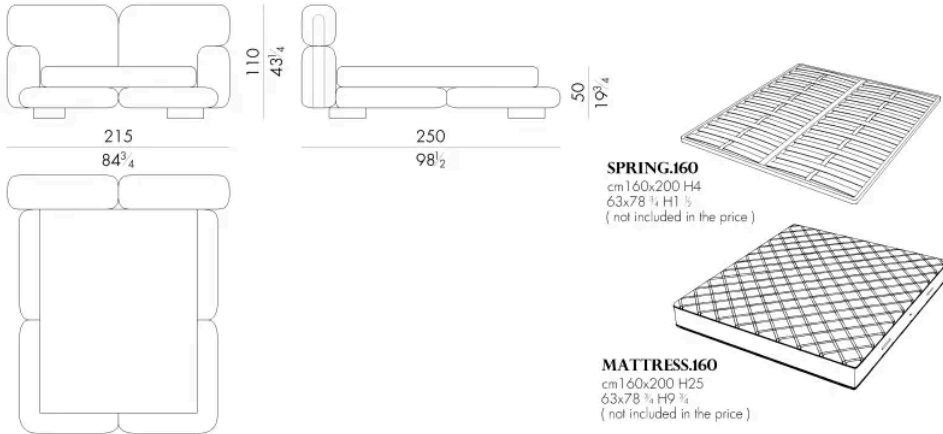

# Dimensions

## MAMI.5153

Bed

208 W x 253 D x 110 H cm

## MAMI.5160

Bed

215 W x 250 D x 110 H cm

**MAMI.5180**

Bed

235 W x 250 D x 110 H cm

**MAMI.5193**

Bed

248 W x 253 D x 110 H cm

Bed

255 W x 250 D x 110 H cm