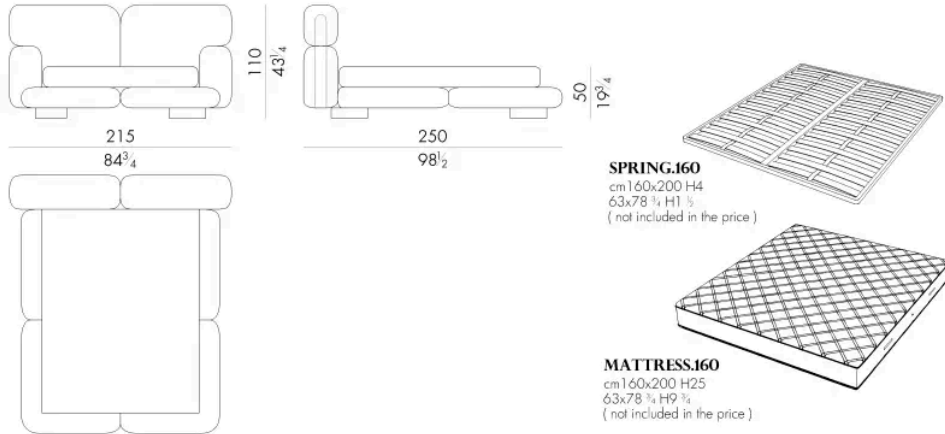

# Dimensions

## MAMI.5153

Bed

208 W x 253 D x 110 H cm

## MAMI.5160

Bed

215 W x 250 D x 110 H cm

**MAMI.5180**

Bed

235 W x 250 D x 110 H cm

**MAMI.5193**

Bed

248 W x 253 D x 110 H cm

Bed

255 W x 250 D x 110 H cm