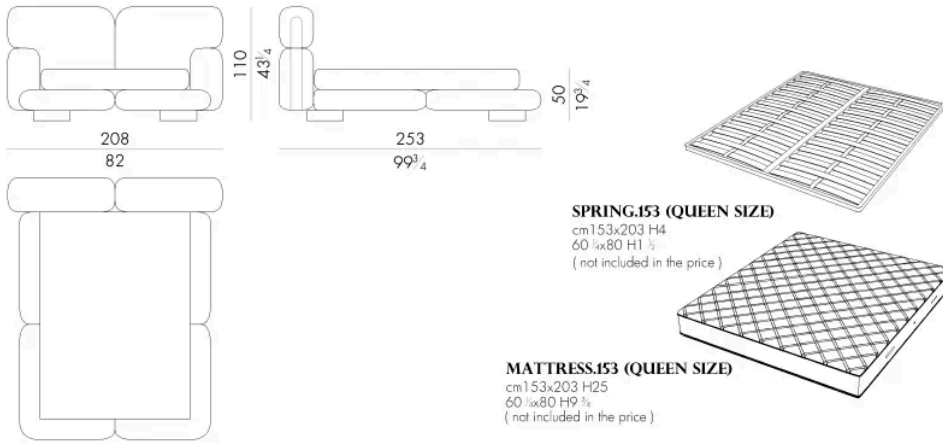

# Dimensions

## MAMI.5153

Bed

208 W x 253 D x 110 H cm

## MAMI.5160

Bed

215 W x 250 D x 110 H cm

**MAMI.5180**

Bed

235 W x 250 D x 110 H cm

**MAMI.5193**

Bed

248 W x 253 D x 110 H cm

Bed

255 W x 250 D x 110 H cm