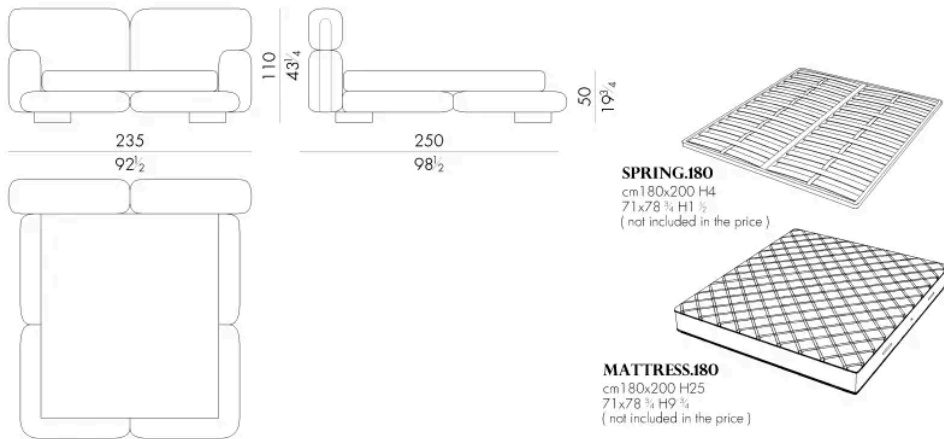

# Dimensions

## MAMI.5153

Bed

208 W x 253 D x 110 H cm

## MAMI.5160

Bed

215 W x 250 D x 110 H cm

**MAMI.5180**

Bed

235 W x 250 D x 110 H cm

**MAMI.5193**

Bed

248 W x 253 D x 110 H cm

Bed

255 W x 250 D x 110 H cm