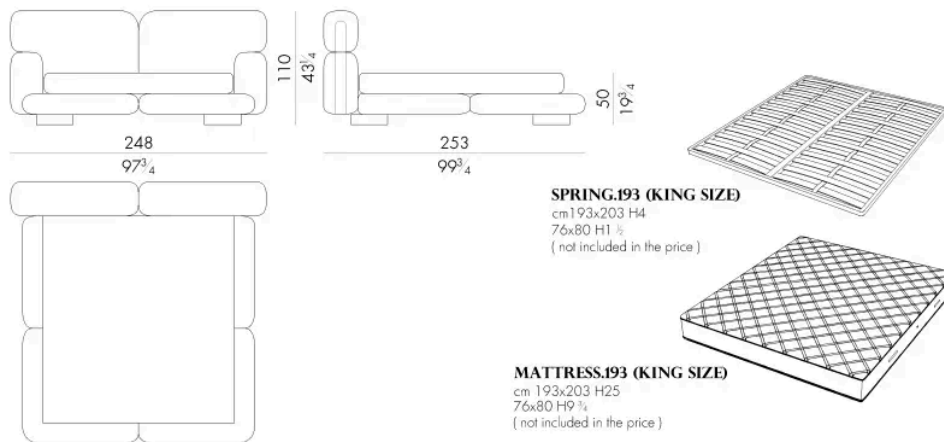

# Dimensions

## MAMI.5153

Bed

208 W x 253 D x 110 H cm

## MAMI.5160

Bed

215 W x 250 D x 110 H cm

**MAMI.5180**

Bed

235 W x 250 D x 110 H cm

**MAMI.5193**

Bed

248 W x 253 D x 110 H cm

Bed

255 W x 250 D x 110 H cm