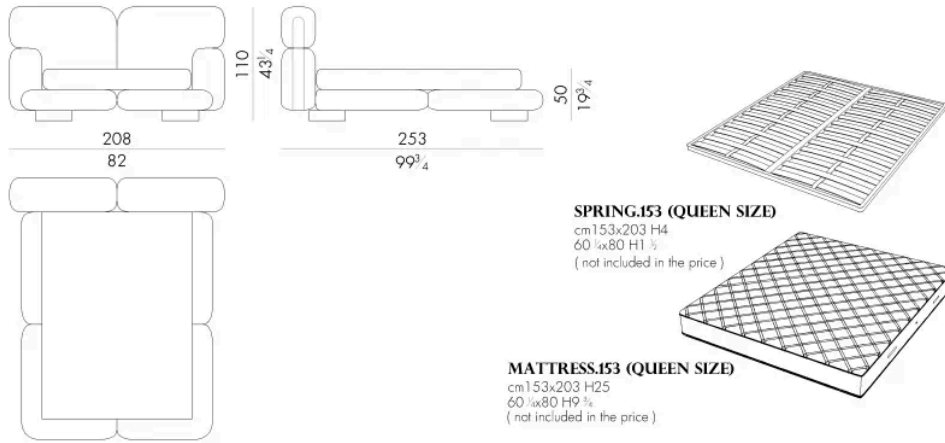

# Dimensions

## MAMI.5153

Bed

208 W x 253 D x 110 H cm

## MAMI.5160

Bed

215 W x 250 D x 110 H cm

**MAMI.5180**

Bed

235 W x 250 D x 110 H cm

**MAMI.5193**

Bed

248 W x 253 D x 110 H cm

Bed

255 W x 250 D x 110 H cm