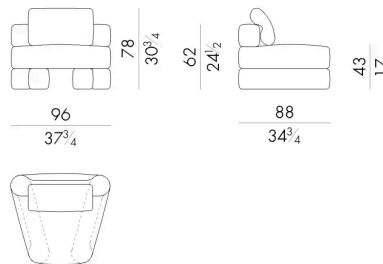

# Dimensions

## ISLA . 02

Modular element

96 W x 88 D x 43 H cm

## ISLA . 12

Modular element

88 W x 88 D x 62 H cm

## ISLA . 21

Modular element

96 W x 88 D x 62 H cm

ISLA . 31

Modular element

121 W x 121 D x 62 H cm