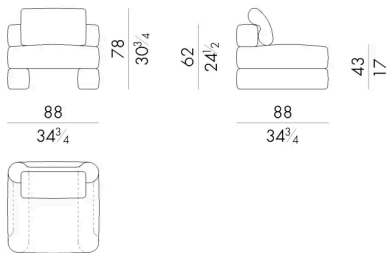

ISLA . 12

Modular element

88 W x 88 D x 62 H cm