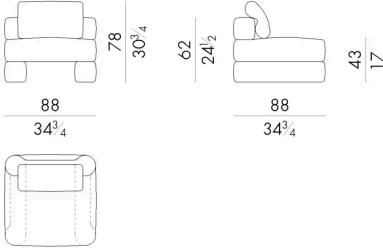

Dimensions

ISLA . 0 1

Modular element

88 W x 88 D x 43 H cm

ISLA . 0 2

Modular element

96 W x 88 D x 43 H cm

ISLA . 1 2

Modular element

88 W x 88 D x 62 H cm

ISLA . 2 1

Modular element

96 W x 88 D x 62 H cm

ISLA . 3 1

Modular element

Generated: 08/06/2026

121 W x 121 D x 62 H cm

HESSENTIA