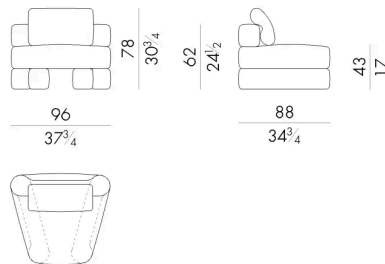

Dimensions

ISLA . 01

Modular element

88 W x 88 D x 43 H cm

ISLA . 02

Modular element

96 W x 88 D x 43 H cm

ISLA . 12

Modular element

88 W x 88 D x 62 H cm

ISLA . 21

Modular element

96 W x 88 D x 62 H cm

ISLA . 31

Modular element

121 W x 121 D x 62 H cm