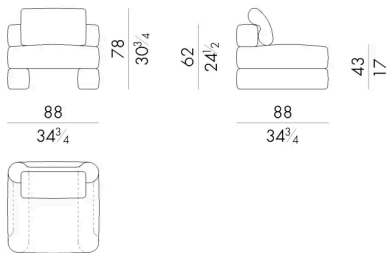

# Dimensions

## ISLA . 01

Modular element

88 W x 88 D x 43 H cm

## ISLA . 02

Modular element

96 W x 88 D x 43 H cm

## ISLA . 12

Modular element

88 W x 88 D x 62 H cm