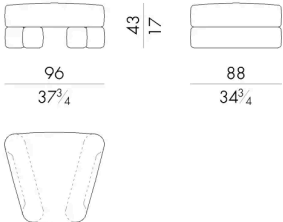

Dimensions

ISLA . 0 1

Modular element

88 W x 88 D x 43 H cm

ISLA . 0 2

Modular element

96 W x 88 D x 43 H cm

ISLA . 1 2

Modular element

88 W x 88 D x 62 H cm

ISLA . 2 1

Modular element

96 W x 88 D x 62 H cm

ISLA . 3 1

Modular element

Generated: 08/06/2026

121 W x 121 D x 62 H cm

HESSENTIA