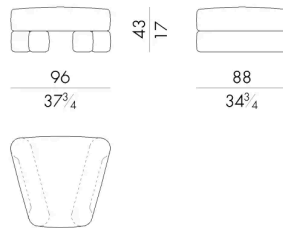

# Dimensions

## ISLA . 01

Modular element

88 W x 88 D x 43 H cm

## ISLA . 02

Modular element

96 W x 88 D x 43 H cm

## ISLA . 12

Modular element

88 W x 88 D x 62 H cm