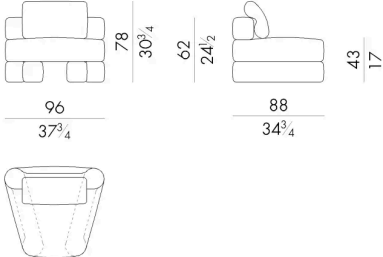

Dimensions

ISLA . 0 1

Modular element

88 W x 88 D x 43 H cm

ISLA . 0 2

Modular element

96 W x 88 D x 43 H cm

ISLA . 1 2

Modular element

88 W x 88 D x 62 H cm

ISLA . 2 1

Modular element

96 W x 88 D x 62 H cm

ISLA . 3 1

Modular element

Generated: 08/06/2026

121 W x 121 D x 62 H cm

HESSENTIA