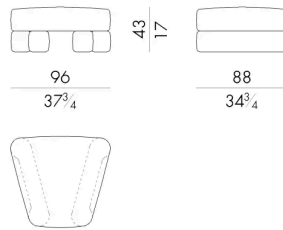

Dimensions

ISLA . 01

Modular element

88 W x 88 D x 43 H cm

ISLA . 02

Modular element

96 W x 88 D x 43 H cm

ISLA . 12

Modular element

88 W x 88 D x 62 H cm

ISLA . 21

Modular element

96 W x 88 D x 62 H cm

ISLA . 31

Modular element

121 W x 121 D x 62 H cm