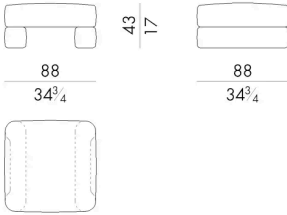

Dimensions

ISLA . 0 1

Modular element

88 W x 88 D x 43 H cm

ISLA . 0 2

Modular element

96 W x 88 D x 43 H cm

ISLA . 1 2

Modular element

88 W x 88 D x 62 H cm

ISLA . 2 1

Modular element

96 W x 88 D x 62 H cm

ISLA . 3 1

Modular element

Generated: 08/06/2026

121 W x 121 D x 62 H cm

HESSENTIA