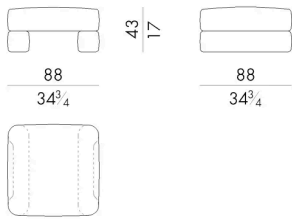

# Dimensions

## ISLA . 01

Modular element

88 W x 88 D x 43 H cm

## ISLA . 02

Modular element

96 W x 88 D x 43 H cm

## ISLA . 12

Modular element

88 W x 88 D x 62 H cm