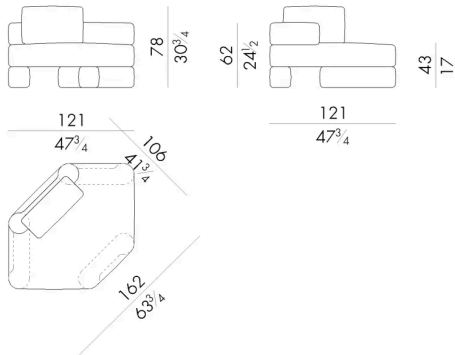

Dimensions

ISLA . 0 1

Modular element

88 W x 88 D x 43 H cm

ISLA . 0 2

Modular element

96 W x 88 D x 43 H cm

ISLA . 1 2

Modular element

88 W x 88 D x 62 H cm

ISLA . 2 1

Modular element

96 W x 88 D x 62 H cm

ISLA . 3 1

Modular element

Generated: 08/06/2026

121 W x 121 D x 62 H cm

HESSENTIA