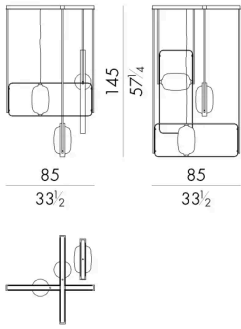

Dimensions

NOVA.1100/A

Chandelier

85 W x 40 D x 170 H cm

NOVA.1100/B

Chandelier

85 W x 40 D x 145 H cm

NOVA.1100/C

Chandelier

85 W x 40 D x 115 H cm

NOVA.1300/A

Chandelier

85 W x 85 D x 170 H cm

NOVA.1300/B

Chandelier

85 W x 85 D x 145 H cm

NOVA.1300/C

Chandelier

85 W x 85 D x 115 H cm