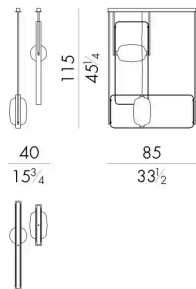

Dimensions

NOVA.1100/A

Chandelier

85 W x 40 D x 170 H cm

NOVA.1100/B

Chandelier

85 W x 40 D x 145 H cm

NOVA.1100/C

Chandelier

85 W x 40 D x 115 H cm

NOVA.1300/A

Chandelier

85 W x 85 D x 170 H cm

NOVA.1300/B

Chandelier

85 W x 85 D x 145 H cm

NOVA.1300/C

Chandelier

85 W x 85 D x 115 H cm

Generated: 06/07/2026