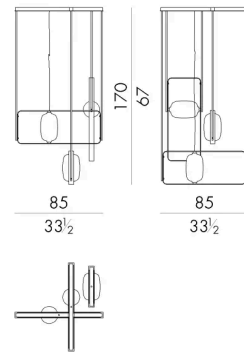

Dimensions

NOVA.1100/A

Chandelier

85 W x 40 D x 170 H cm

NOVA.1100/B

Chandelier

85 W x 40 D x 145 H cm

NOVA.1100/C

Chandelier

85 W x 40 D x 115 H cm

NOVA.1300/A

Chandelier

85 W x 85 D x 170 H cm

NOVA.1300/B

Chandelier

85 W x 85 D x 145 H cm

NOVA.1300/C

Chandelier

85 W x 85 D x 115 H cm