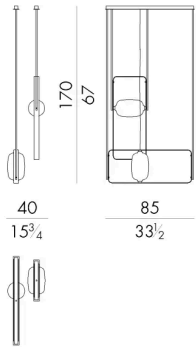

Dimensions

NOVA.1100/A

Chandelier

85 W x 40 D x 170 H cm

NOVA.1100/B

Chandelier

85 W x 40 D x 145 H cm

NOVA.1100/C

Chandelier

85 W x 40 D x 115 H cm

NOVA.1300/A

Chandelier

85 W x 85 D x 170 H cm

NOVA.1300/B

Chandelier

85 W x 85 D x 145 H cm

NOVA.1300/C

Chandelier

85 W x 85 D x 115 H cm