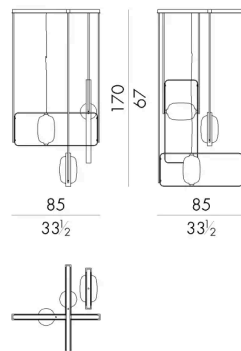

Dimensions

NOVA.1100/A

Chandelier

85 W x 40 D x 170 H cm

NOVA.1100/B

Chandelier

85 W x 40 D x 145 H cm

NOVA.1100/C

Chandelier

85 W x 40 D x 115 H cm

NOVA.1300/A

Chandelier

85 W x 85 D x 170 H cm

NOVA.1300/B

Chandelier

85 W x 85 D x 145 H cm

NOVA.1300/C

Chandelier

85 W x 85 D x 115 H cm

Generated: 06/07/2026