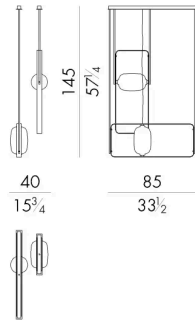

Dimensions

NOVA.1100/A

Chandelier

85 W x 40 D x 170 H cm

NOVA.1100/B

Chandelier

85 W x 40 D x 145 H cm

NOVA.1100/C

Chandelier

85 W x 40 D x 115 H cm

NOVA.1300/A

Chandelier

85 W x 85 D x 170 H cm

NOVA.1300/B

Chandelier

85 W x 85 D x 145 H cm

NOVA.1300/C

Chandelier

85 W x 85 D x 115 H cm