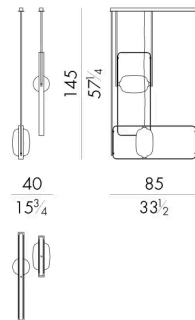

Dimensions

NOVA.1100/A

Chandelier

85 W x 40 D x 170 H cm

NOVA.1100/B

Chandelier

85 W x 40 D x 145 H cm

NOVA.1100/C

Chandelier

85 W x 40 D x 115 H cm

NOVA.1300/A

Chandelier

85 W x 85 D x 170 H cm

NOVA.1300/B

Chandelier

85 W x 85 D x 145 H cm

NOVA.1300/C

Chandelier

85 W x 85 D x 115 H cm

Generated: 06/07/2026