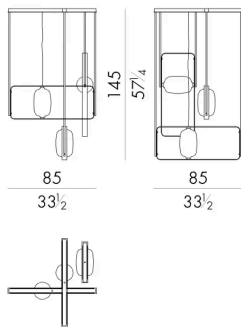

Dimensions

NOVA.1100/A

Chandelier

85 W x 40 D x 170 H cm

NOVA.1100/B

Chandelier

85 W x 40 D x 145 H cm

NOVA.1100/C

Chandelier

85 W x 40 D x 115 H cm

NOVA.1300/A

Chandelier

85 W x 85 D x 170 H cm

NOVA.1300/B

Chandelier

85 W x 85 D x 145 H cm

NOVA.1300/C

Chandelier

85 W x 85 D x 115 H cm

Generated: 06/07/2026