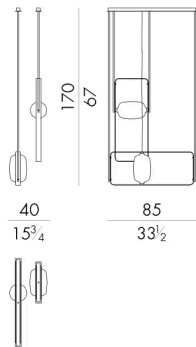

Dimensions

NOVA.1100/A

Chandelier

85 W x 40 D x 170 H cm

NOVA.1100/B

Chandelier

85 W x 40 D x 145 H cm

NOVA.1100/C

Chandelier

85 W x 40 D x 115 H cm

NOVA.1300/A

Chandelier

85 W x 85 D x 170 H cm

NOVA.1300/B

Chandelier

85 W x 85 D x 145 H cm

NOVA.1300/C

Chandelier

85 W x 85 D x 115 H cm

Generated: 06/07/2026