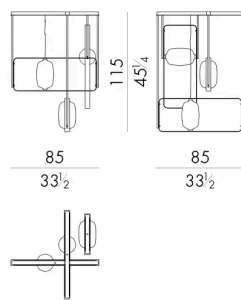

Dimensions

NOVA.1100/A

Chandelier

85 W x 40 D x 170 H cm

NOVA.1100/B

Chandelier

85 W x 40 D x 145 H cm

NOVA.1100/C

Chandelier

85 W x 40 D x 115 H cm

NOVA.1300/A

Chandelier

85 W x 85 D x 170 H cm

NOVA.1300/B

Chandelier

85 W x 85 D x 145 H cm

NOVA.1300/C

Chandelier

85 W x 85 D x 115 H cm

Generated: 06/07/2026