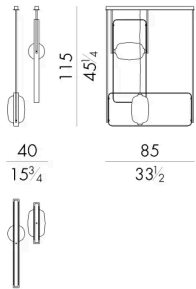

Dimensions

NOVA.1100/A

Chandelier

85 W x 40 D x 170 H cm

NOVA.1100/B

Chandelier

85 W x 40 D x 145 H cm

NOVA.1100/C

Chandelier

85 W x 40 D x 115 H cm

NOVA.1300/A

Chandelier

85 W x 85 D x 170 H cm

NOVA.1300/B

Chandelier

85 W x 85 D x 145 H cm

NOVA.1300/C

Chandelier

85 W x 85 D x 115 H cm